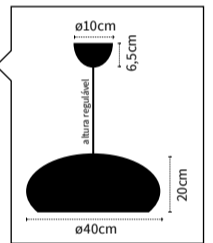

altura regulável

Ref. 108550109

Suspensão | 1xE27 máx.60W

Preto com interior dourado

(lâmpada não incluída)

Série
GASPAR

1
altura regulável

2
altura regulável