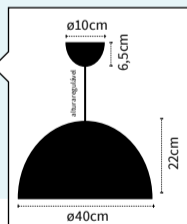

altura regulável

Ref. 108550109

Suspensão | 1xE27 máx.60W

Preto com interior dourado

(lâmpada não incluída)

Série
GASPAR

1
altura regulável

2
altura regulável