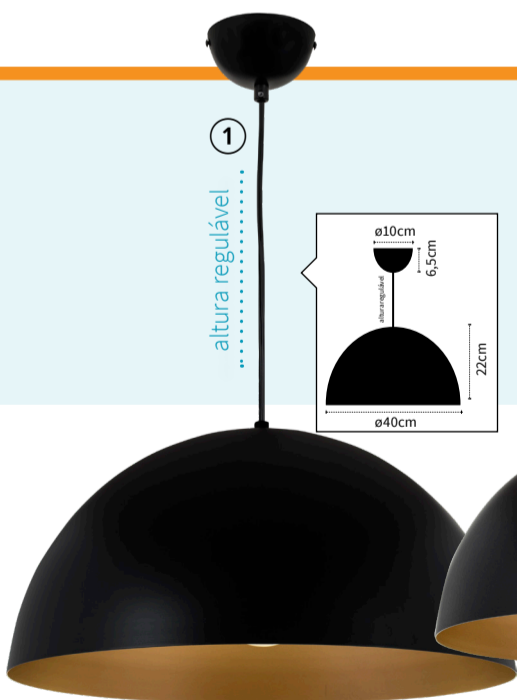

altura regulável

Ref. 108550109

Suspensão | 1xE27 máx.60W

Preto com interior dourado

(lâmpada não incluída)

Série
GASPAR

1
altura regulável

2
altura regulável