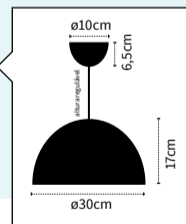

altura regulável

Ref. 108550109

Suspensão | 1xE27 máx.60W

Preto com interior dourado

(lâmpada não incluída)

Série
GASPAR

1
altura regulável

2
altura regulável