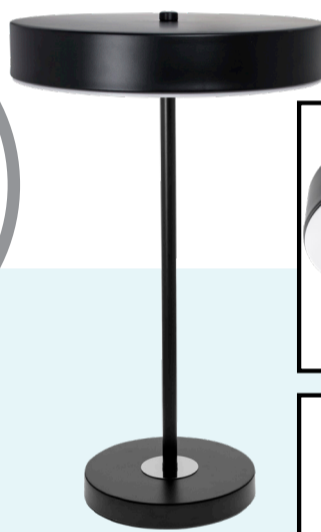

## Luminárias de Interior – Série AINOA

**LUMIT®**

**Ref. 108340109**

**Candeeiro de pé**

1x36W LED | 5670lm | 3000K

Topo: ± ø40 x 5,5cm (d x a)

Base: ± ø30 x 3cm (d x a)

Altura total: 150cm

**Ref. 108370109**

**Candeeiro de mesa**

1x18W LED | 1980lm | 3000K

Topo: ± ø30 x 5cm (d x a)

Base: ± ø18 x 3cm (d x a)

Altura total: 50cm

**Ref. 108360109**

**Aplique**

1xE27 Máx.60W\* \*lâmpada não incluída

Abat-jour: ± ø22 x 15,3cm (d x a)

Base/Florão: ± ø11 x 2,5cm (d x a)

Comprimento total: 61cm

Compatível com lâmpadas da Classe Energética A++

**VEJA TODOS OS PRODUTOS EM [WWW.INTERLUSA.COM](http://WWW.INTERLUSA.COM)**