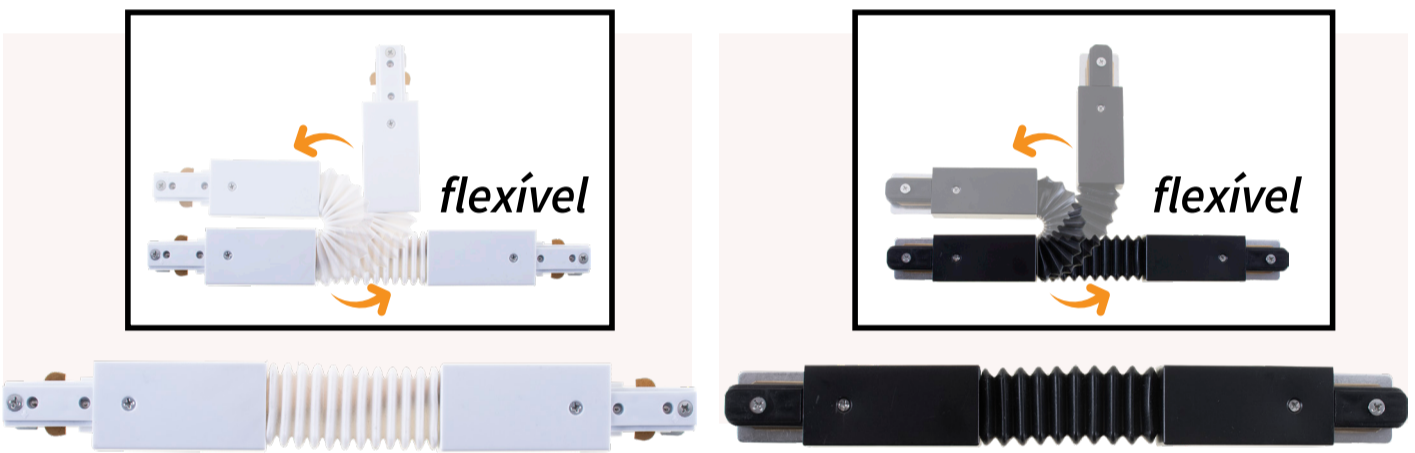

## COMPONENTES

Série ADÓNIS

LUMIT®

**A139 SUSP PR**

3,5 x 6 x 3,5cm (l x a x p)

**A139 SUSP BR**

3,5 x 6 x 3,5cm (l x a x p)

**0840CONNECT\*A BR**

União com fole para calhas A139  
27 x 1,8 x 3,5cm (l x a x p)

**0840CONNECT\*A PR**

União com fole para calhas A139  
29 x 1,8 x 3,3cm (l x a x p)

## CALHAS & ACESSÓRIOS

Série  
ADÓNIS

**A139 CALHA PR**  
disponível em 1 ou 2 metros

**A139 CALHA BR**  
disponível em 1 ou 2 metros

**veja toda a linha de acessórios e luminárias da Série Adónis**

VEJA TODOS OS PRODUTOS EM [WWW.INTERLUSA.COM](http://WWW.INTERLUSA.COM)