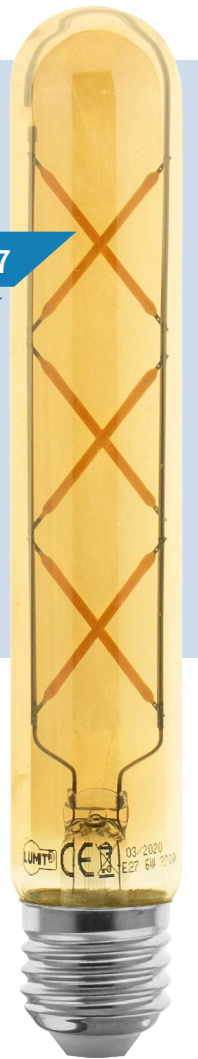

# NOVIDADES

candeeiros . lâmpadas . componentes

Lâmpada Vintage

LUMIT®

*Descubra toda a nossa coleção  
de lâmpadas Vintage*

*novidade*

18,5cm alt. | E27

6W = 60W

2200K

A+

Ref. 800700643A

6W LED | E27 | 440lm | 2200K

Durabilidade. 15.000h | On/Off 10.000

Medida. ±ø3x18,5cm (d x a)

**Veja mais modelos e tamanhos no nosso site**

VEJA TODOS OS PRODUTOS EM [WWW.INTERLUSA.COM](http://WWW.INTERLUSA.COM)