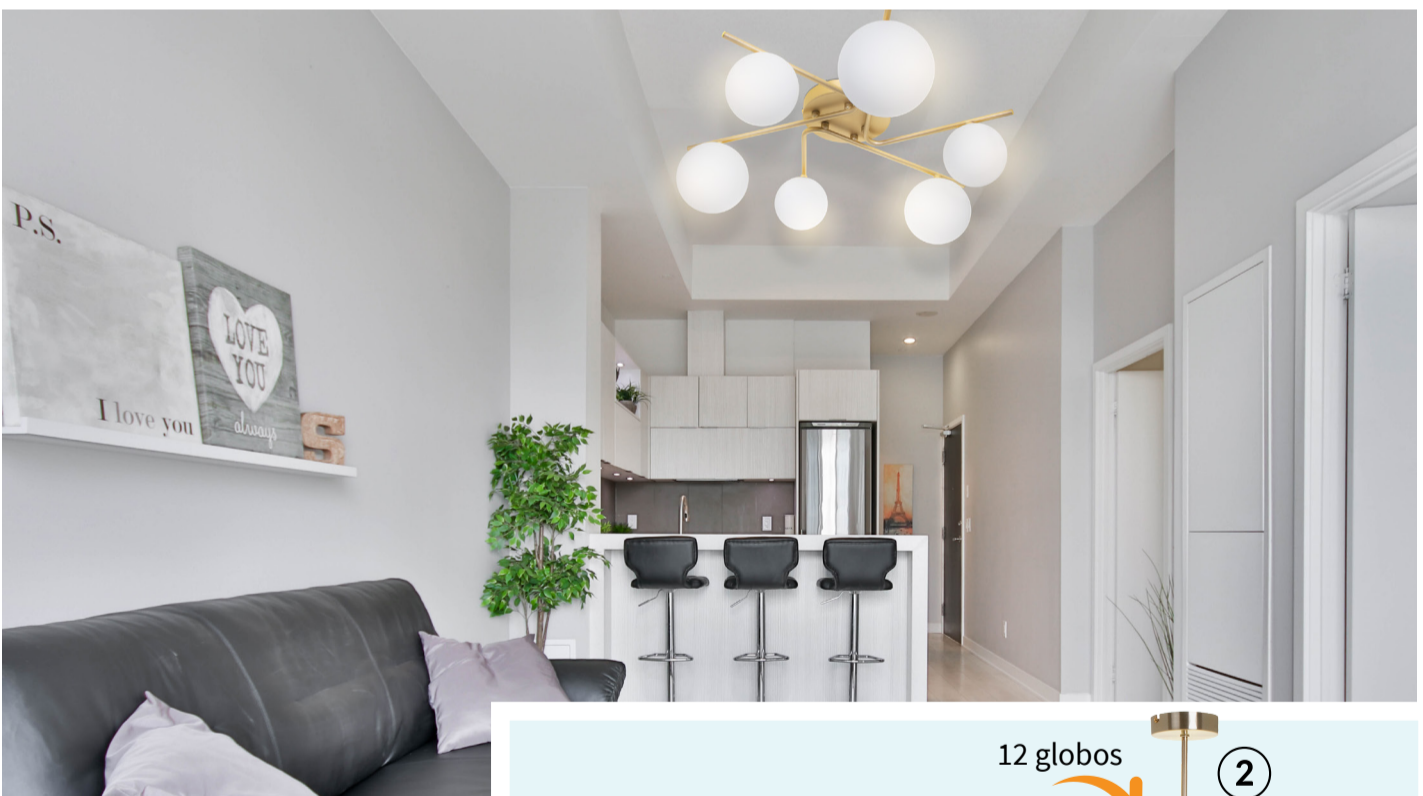

Ref. 102650629

①

Candeeiro de tecto | 6xG9

Medida total. ± ø60 x 45 cm (d x a)

*lâmpadas não incluídas

Ref. 102651229

②

Candeeiro de tecto | 12xG9

Medida total. ± ø70 x 56 cm (d x a)

*lâmpadas não incluídas