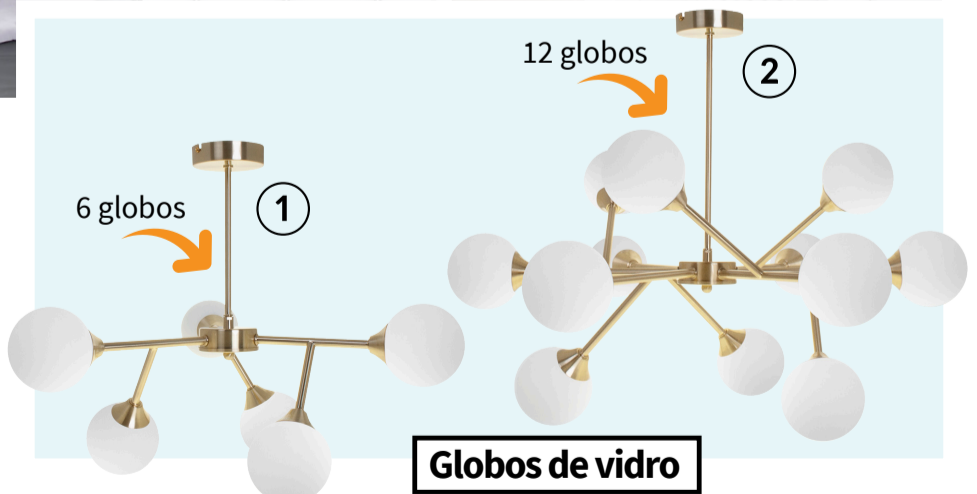

3 globos ±ø13cm
+ 3 globos ±ø10cm

Ref. 102680529

Plafond | 5xG9 máx 3,5W

Medida total. ± 79 x 17 x 49cm (l x a x p)

Florão. ± ø12 x 2,5cm (d x a)

*lâmpadas não incluídas

Ref. 102680629

Plafond | 6xG9 máx 3,5W

Medida total. ± ø60 x 17cm (d x a)

Florão. ± ø15 x 2,5cm (d x a)

*lâmpadas não incluídas

Ref. 102650629

①

Candeeiro de tecto | 6xG9

Medida total. ± ø60 x 45 cm (d x a)

*lâmpadas não incluídas

Ref. 102651229

②

Candeeiro de tecto | 12xG9

Medida total. ± ø70 x 56 cm (d x a)

*lâmpadas não incluídas

6 globos

①

12 globos