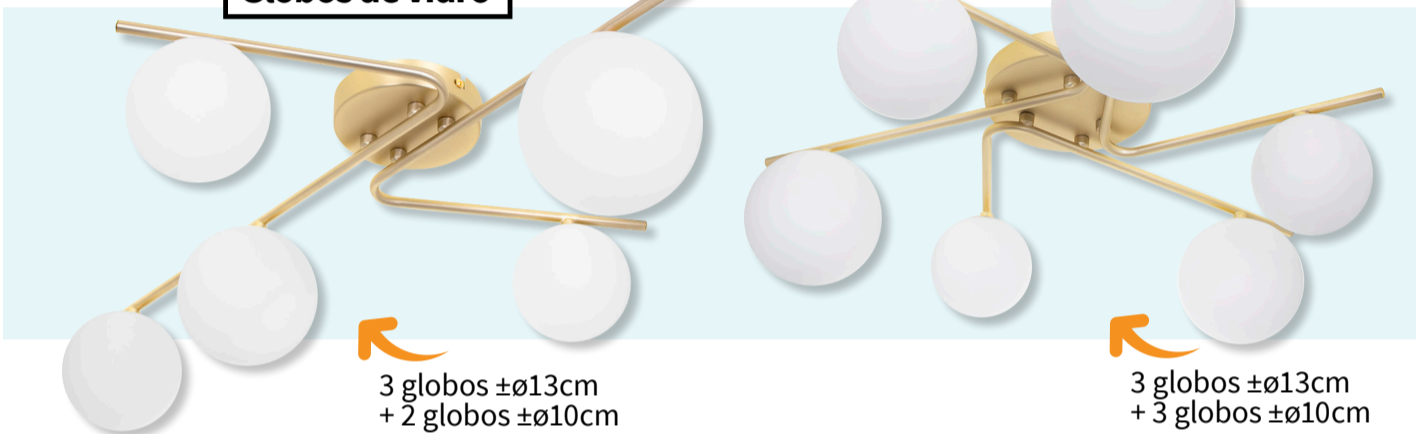

NOVIDADES

candeeiros . lâmpadas . componentes

Iluminação de interior - Série ANALU

LUMIT®

*Da nossa coleção Analu
agora disponíveis os plafond*

novidades

Globos de vidro

3 globos ±ø13cm
+ 2 globos ±ø10cm

3 globos ±ø13cm
+ 3 globos ±ø10cm

Ref. 102680529

Plafond | 5xG9 máx 3,5W

Medida total. ± 79 x 17 x 49cm (l x a x p)

Florão. ± ø12 x 2,5cm (d x a)

*lâmpadas não incluídas

Ref. 102680629

Plafond | 6xG9 máx 3,5W

Medida total. ± ø60 x 17cm (d x a)

Florão. ± ø15 x 2,5cm (d x a)

*lâmpadas não incluídas

Ref. 102650629

①

Candeeiro de tecto | 6xG9

Medida total. ± ø60 x 45 cm (d x a)

*lâmpadas não incluídas

Ref. 102651229

②

Candeeiro de tecto | 12xG9

Medida total. ± ø70 x 56 cm (d x a)

*lâmpadas não incluídas

6 globos

①

12 globos