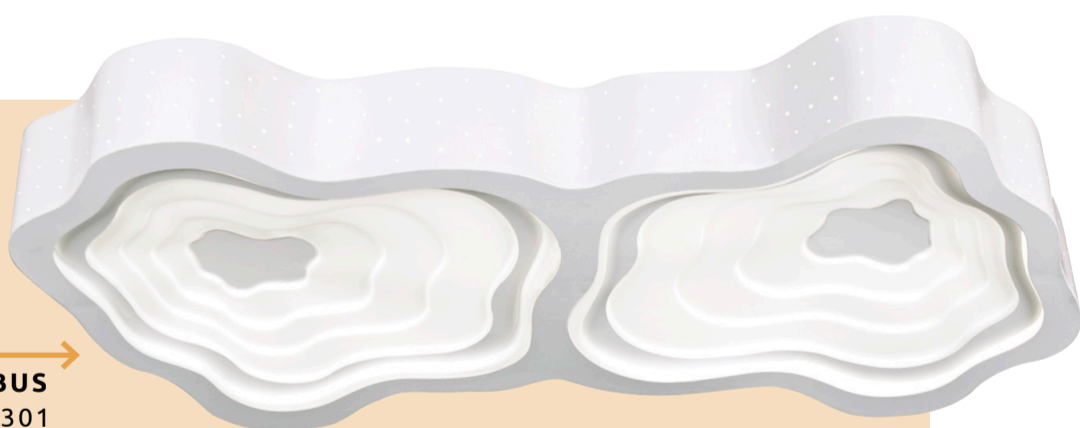

TENDÊNCIAS 2021

Cor total

tendências
— 2021

← **SÉRIE LEON**
REF.088193029
ALTURA REGULÁVEL
LÂMPADA NÃO INCLUÍDA

↓ **SÉRIE TULIPA**
REF.T9043-1PG
LÂMPADAS NÃO INCLUÍDAS

→ **SÉRIE OFFICE**
REF.A15173506B
LED

→ **SÉRIE NIMBUS**
REF.046080301
PLAFOND

← **SÉRIE ÓRBITA**
REF.P469-1CH-O
ALTURA REGULÁVEL
LÂMPADA NÃO INCLUÍDA

→ **SÉRIE ELSA**
REF.027171009
LÂMPADA NÃO INCLUÍDA

VEJA TODOS OS PRODUTOS EM WWW.INTERLUSA.COM