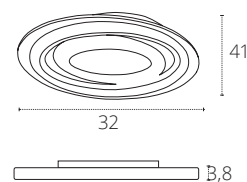

PLAFOND PEQUENO SAVINIA

- 104 W
- 2808 lm
- 3000K • 4000K • 6000 K
- Metal e Policarbonato

REF A55784101 • Branco