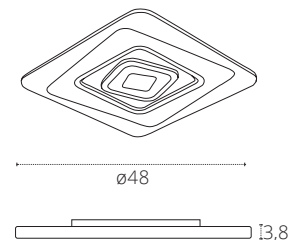

ILUMINAÇÃO DECORATIVA SÉRIE VARNA E CATANGA

220-240 V LED Intensidade da luz regulável Memória de cor Luz difusa Comando incluído

PLAFOND PEQUENO CATANGA

- 98W
- 2646 lm
- 3000K • 4000K • 6000 K
- Metal e Policarbonato

REF A55683501 • Branco

PLAFOND PEQUENO VARNA

- 116W
- 3132 lm
- 3000K • 4000K • 6000 K
- Metal e Policarbonato

REF A55884001 • Branco

PLAFOND MEDIANO CATANGA

- 128W
- 3456 lm
- 3000K • 4000K • 6000 K
- Metal e Policarbonato

REF A55685001 • Branco

PLAFOND MEDIANO VARNA

- 140W
- 3780 lm
- 3000K • 4000K • 6000 K
- Metal e Policarbonato

REF A55885001 • Branco