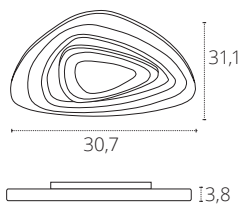

### PLAFOND PEQUENO CATANGA

- 98W
- 2646 lm
- 3000K • 4000K • 6000 K
- Metal e Policarbonato

REF A55683501 • Branco