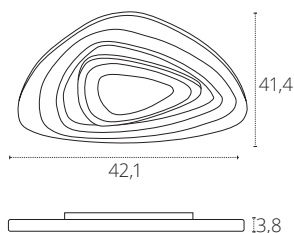

PLAFOND MEDIANO CATANGA

- 128W
- 3456 lm
- 3000K • 4000K • 6000 K
- Metal e Policarbonato

REF A55685001 • Branco

PLAFOND MEDIANO VARNA

- 140W
- 3780 lm
- 3000K • 4000K • 6000 K
- Metal e Policarbonato

REF A55885001 • Branco