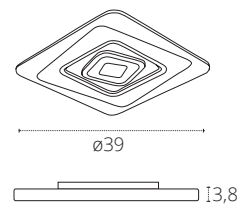

ILUMINAÇÃO DECORATIVA SÉRIE VARNA E CATANGA

220-240 V LED Intensidade da luz regulável Memória de cor Luz difusa Comando incluído

PLAFOND PEQUENO CATANGA

- 98W
- 2646 lm
- 3000K • 4000K • 6000 K
- Metal e Policarbonato

REF A55683501 • Branco

PLAFOND PEQUENO VARNA

- 116W
- 3132 lm
- 3000K • 4000K • 6000 K
- Metal e Policarbonato

REF A55884001 • Branco

PLAFOND MEDIANO CATANGA

- 128W
- 3456 lm
- 3000K • 4000K • 6000 K
- Metal e Policarbonato

REF A55685001 • Branco

PLAFOND MEDIANO VARNA

- 140W
- 3780 lm
- 3000K • 4000K • 6000 K
- Metal e Policarbonato

REF A55885001 • Branco