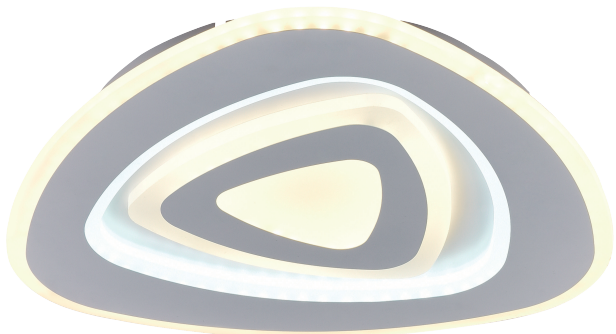

## ILUMINAÇÃO DECORATIVA SÉRIE VARNA E CATANGA

220-240 V LED Intensidade da luz regulável Memória de cor Luz difusa Comando incluído

### PLAFOND PEQUENO CATANGA

- 98W
- 2646 lm
- 3000K • 4000K • 6000 K
- Metal e Policarbonato

REF A55683501 • Branco

### PLAFOND PEQUENO VARNA

- 116W
- 3132 lm
- 3000K • 4000K • 6000 K
- Metal e Policarbonato

REF A55884001 • Branco

### PLAFOND MEDIANO VARNA

- 140W
- 3780 lm
- 3000K • 4000K • 6000 K
- Metal e Policarbonato

REF A55885001 • Branco

- 220-240 V LED Intensidade da luz regulável Memória de cor Luz difusa Comando incluído