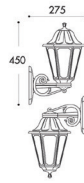

Aplique

P.V.P. 47,84 €

REF M28.000.000.AXE27

- 💡 E27 1x (não inc.)
- 📏 28,6x14,3x51,5cm

ANNA

IP55

Aplique

P.V.P. 17,82 €