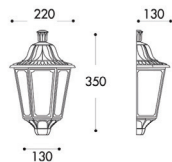

IESSE

▲ IP55

Aplique

P.V.P. 14,85 €

REF M22.000.000.WXE27

- 💡 E27 1x (não inc.)
- 📏 22x13x35cm

DARIA

▲ IP55