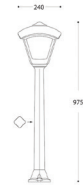

Pilar P.V.P. 19,63 €

REF T24.114.000.WXE27

💡 E27 1x (não inc.)

📏 24x28x32cm

📦 Resina + PMMA

DARIO

IP55

Pilar P.V.P. 51,14 €