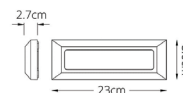

EIRIZ

▲ IP65

Aplique

P.V.P. 17,60 €

REF A23660401B

- 💡 LED 1x4W (inc.)
- 💡 300 lm
- 4000 K
- 📏 23x2,7x8cm
- 🔗 ABS+PC