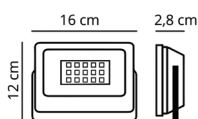

X2 SUPERVISION

▲ IP65

Projector

P.V.P. 9,00 €

REF 2183024

- 💡 LED 1x30W (inc.)
- 💡 3000 lm
- 2700 K
- 📏 16x2,8x12cm
- 📦 Alumínio e Vidro