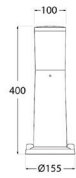

Pilar

P.V.P. 28,38 €

REF DR2.573.000.LYV1K

- 💡 E27 1x8.5W (inc.)
- ☀️ 920 lm
- 🌈 2700/4000/6500 K
- 📏 25x10cm
- 🔲 Resina + PMMA

AMELIA

▲ IP55

Pilar P.V.P. 40,92 €

REF DR2.574.000.AYV1K