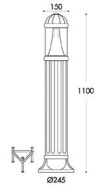

Pilar

P.V.P. 112,31 €

REF D15.554.000.AXD1KCRB

- 💡 GX53 1x10W (inc.)
- ☀️ 1290 lm
- 🌈 3000/4000/6500 K
- 📏 80x24,5cm
- 📦 Resina + PMMA

SAURO

IP55

Pilar

P.V.P. 120,89 €