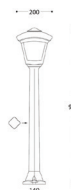

Pilar P.V.P. 16,33 €

REF T20.114.000.WXE27

E27 1x (não inc.)

20x20x29cm

Resina + PMMA

ROBY

IP55

Pilar P.V.P. 47,84 €