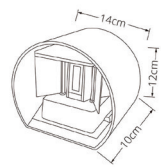

SALAS

IP65

Aplique

P.V.P. 20,40 €

REF A21960609S

- 💡 LED 2x3W (inc.)
- ☀️ 500 lm
- 6500 K
- 📏 14x12x10cm
- 🔗 Alumínio+Vidro