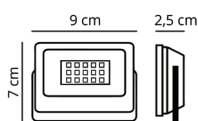

REF 242193

- 💡 LED 1x20W (inc.)
- 💡 1440 lm
- 6400 K
- 📏 7,3x21,8cm
- 📦 PC

PROJECTORES

X2 ECOVISION PRISMA

▲ IP65

Projector

P.V.P. 9,20 €

REF 229103