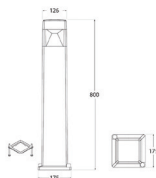

ELISA

▲ IP55

Pilar P.V.P. 64,01 €

REF DS2.563.000.LXD1K

- 💡 GX53 1x10W (inc.)
- 💡 1290 lm
- 🌈 3000/4000/6500 K
- 📏 17,5x17,5x48cm
- 📦 Resina + PMMA

ELISA

▲ IP55

Pilar P.V.P. 73,25 €