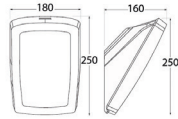

Aplique

P.V.P. 30,03 €

REF 2N1.000.000.AYP27

- 💡 E27 1x (não inc.)
- 📏 18x16x25cm

GERMANA

IP66

Aplique

P.V.P. 30,03 €