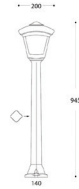

ROBY

▲ IP55

Pilar

P.V.P. 47,84 €

REF T20.242.000.LXV1K

- 💡 E27 1x8.5W (inc.)
- ☀️ 920 lm
- 🌈 2700/4000/6500 K
- 📏 20x20x94,5cm
- 🔹 Resina + PMMA