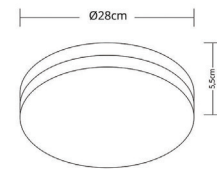

MEDINA

IP54

Plafonds P.V.P. 35,00 €

REF A17282801B

- 💡 LED 1x24W (inc.)
- 💡 1920 lm
- 4000 K
- 📏 5,5x28cm
- 🔷 ABS+PC