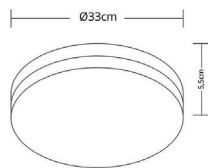

MEDINA

IP54

Plafonds P.V.P. 45,80 €

REF A17283301B

- 💡 LED 1x36W (inc.)
- 💡 2880 lm
- 4000 K
- 📏 5,5x33cm
- 🔷 ABS+PC