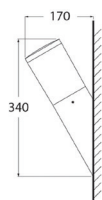

AMELIA

IP55

Aplique

P.V.P. 28,38 €

REF DR2.571.000.AYV1K

- 💡 E27 1x8.5W (inc.)
- ☀️ 920 lm
- 🌈 2700/4000/6500 K
- 📏 17x34x10cm
- 🔲 Resina + PMMA