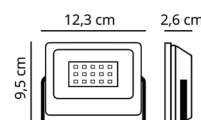

▲ IP65

Projector

P.V.P. 5,60 €

REF 2183004

- 💡 LED 1x10W (inc.)
- 💡 1000 lm
- 2700 K
- 📏 10,2x2,6x8cm
- 📦 Alumínio e Vidro

X2 SUPERVISION

▲ IP65

Projector