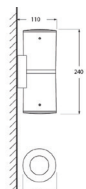

FRANCA

IP55

Aplique P.V.P. 61,37 €

REF 3A7.003.000.AXL2K

- 💡 GU10 2x6W (inc.)
- ☀️ 2x615 lm
- 🌈 2700/4000 K
- 📏 9,5x11x24cm
- 🔲 Resina + PC

FRANCA

IP55

Aplique P.V.P. 61,37 €