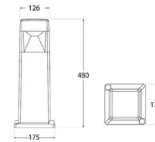

ELISA

▲ IP55

Pilar P.V.P. 64,01 €

REF DS2.563.000.LXD1K

- 💡 GX53 1x10W (inc.)
- 💡 1290 lm
- 🌈 3000/4000/6500 K
- 📏 17,5x17,5x48cm
- 📦 Resina + PMMA