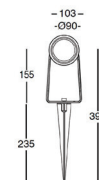

▲ IP67

Foco de Espigão P.V.P. 43,80 €

REF 094-40-011-N51

💡 GU10 1xMax.15W (não inc.)

📏 10,3x23x9,3cm

JASMIM

▲ IP65

Foco de Espigão P.V.P. 18,70 €