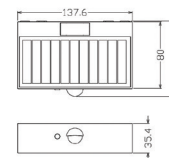

SANDOVAL

▲ IP65

Aplique

P.V.P. 16,80 €

REF A21060309AB

💡 LED 1x3W (inc.)

💡 350 lm

● 3000/4000 K

📏 13,7x9x3,5 cm

🔹 ABC+PC