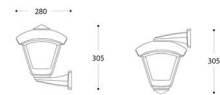

Suspensão

P.V.P. 17,82 €

REF T20.125.000.WXE27

- 💡 E27 1x (não inc.)
- 📏 20x20x70cm
- 🔹 Resina + PMMA

DARIO

▲ IP55

Aplique

P.V.P. 19,63 €