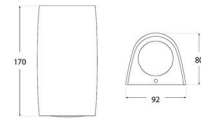

MARTA

▲ IP55

Aplique

P.V.P. 51,47 €

REF 2A4.000.000.AXL2K

- 💡 GU10 2x6W (inc.)
- 💡 2x615 lm
- 🌈 2700/4000 K
- 📏 9,2x8x17cm
- 💎 Resina + PC

MARTA

▲ IP55