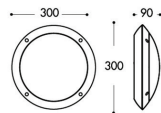

LUCIA

IP66

Aplique

P.V.P. 15,84 €

REF 1R3.000.000.WYE27

💡 E27 1x (não inc.)

📏 9x30cm