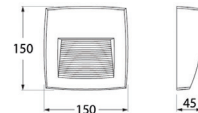

LORENZA

IP55

Aplique

P.V.P. 22,77 €

REF AS1.000.000.AXJ1K

💡 R7S (78mm) 1x3.5W (inc.)

💡 365 lm

💡 2700/4000/6500 K

📏 15x4,5x15cm

📏 Resina