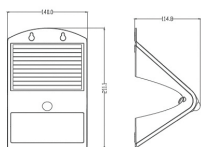

400 lm

6000 K

14x11x21 cm

ABS+PC

SOLARIS

▲ IP65

Aplique

P.V.P. 31,80 €