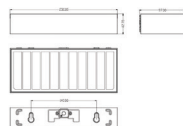

SANDOVAL

▲ IP65

Aplique

P.V.P. 29,00 €

REF A21060601B

💡 LED 1x6W (inc.)

💡 900 lm

● 4000K

📏 23x4,2x9,7 cm

🔹 ABC+PC