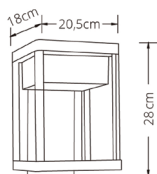

Pilar P.V.P. 68,00 €

REF 123540155

💡 E27 1xMax.60W (não inc.)

📏 14x14x80cm

🔗 Alumínio+Vidro

COUSTEAU

▲ IP44

Aplique P.V.P. 45,98 €