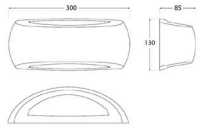

FRANCY

IP66

Aplique P.V.P. 16,50 €

REF 1A2.000.000.WYE27

💡 E27 1x (não inc.)

📏 30x9x13cm