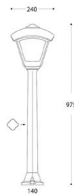

REF T24.242.000.AXV1K

💡 E27 1x8.5W (inc.)

☀️ 920 lm

🌈 2700/4000/6500 K

📏 24x24x97,5cm

📦 Resina + PMMA

DARIO

IP55