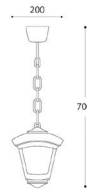

ROBY

▲ IP55

Suspensão

P.V.P. 17,82 €

REF T20.125.000.LXE27

- 💡 E27 1x (não inc.)
- 📏 20x20x70cm
- 🔹 Resina + PMMA