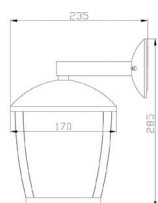

CLÁSSICOS

DRAVE

▲IP44

Aplique

P.V.P. 52,80 €

REF 116460109

- 💡 E27 1xMax.60W (não inc.)
- 📏 17x23,5x28cm
- 🔷 Alumínio+PC