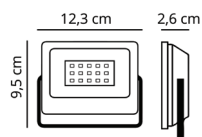

X2 SUPERVISION

▲ IP65

Projector P.V.P. 7,00 €

REF 2180014

- 💡 LED 1x20W (inc.)
- 💡 2000 lm
- 2700 K
- 📏 12,3x2,6x9,5cm
- 📦 Alumínio e Vidro