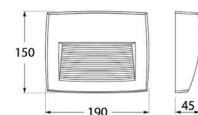

LORENZA

IP55

Aplique

P.V.P. 34,32 €

REF AS2.000.000.AXK1K

💡 R7s (118mm) 1x7.5W (inc.)

💡 790 lm

💡 2700/4000/6500 K

📏 19x4,5x15cm

📏 Resina