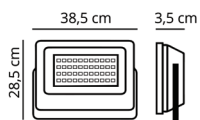

X2 SUPERVISION

IP65

Projector

P.V.P. 51,00 €

REF 2180063

- 💡 LED 1x200W (inc.)
- ☀️ 20000 lm
- 6500 K
- 📏 38x3,5x28,5cm
- 🔷 Alumínio e Vidro