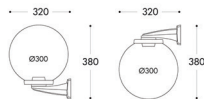

GLOBE

IP55

Aplique

P.V.P. 28,05 €

REF G31.240.000.AYE27

- 💡 E27 1x (não inc.)
- 📏 30x32x38cm
- 📦 Resina + PMMA

GLOBE

IP55