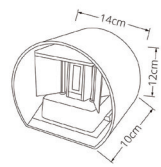

SALAS

IP65

Aplique

P.V.P. 20,40 €

REF A21960609A

- 💡 LED 2x3W (inc.)
- ☀️ 500 lm
- 3000 K
- 📏 14x12x10cm
- 🔗 Alumínio+Vidro