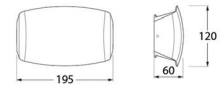

ABRAM

▲ IP55

Aplique

P.V.P. 34,32 €

REF AB2.000.000.WXK1K

- 💡 R7s (118mm) 1x7.5W (inc.)
- 💡 790 lm
- 🌈 2700/4000/6500 K
- 📏 19,5x6x12cm
- 📦 Resina