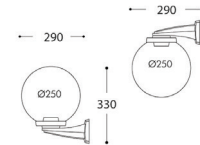

GLOBE

IP55

Aplique

P.V.P. 21,45 €

REF G26.240.000.AYE27

- 💡 E27 1x (não inc.)
- 📏 25x29x33cm
- 📦 Resina + PMMA