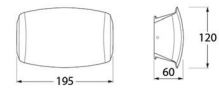

ABRAM

▲ IP55

Aplique

P.V.P. 34,32 €

REF AB2.000.000.AXK1K

- 💡 R7s (118mm) 1x7.5W (inc.)
- 💡 790 lm
- 🌈 2700/4000/6500 K
- 📏 19,5x6x12cm
- 📦 Resina