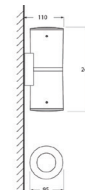

FRANCA

IP55

Aplique P.V.P. 61,37 €

REF 3A7.003.000.AXL2K

- 💡 GU10 2x6W (inc.)
- ☀️ 2x615 lm
- 🌈 2700/4000 K
- 📏 9,5x11x24cm
- 🔲 Resina + PC