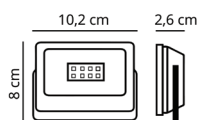

X2 SUPERVISION

IP65

Projector P.V.P. 5,40 €

REF 2180003

- 💡 LED 1x10W (inc.)
- ☀️ 1000 lm
- 6500 K
- 📏 10,2x2,6x8cm
- 🔧 Alumínio e Vidro