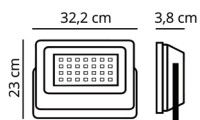

X2 SUPERVISION

IP65

Projector

P.V.P. 37,00 €

REF 2180054

- 💡 LED 1x150W (inc.)
- ☀️ 15000 lm
- 2700 K
- 📏 32x3,8x23cm
- 🔷 Alumínio e Vidro