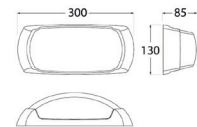

FRANCY

IP66

Aplique P.V.P. 14,19 €

REF 2A2.000.000.WYE27

💡 E27 1x (não inc.)

📏 30x8,5x13cm