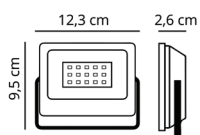

X2 SUPERVISION

IP65

Projector P.V.P. 7,00 €

REF 2180012

- 💡 LED 1x20W (inc.)
- ☀️ 2000 lm
- 4000 K
- 📏 12,3x2,6x9,5cm
- 🔧 Alumínio e Vidro