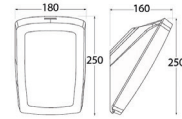

GERMANA

IP66

Aplique

P.V.P. 30,03 €

REF 2N1.000.000.WYP27

💡 E27 1x (não inc.)

📏 18x16x25cm