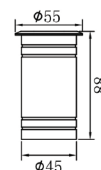

ANDERSON

IP65

Foco de Encastrar P.V.P. 36,80 €

REF A06980155B

- 💡 LED 1x2W (inc.)
- ☀️ 150 lm
- 4000 K
- 📏 8,8x5,5cm
- 🔷 Alumínio+Vidro