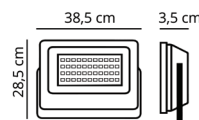

Projector

P.V.P. 37,00 €

REF 2180054

- 💡 LED 1x150W (inc.)
- ☀️ 15000 lm
- 2700 K
- 📏 32x3,8x23cm
- 🔷 Alumínio e Vidro

X2 SUPERVISION

IP65

Projector

P.V.P. 51,00 €