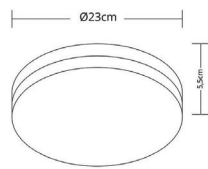

MEDINA

IP54

Plafonds P.V.P. 27,80 €

REF A17282201B

- 💡 LED 1x18W (inc.)
- 💡 1440 lm
- 4000 K
- 📏 5,5x23cm
- 🔷 ABS+PC