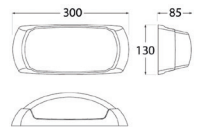

Aplique P.V.P. 14,19 €

REF 2A2.000.000.AYE27

💡 E27 1x (não inc.)

📏 30x8,5x13cm

FRANCY

IP66

Aplique P.V.P. 14,19 €

REF 2A2.000.000.LYE27