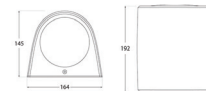

MARTA

▲ IP55

Aplique

P.V.P. 74,24 €

REF 2A6.000.000.LXD2K

- 💡 GX53 2x10W (inc.)
- 💡 2x1290 lm
- 🌈 3000/4000/6500 K
- 📏 16,4x14,5x19,2cm
- 💎 Resina + PC

MARTA

▲ IP55