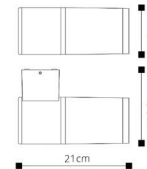

EGA

IP65

Aplique

P.V.P. 57,80 €

REF 170160109

E27 1xMax.15W (não inc.)

9x14,1x21cm

Alumínio+PC