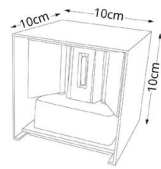

SOR

IP65

Aplique

P.V.P. 20,40 €

REF A21861009S

- 💡 LED 2x5W (inc.)
- ☀️ 800 lm
- 6500 K
- 📏 10x10x10cm
- 🔗 Alumínio+Vidro