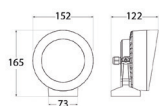

TOMMY

▲ IP66

Foco

P.V.P. 60,71 €

REF 2M2.000.000.AXD1K

- 💡 GX53 1x10W (inc.)
- 💡 1290 lm
- ⚙️ 3000/4000/6500 K
- 📏 15,2x12,2x16,5cm
- 🔹 Resina + PC