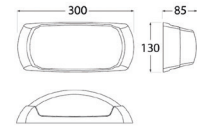

FRANCY

IP66

Aplique P.V.P. 16,50 €

REF 1A2.000.000.WYE27

💡 E27 1x (não inc.)

📏 30x9x13cm

FRANCY

IP66