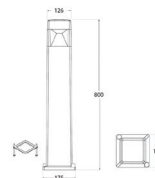

ELISA

▲ IP55

Pilar P.V.P. 73,25 €

REF DS2.564.000.LXD1K

- 💡 GX53 1x10W (inc.)
- 💡 1290 lm
- 🌈 3000/4000/6500 K
- 📏 17,5x17,5x80cm
- 📦 Resina + PMMA