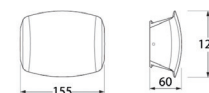

ABRAM

IP55

Aplique P.V.P. 22,77 €

REF AB1.000.000.LXJ1K

💡 R7S (78mm) 1x3.5W (inc.)

💡 365 lm

🌈 2700/4000/6500 K

📏 15,5x6x12cm

🔲 Resina