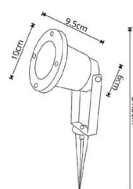

▲ IP67

Foco de Espigão P.V.P. 43,80 €

REF 094-40-011-N51

💡 GU10 1xMax.15W (não inc.)

📏 10,3x23x9,3cm

JASMIM

▲ IP65

Foco de Espigão P.V.P. 18,70 €