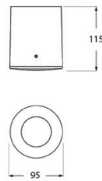

APLIQUES & PLAFONDS

FRANCA

IP55

Plafonds P.V.P. 29,70 €

REF 3A7.000.000.AXL1K

- 💡 GU10 1x6W (inc.)
- ☀️ 615 lm
- 🌈 2700/4000 K
- 📏 11,5x9,5cm
- 🔲 Resina + PC