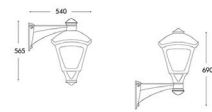

DARIO

▲ IP55

Suspensão

P.V.P. 21,12 €

REF T24.125.000.WXE27

- 💡 E27 1x (não inc.)
- 📏 24x24x73cm
- 📦 Resina + PMMA

SERGIO

▲ IP55