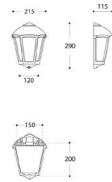

▲ IP55

Aplique

P.V.P. 14,85 €

REF M20.000.000.LXE27

- 💡 E27 1x (não inc.)
- 📏 21,5x11,5x29cm

FABIO

IP55

Aplique P.V.P. 14,85 €