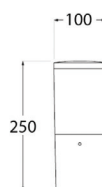

AMELIA

IP55

Pilar

P.V.P. 28,38 €

REF DR2.573.000.AYV1K

- 💡 E27 1x8.5W (inc.)
- ☀️ 920 lm
- 🌈 2700/4000/6500 K
- 📏 25x10cm
- 🔲 Resina + PMMA