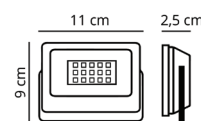

X2 ECOVISION PRISMA

▲ IP65

Projector

P.V.P. 14,40 €

REF 229203

- 💡 LED 1x20W (inc.)
- 💡 1600 lm
- 6400 K
- 📏 11x2,5x9cm