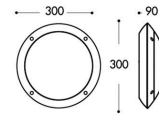

LUCIA

IP66

Aplique

P.V.P. 15,84 €

REF 1R3.000.000.LYE27

💡 E27 1x (não inc.)

📏 9x30cm