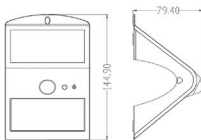

SOLARIS

IP65

Aplique

P.V.P. 13,98 €

REF A11561509BB

LED 1x1,5W (inc.)

220 lm

4000 K

14x7,9 cm

ABS+PC