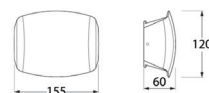

ABRAM

IP55

Aplique P.V.P. 22,77 €

REF AB1.000.000.AXJ1K

💡 R7S (78mm) 1x3.5W (inc.)

💡 365 lm

🌈 2700/4000/6500 K

📏 15,5x6x12cm

🔲 Resina