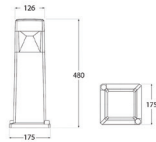

ELISA

▲ IP55

Pilar P.V.P. 64,01 €

REF DS2.563.000.AXD1K

- 💡 GX53 1x10W (inc.)
- 💡 1290 lm
- 🌈 3000/4000/6500 K
- 📏 17,5x17,5x48cm
- 📦 Resina + PMMA