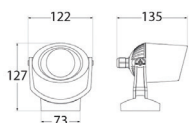

FOCOS & FOCOS DE ESPIGÃO

TOMMY

▲ IP66

Foco

P.V.P. 40,59 €

REF 1M2.000.000.AXL1K

- 💡 GU10 1x6W (inc.)
- 💡 615 lm
- ⚙️ 2700/4000 K
- 📏 12,2x13,5x12,7cm
- 🔹 Resina + PC