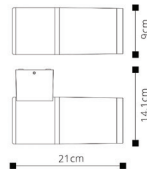

EGA

IP65

Aplique

P.V.P. 59,80 €

REF 170160101

E27 1xMax.15W (não inc.)

9x14,1x21cm

Alumínio+PC