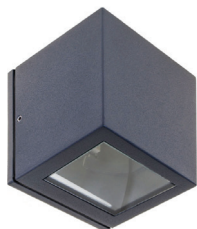

CAVALUM

▲IP54

Aplique P.V.P. 31,90 €

REF 089160155

💡 G9 1xMax.9W (não inc.)

📏 9x9x9,5cm

💎 Alumínio+Vidro