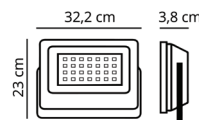

X2 SUPERVISION

IP65

Projector

P.V.P. 37,00 €

REF 2180053

- 💡 LED 1x150W (inc.)
- ☀️ 15000 lm
- 6500 K
- 📏 32x3,8x23cm
- 🔷 Alumínio e Vidro