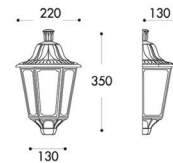

IESSE

▲ IP55

Aplique

P.V.P. 14,85 €

REF M22.000.000.AXE27

- 💡 E27 1x (não inc.)
- 📏 22x13x35cm