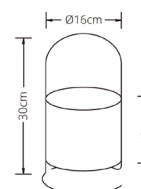

KENSI

IP44

Candeeiro de Mesa P.V.P. 33,60 €

REF A18070109

- 💡 LED 1x0.5W (inc.)
- ☀️ 80 lm
- 📏 28x17cm
- 🔷 Metal+PE