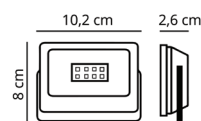

X2 SUPERVISION

IP65

Projector P.V.P. 5,40 €

REF 2180002

- 💡 LED 1x10W (inc.)
- ☀️ 1000 lm
- 4000 K
- 📏 10,2x2,6x8cm
- 🔧 Alumínio e Vidro