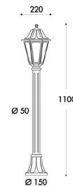

REF E22.110.000.WXE27

💡 E27 1x (não inc.)

📏 38,5x22cm

📦 Resina + PMMA

ANNA

IP55

Pilar

P.V.P. 54,44 €