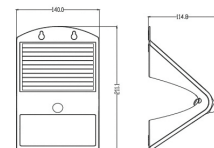

SOLARIS

IP65

Aplique

P.V.P. 25,00 €

REF A11563201S

LED 1x3,2W (inc.)

400 lm

6000 K

14x11x21 cm

ABS+PC