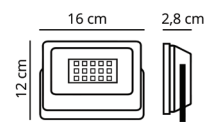

X2 SUPERVISION

▲ IP65

Projector P.V.P. 9,00 €

REF 2180022

- 💡 LED 1x30W (inc.)
- 💡 3000 lm
- 4000 K
- 📏 16x2,8x12cm
- 📦 Alumínio e Vidro