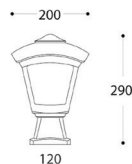

IP55

Pilar P.V.P. 16,33 €

REF T20.114.000.LXE27

E27 1x (não inc.)

20x20x29cm

Resina + PMMA

ROBY

IP55