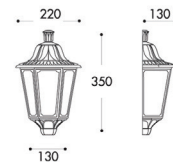

IESSE

▲ IP55

Aplique

P.V.P. 14,85 €

REF M22.000.000.WXE27

- 💡 E27 1x (não inc.)
- 📏 22x13x35cm

DARIA

▲ IP55