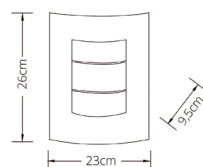

JOANES

▲IP44

Aplique P.V.P. 18,20 €

REF 116560113

💡 E27 1xMax.11W (não inc.)

📏 23x9x26cm

💎 Metal+PP