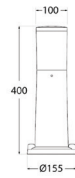

AMELIA

▲ IP55

Pilar P.V.P. 40,92 €

REF DR2.574.000.LYV1K

- 💡 E27 1x8.5W (inc.)
- 💡 920 lm
- 🌈 2700/4000/6500 K
- 📏 40x15,5cm
- 📦 Resina + PMMA