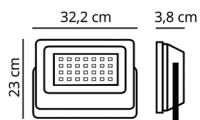

X2 SUPERVISION

IP65

Projector

P.V.P. 37,00 €

REF 2180052

- 💡 LED 1x150W (inc.)
- ☀️ 15000 lm
- 4000 K
- 📏 32x3,8x23cm
- 🔷 Alumínio e Vidro