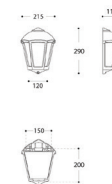

FABIO

▲ IP55

Aplique

P.V.P. 14,85 €

REF M20.000.000.LXE27

- 💡 E27 1x (não inc.)
- 📏 21,5x11,5x29cm