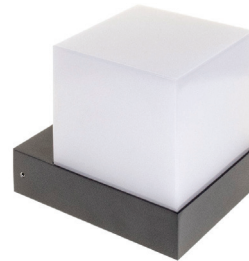

AVE

IP54

Aplique

P.V.P. 55,00 €

REF A15360755B

💡 LED 1x7W (inc.)

💡 545 lm

● 4000 K

📏 11x15x13,5cm

🔗 Alumínio+Plástico