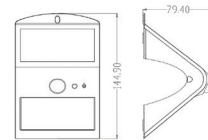

SOLARIS

IP65

Aplique

P.V.P. 13,98 €

REF A11561509AA

LED 1x1,5W (inc.)

220 lm

3000 K

14x7,9 cm

ABS+PC