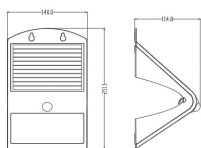

SOLARIS

▲ IP65

Aplique

P.V.P. 31,80 €

REF A11564009BB

- 💡 LED 1x4 W (inc.)
- 💡 500 lm
- 4000 K
- 📏 21x11,5 cm
- 📦 ABS+PC