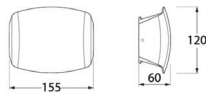

💡 365 lm

🌈 2700/4000/6500 K

📏 15,5x6x12cm

🔲 Resina

ABRAM

▲ IP55

Aplique

P.V.P. 22,77 €