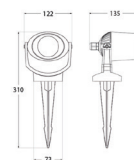

TOMMY

▲ IP66

Foco de Espigão

P.V.P. 40,59 €

REF 1M2.001.000.WXL1K

- 💡 GU10 1x6W (inc.)
- 💡 615 lm
- ⚙️ 2700/4000 K
- 📏 12,2x13,5x31cm
- 🔹 Resina + PC