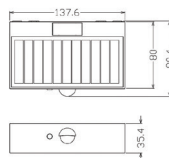

💡 LED 2x1.2W (inc.)

💡 500 lm

● 5483 K

📏 18,7x12x20cm

SANDOVAL

▲ IP65

Aplique

P.V.P. 16,80 €