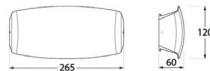

Aplique

P.V.P. 34,32 €

REF AB2.000.000.WXK1K

- 💡 R7s (118mm) 1x7.5W (inc.)
- 💡 790 lm
- 🌈 2700/4000/6500 K
- 📏 19,5x6x12cm
- 📦 Resina

ABRAM

▲ IP55

Aplique

P.V.P. 45,53 €