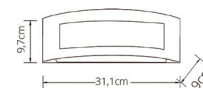

JAMOR

▲IP44

Aplique P.V.P. 12,20 €

REF 116660113

💡 E27 1xMax.11W (não inc.)

📏 31,1x9x9,7cm

💎 Metal+PP