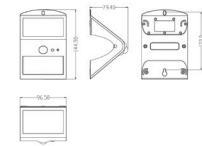

SOLARIS

IP65

Aplique

P.V.P. 13,98 €

REF A11561501S

LED 1x1,5W (inc.)

220 lm

6000 K

9,5x14,5cm

ABS+PC