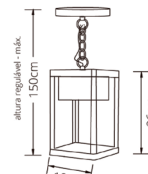

REF A17060129B

💡 LED 1x9W (inc.)

💡 900 lm

● 4000 K

📏 18x20,5x28cm

🔗 Alumínio+Acrílico

COUSTEAU

▲ IP44