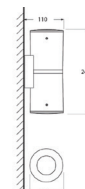

FRANCA

IP55

Aplique P.V.P. 61,37 €

REF 3A7.003.000.WXL2K

- 💡 GU10 2x6W (inc.)
- ☀️ 2x615 lm
- 🌈 2700/4000 K
- 📏 9,5x11x24cm
- 🔲 Resina + PC