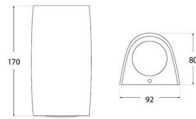

MARTA

▲ IP55

Aplique

P.V.P. 51,47 €

REF 2A4.000.000.AXL2K

- 💡 GU10 2x6W (inc.)
- 💡 2x615 lm
- 🌈 2700/4000 K
- 📏 9,2x8x17cm
- 💎 Resina + PC