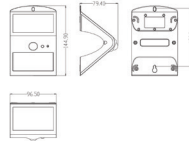

SOLARIS

IP65

Aplique

P.V.P. 13,98 €

REF A11561509S

LED 1x1,5W (inc.)

220 lm

6000 K

9,5x14,5cm

ABS+PC