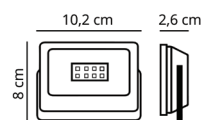

X2 SUPERVISION

IP65

Projector P.V.P. 5,40 €

REF 2180004

- 💡 LED 1x10W (inc.)
- ☀️ 1000 lm
- 2700 K
- 📏 10,2x2,6x8cm
- 🔧 Alumínio e Vidro