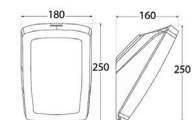

Aplique

P.V.P. 30,03 €

REF 2N1.000.000.AYP27

- 💡 E27 1x (não inc.)
- 📏 18x16x25cm

GERMANA

IP66

Aplique

P.V.P. 30,03 €