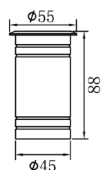

FOCOS DE ENCASTRAR NO SOLO

ANDERSON

IP65

Foco de Encastrar P.V.P. 36,80 €

REF A06980155A

- 💡 LED 1x2W (inc.)
- ☀️ 172 lm
- 3000 K
- 📏 8,8x5,5cm
- 🔷 Alumínio+Vidro