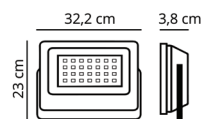

X2 SUPERVISION

IP65

Projector P.V.P. 38,60 €

REF 2183054

- 💡 LED 1x150W (inc.)
- ☀️ 15000 lm
- 2700 K
- 📏 32,2x3,8x23cm
- 🔧 Alumínio e Vidro