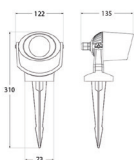

TOMMY

▲ IP66

Foco de Espigão

P.V.P. 40,59 €

REF 1M2.001.000.LXL1K

- 💡 GU10 1x6W (inc.)
- 💡 615 lm
- ⚙️ 2700/4000 K
- 📏 12,2x13,5x31cm
- 🔹 Resina + PC