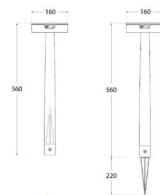

FIORINA

IP55

Foco de Espigão

P.V.P. 70,19 €

REF F11.542.000.A0S1K

- 💡 LED (inc.)
- 💡 290 lm
- 🌈 3000/4000/6500 K
- 📏 78x16cm