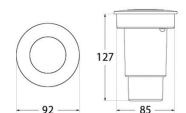

CECI

IP67

Foco de Encastrar no Soquete P.V.P. 40,92 €

REF 1F1.000.000.AXL1K

💡 GU10 1x6W (inc.)

💡 615 lm

🌈 2700/4000 K

📏 12,7x9,2cm

📦 Resina + PC