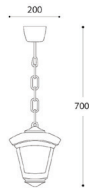

ROBY

▲ IP55

Suspensão

P.V.P. 17,82 €

REF T20.125.000.WXE27

- 💡 E27 1x (não inc.)
- 📏 20x20x70cm
- 🔹 Resina + PMMA