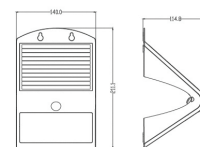

SOLARIS

▲ IP65

Aplique

P.V.P. 31,80 €

REF A11564001BB

- 💡 LED 1x4 W (inc.)
- 💡 500 lm
- 4000 K
- 📏 21x11,5 cm
- 📦 ABS+PC