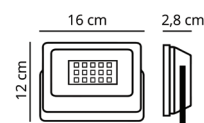

X2 SUPERVISION

▲ IP65

Projector P.V.P. 9,00 €

REF 2180024

- 💡 LED 1x30W (inc.)
- 💡 3000 lm
- 2700 K
- 📏 16x2,8x12cm
- 📦 Alumínio e Vidro