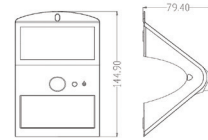

SOLARIS

IP65

Aplique

P.V.P. 13,98 €

REF A11561501AA

LED 1x1,5W (inc.)

220 lm

3000 K

14x7,9 cm

ABS+PC