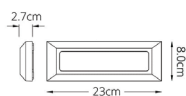

EIRIZ

▲ IP65

Aplique

P.V.P. 17,60 €

REF A23660409B

- 💡 LED 1x4W (inc.)
- 💡 300 lm
- 4000 K
- 📏 23x2,7x8cm
- 🔗 ABS+PC