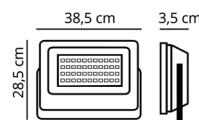

X2 SUPERVISION

IP65

Projector

P.V.P. 51,00 €

REF 2180064

- 💡 LED 1x200W (inc.)
- ☀️ 20000 lm
- 2700 K
- 📏 38x3,5x28,5cm
- 🔷 Alumínio e Vidro