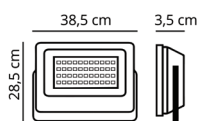

X2 SUPERVISION

IP65

Projector P.V.P. 53,40 €

REF 2183064

- 💡 LED 1x200W (inc.)
- ☀️ 20000 lm
- 2700 K
- 📏 38,5x3,5x28,5cm
- 🔧 Alumínio e Vidro