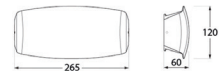

ABRAM

▲ IP55

Aplique

P.V.P. 45,53 €

REF AB3.000.000.LXP1K

- 💡 R7s (189mm) 1x10.5W (inc.)
- 💡 1160 lm
- 🌈 2700/4000/6500 K
- 📏 26,5x6x12cm
- 📦 Resina