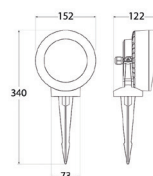

TOMMY

▲ IP66

Foco de Espigão

P.V.P. 60,71 €

REF 2M2.001.000.AXD1K

- 💡 GX53 1x10W (inc.)
- 💡 1290 lm
- ⚙️ 3000/4000/6500 K
- 📏 15,2x12,2x34cm
- 🔹 Resina + PC