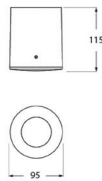

FRANCA

IP55

Plafonds P.V.P. 29,70 €

REF 3A7.000.000.WXL1K

- 💡 GU10 1x6W (inc.)
- ☀️ 615 lm
- 🌈 2700/4000 K
- 📏 11,5x9,5cm
- 🔲 Resina + PC