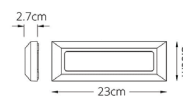

EIRIZ

▲ IP65

Aplique

P.V.P. 17,60 €

REF A23660428B

- 💡 LED 1x4W (inc.)
- 💡 300 lm
- 4000 K
- 📏 23x2,7x8cm
- 🔗 ABS+PC