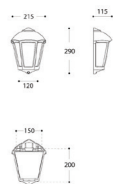

CLÁSSICOS

FABIO

▲ IP55

Aplique

P.V.P. 14,85 €

REF M20.000.000.AXE27

- 💡 E27 1x (não inc.)
- 📏 21,5x11,5x29cm