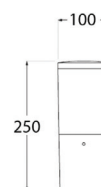

AMELIA

IP55

Pilar

P.V.P. 28,38 €

REF DR2.573.000.AYV1K

- 💡 E27 1x8.5W (inc.)
- ☀️ 920 lm
- 🌈 2700/4000/6500 K
- 📏 25x10cm
- 🔲 Resina + PMMA

AMELIA

IP55