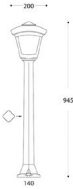

REF T20.242.000.AXV1K

E27 1x8.5W (inc.)

920 lm

2700/4000/6500 K

20x20x94,5cm

Resina + PMMA

ROBY

▲ IP55