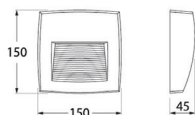

LORENZA

IP55

Aplique

P.V.P. 22,77 €

REF AS1.000.000.LXJ1K

💡 R7S (78mm) 1x3.5W (inc.)

💡 365 lm

💡 2700/4000/6500 K

📏 15x4,5x15cm

📏 Resina