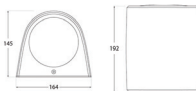

MARTA

▲ IP55

Aplique

P.V.P. 74,24 €

REF 2A6.000.000.LXD2K

- 💡 GX53 2x10W (inc.)
- 💡 2x1290 lm
- 🌈 3000/4000/6500 K
- 📏 16,4x14,5x19,2cm
- 💎 Resina + PC