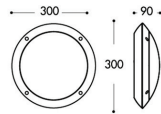

LUCIA

IP66

Aplique

P.V.P. 15,84 €

REF 1R3.000.000.AYE27

💡 E27 1x (não inc.)

📏 9x30cm