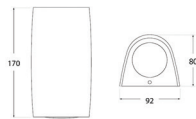

Aplique

P.V.P. 51,47 €

REF 2A4.000.000.LXL2K

- 💡 GU10 2x6W (inc.)
- 💡 2x615 lm
- 🌈 2700/4000 K
- 📏 9,2x8x17cm
- 💎 Resina + PC

MARTA

▲ IP55

Aplique

P.V.P. 51,47 €