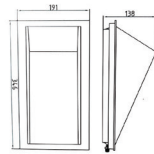

ANTUÃ

IP65

Aplique

P.V.P. 53,01 €

REF 1848B

💡 E27 1xMax.100W (não inc.)

📏 19x14x35cm

🔗 Metal+Plástico