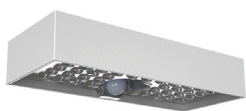

SANDOVAL

▲ IP65

Aplique

P.V.P. 29,00 €

REF A21060601B

💡 LED 1x6W (inc.)

💡 900 lm

● 4000K

📏 23x4,2x9,7 cm

🔹 ABC+PC