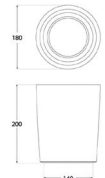

LIVIA

▲ IP55

Plafond

P.V.P. 46,85 €

REF 4A9.000.000.AXR1K

- 💡 E27 1x15W (inc.)
- 💡 1690 lm
- 🌈 3000/4000 K
- 📏 22x18cm
- 📦 Resina + PC