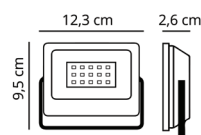

X2 SUPERVISION

IP65

Projector P.V.P. 7,00 €

REF 2180013

- 💡 LED 1x20W (inc.)
- ☀️ 2000 lm
- 6500 K
- 📏 12,3x2,6x9,5cm
- 🔧 Alumínio e Vidro