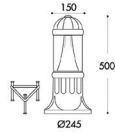

SAURO

IP55

Pilar

P.V.P. 87,77 €

REF D15.553.000.AXD1KCRB

- 💡 GX53 1x10W (inc.)
- ☀️ 1290 lm
- 🌈 3000/4000/6500 K
- 📏 50x24,5cm
- 📦 Resina + PMMA