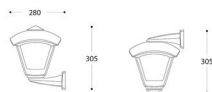

REF T24.240.000.AXE27

- 💡 E27 1x (não inc.)
- 📏 24x28x30,5cm
- 🔹 Resina + PMMA

DARIO

▲ IP55

Aplique

P.V.P. 19,63 €

REF T24.240.000.WXE27

- 💡 E27 1x (não inc.)
- 📏 24x28x30,5cm
- 🔹 Resina + PMMA