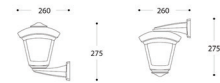

ROBY

IP55

Aplique P.V.P. 16,33 €

REF T20.240.000.WXE27

E27 1x (não inc.)

20x26x27,5cm

Resina + PMMA