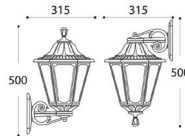

REF E22.120.000.WXE27

💡 E27 1x (não inc.)

📏 80x22cm

🔹 Resina + PMMA

RUT

▲ IP55

Aplique

P.V.P. 26,07 €