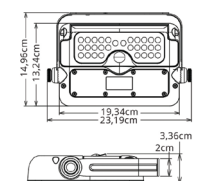

SOLARIS

▲ IP65

Aplique

P.V.P. 31,80 €

REF A11564009BB

- 💡 LED 1x4 W (inc.)
- 💡 500 lm
- 4000 K
- 📏 21x11,5 cm
- 📦 ABS+PC

MURAT

▲ IP65