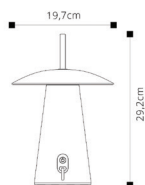

KABUTE

IP54