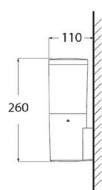

MODERNOS

AMELIA

IP55

Aplique

P.V.P. 30,03 €

REF DR2.570.000.AYV1K

- 💡 E27 1x8.5W (inc.)
- ☀️ 920 lm
- 🌈 2700/4000/6500 K
- 📏 11x26x10cm
- 🔲 Resina + PMMA