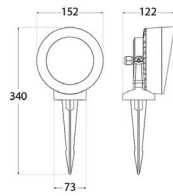

Foco de Espigão

P.V.P. 60,71 €

REF 2M2.001.000.AXD1K

- 💡 GX53 1x10W (inc.)
- 💡 1290 lm
- ⚙️ 3000/4000/6500 K
- 📏 15,2x12,2x34cm
- 🔹 Resina + PC

TOMMY

IP66

Foco de Espigão

P.V.P. 60,71 €