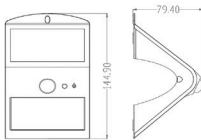

220 lm

3000 K

14x7,9 cm

ABS+PC

SOLARIS

IP65

Aplique

P.V.P. 13,98 €