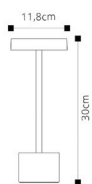

CANDY

IP54

Candeeiro de Mesa P.V.P. 91,60 €

REF A22170109A

- 💡 LED 1x2W (inc.)
- ☀️ 230 lm
- 3000 K
- 📏 30x11,8cm
- 🔷 Alumínio+PC