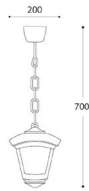

ROBY

▲ IP55

Suspensão

P.V.P. 17,82 €

REF T20.125.000.AXE27

- 💡 E27 1x (não inc.)
- 📏 20x20x70cm
- 🔹 Resina + PMMA