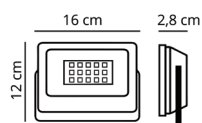

X2 SUPERVISION

▲ IP65

Projector P.V.P. 9,00 €

REF 2180023

- 💡 LED 1x30W (inc.)
- 💡 3000 lm
- 6500 K
- 📏 16x2,8x12cm
- 📦 Alumínio e Vidro