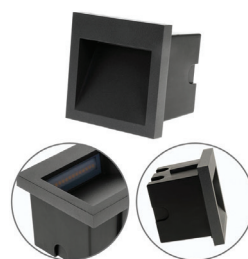

MUSTANG

▲ IP54

Aplique de Encastrar P.V.P. 23,98 €

REF A16560255A

- 💡 LED 1x3W (inc.)
- 💡 105 lm
- 3000 K
- 📏 9x1x9cm