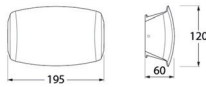

ABRAM

▲ IP55

Aplique

P.V.P. 34,32 €

REF AB2.000.000.LXK1K

- 💡 R7s (118mm) 1x7.5W (inc.)
- 💡 790 lm
- 🌈 2700/4000/6500 K
- 📏 19,5x6x12cm
- 📦 Resina