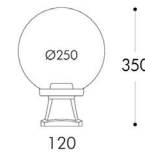

GLOBE

IP55

Aplique

P.V.P. 28,05 €

REF G31.240.000.AYE27

- 💡 E27 1x (não inc.)
- 📏 30x32x38cm
- 📦 Resina + PMMA

GLOBE

IP55