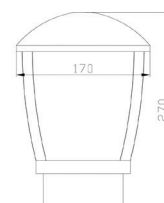

DRAVE

▲IP44

Pilar

P.V.P. 50,80 €

REF 116470109

- 💡 E27 1xMax.60W (não inc.)
- 📏 17x17x27cm
- 🔷 Alumínio+PC