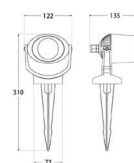

TOMMY

▲ IP66

Foco de Espigão

P.V.P. 40,59 €

REF 1M2.001.000.AXL1K

- 💡 GU10 1x6W (inc.)
- 💡 615 lm
- ⚙️ 2700/4000 K
- 📏 12,2x13,5x31cm
- 🔹 Resina + PC