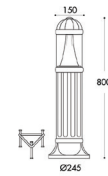

SAURO

IP55

Pilar

P.V.P. 112,31 €

REF D15.554.000.AXD1KCRB

- 💡 GX53 1x10W (inc.)
- ☀️ 1290 lm
- 🌈 3000/4000/6500 K
- 📏 80x24,5cm
- 📦 Resina + PMMA