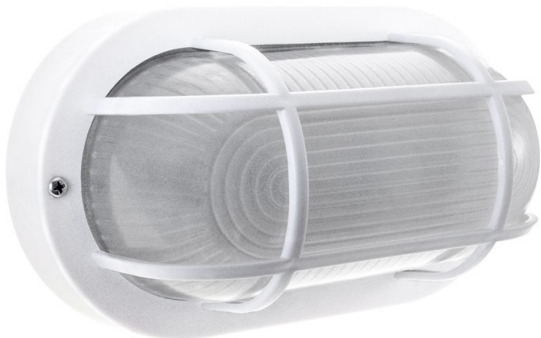

FICHA TÉCNICA DE PRODUTO

LUMIT®

IP44