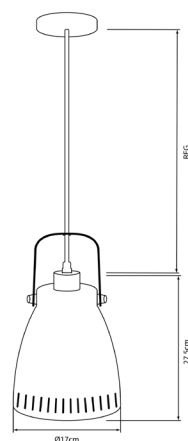

SUSPENSÃO

💡 1xMax.60WxE27

📐 Alumínio

✔️ 779227033

📏 Ø17 cm

REF **046751003** • Níquel

SUSPENSÃO

💡 1xMax.60WxE27

📐 Alumínio

✔️ 779227033

📏 Ø17 cm

REF **046751001** • Branco