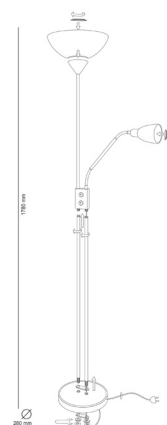

CANDEEIRO DE PÉ

1xE27 e 1xE14

Metal + Vidro

D= 30cm x 178cm

REF 048242003 • Níquel

CANDEEIRO DE PÉ

1xE27 e 1xE14

Metal + Vidro

D= 30cm x 178cm

REF 048242014 • Oxidado

CANDEEIRO DE PÉ

1xE27 e 1xE14

Metal + Vidro

D= 30cm x 178cm

REF 048242001 • Branco

CANDEEIRO DE PÉ

1xE27 e 1xE14

Metal + Vidro

D= 30cm x 178cm

REF 048242009 • Preto