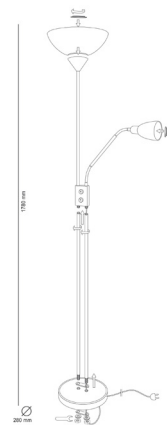

CANDEEIRO DE PÉ

1xE27 e 1xE14

Metal + Vidro

D= 30cm x 178cm

REF 048242003 • Níquel

CANDEEIRO DE PÉ

1xE27 e 1xE14

Metal + Vidro

D= 30cm x 178cm

REF 048242014 • Oxidado

CANDEEIRO DE PÉ

1xE27 e 1xE14

Metal + Vidro

D= 30cm x 178cm

REF 048242001 • Branco

CANDEEIRO DE PÉ

1xE27 e 1xE14

Metal + Vidro

D= 30cm x 178cm

REF 048242009 • Preto