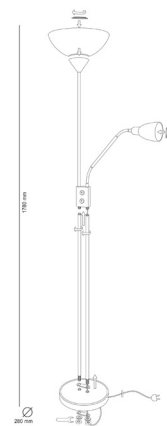

CANDEEIRO DE PÉ

1xE27 e 1xE14

Metal + Vidro

D= 30cm x 178cm

REF 048242003 • Níquel

CANDEEIRO DE PÉ

1xE27 e 1xE14

Metal + Vidro

D= 30cm x 178cm

REF 048242014 • Oxidado

CANDEEIRO DE PÉ

1xE27 e 1xE14

Metal + Vidro

D= 30cm x 178cm

REF 048242001 • Branco

CANDEEIRO DE PÉ

1xE27 e 1xE14

Metal + Vidro

D= 30cm x 178cm

REF 048242009 • Preto