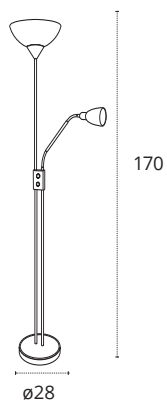

PIES DE SALÓN SERIE MILANO

220-240 V Luz difusa Luz orientada

Tulipas de cristal

Brazo orientable

PIE DE SALÓN MILANO

- 1xE27+1xE14
- Metal y Cristal
- 1710013 +779214042

REF 048242001 • Blanco

PIE DE SALÓN MILANO

- 1xE27+1xE14
- Metal y Cristal
- 1710013 +779214042

REF 048242009 • Negro

PIES DE SALÓN SERIE MILANO

220-240 V Luz difusa Luz orientada

Tulipas de cristal

Brazo orientable

PIE DE SALÓN MILANO

- 1xE27+1xE14
- Metal y Cristal
- 1710013 +779214042

REF 048242003 • Níquel

PIE DE SALÓN MILANO

- 1xE27+1xE14
- Metal y Cristal
- 1710013 +779214042

REF 048242014 • Cuero