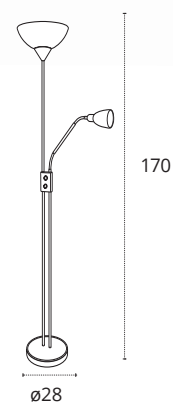

PIES DE SALÓN SERIE MILANO

220-240 V Luz difusa Luz orientada

Tulipas de cristal

Brazo orientable

PIE DE SALÓN MILANO

- 1xE27+1xE14
- Metal y Cristal
- 1710013 +779214042

REF 048242001 • Blanco

PIE DE SALÓN MILANO

- 1xE27+1xE14
- Metal y Cristal
- 1710013 +779214042

REF 048242009 • Negro

PIES DE SALÓN SERIE MILANO

220-240 V Luz difusa Luz orientada

Tulipas de cristal

Brazo orientable

PIE DE SALÓN MILANO

- 1xE27+1xE14
- Metal y Cristal
- 1710013 +779214042

REF 048242003 • Níquel

PIE DE SALÓN MILANO

- 1xE27+1xE14
- Metal y Cristal
- 1710013 +779214042

REF 048242014 • Cuero