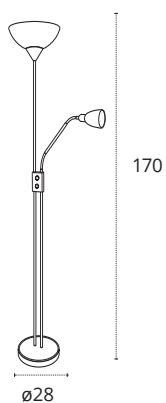

PIES DE SALÓN SERIE MILANO

220-240 V Luz difusa Luz orientada

Tulipas de cristal

Brazo orientable

PIE DE SALÓN MILANO

- 1xE27+1xE14
- Metal y Cristal
- 1710013 +779214042

REF 048242001 • Blanco

PIE DE SALÓN MILANO

- 1xE27+1xE14
- Metal y Cristal
- 1710013 +779214042

REF 048242009 • Negro

PIES DE SALÓN SERIE MILANO

220-240 V Luz difusa Luz orientada

Tulipas de cristal

Brazo orientable

PIE DE SALÓN MILANO

- 1xE27+1xE14
- Metal y Cristal
- 1710013 +779214042

REF 048242003 • Níquel

PIE DE SALÓN MILANO

- 1xE27+1xE14
- Metal y Cristal
- 1710013 +779214042

REF 048242014 • Cuero