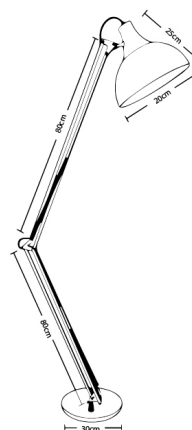

CANDEEIRO DE PÉ

1xMax.40WxE27

Metal

779327113

20øxc175 cm

REF 062851009 • Preto

CANDEEIRO DE PÉ

1xMax.40WxE27

Metal

779327113

20øxc175 cm

REF 062851001 • Branco