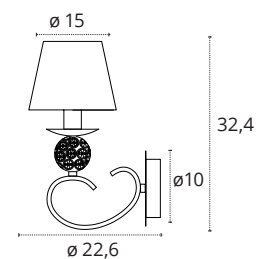

APLIQUE

- 💡 1xE14
- 🔹 Metal, Textil e Cristal
- ✅ 779214042

REF 097561020 • Cromado

REF 097561014 • Oxidado