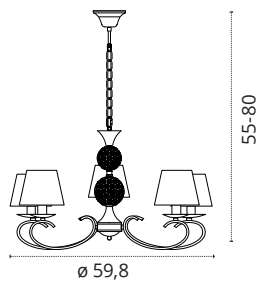

Luz LED integrada

Luz LED integrada

CANDEEIRO 5 LUZES

- 💡 5xE14 ⚡ 5w
- ☀️ 400lm 🟡 4000k
- 🔹 Metal, Textil e Cristal
- ✅ 779214042

REF 097555020 • Cromado

REF 097555014 • Oxidado

CANDEEIRO 5 LUZES

- 💡 3xE14 ⚡ 5w
- ☀️ 400lm 🟡 4000k
- 🔹 Metal, Textil e Cristal
- ✅ 779214042

REF 097553020 • Cromado

REF 097553014 • Oxidado

CANDEEIRO DE MESA

- 💡 1xE14
- 🔹 Metal, Textil e Cristal
- ✅ 779214042

REF 097571020 • Cromado

REF 097571014 • Oxidado

APLIQUE

- 💡 1xE14
- 🔹 Metal, Textil e Cristal
- ✅ 779214042