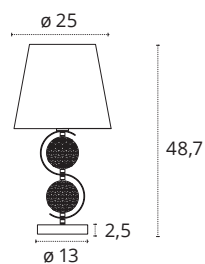

REF 097553020 • Cromado

REF 097553014 • Oxidado

CANDEEIRO DE MESA

- 💡 1xE14
- 🔹 Metal, Textil e Cristal
- ✅ 779214042

REF 097571020 • Cromado

REF 097571014 • Oxidado

APLIQUE

- 💡 1xE14
- 🔹 Metal, Textil e Cristal
- ✅ 779214042