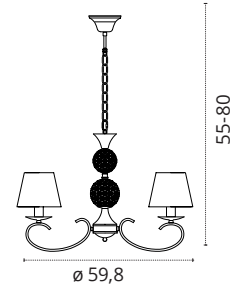

Luz LED integrada

Luz LED integrada

CANDEEIRO 5 LUZES

- 💡 5xE14 ⚡ 5w
- ☀️ 400lm 🟡 4000k
- 🔹 Metal, Textil e Cristal
- ✅ 779214042

REF 097555020 • Cromado

REF 097555014 • Oxidado

CANDEEIRO 5 LUZES

- 💡 3xE14 ⚡ 5w
- ☀️ 400lm 🟡 4000k
- 🔹 Metal, Textil e Cristal
- ✅ 779214042

REF 097553020 • Cromado

REF 097553014 • Oxidado

CANDEEIRO DE MESA

- 💡 1xE14
- 🔹 Metal, Textil e Cristal
- ✅ 779214042

REF 097571020 • Cromado

REF 097571014 • Oxidado

APLIQUE

- 💡 1xE14
- 🔹 Metal, Textil e Cristal
- ✅ 779214042

REF 097561020 • Cromado

REF 097561014 • Oxidado

CANDEEIRO DE PÉ

1xE27

Metal, Textil e Cristal

779227042

REF 097541020 • Cromado

REF 097541014 • Oxidado