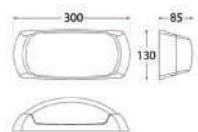

Aplique P.V.P. 14,19 €

REF 2A2.000.000.AYE27

💡 E27 1x (não inc.)

📏 30x8,5x13cm

FRANCY

▲ IP66

Aplique P.V.P. 14,19 €

REF 2A2.000.000.LYE27