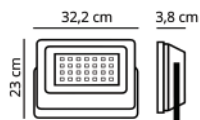

X2 SUPERVISION

▲ IP65

Projector P.V.P. 37,00 €

REF 2180052

- 💡 LED 1x150W (inc.)
- 💡 15000 lm
- 4000 K
- 📏 32x3,8x23 cm
- 🔷 Alumínio e Vidro