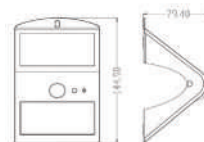

SOLARIS

▲ IP65

Aplique

P.V.P. 13,98 €

REF A11561509AA

- 💡 LED 1x1,5W (inc.)
- 💡 220 lm
- 3000 K
- 📏 14x7,9 cm
- 🔲 ABS+PC