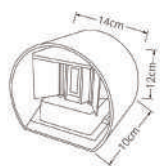

SALAS

▲ IP65

Aplique

P.V.P. 20,40 €

REF A21960601B

- 💡 LED 2x3W (inc.)
- 💡 500 lm
- 4000 K
- 📏 14x12x10cm
- 🔷 Alumínio+Vidro