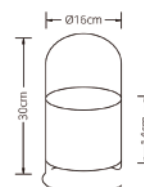

KENSI

▲ IP44

Candeeiro de Mesa P.V.P. 33,60 €

REF. A18070109

- 💡 LED 1x0,5W (inc.)
- 💡 80 lm
- 📏 28x17cm
- 🔷 Metal+PE