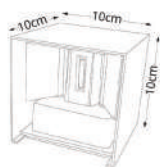

SOR

▲ IP65

Aplique

P.V.P. 20,40 €

REF A21861009S

- 💡 LED 2x5W (inc.)
- 💡 800 lm
- 6500 K
- 📏 10x10x10cm
- 🔷 Alumínio+Vidro