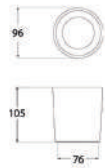

💡 615 lm

🌈 2700/4000 K

📏 10,5x9,6cm

🔹 Resina + PC

LIVIA

IP55

Plafond P.V.P. 28,71 €

REF 2A9.000.000.WXL1K