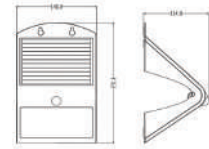

SOLARIS

IP65