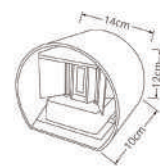

SALAS

▲ IP65

Aplique

P.V.P. 20,40 €

REF A21960601A

- 💡 LED 2x3W (inc.)
- 💡 500 lm
- 3000 K
- 📏 14x12x10cm
- 🔷 Alumínio+Vidro