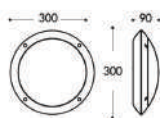

LUCIA

▲ IP66

Aplique

P.V.P. 15,84 €

REF 1R3.000.000.WYE27

💡 E27 1x (não inc.)

📏 9x30cm