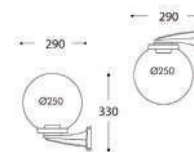

GLOBE

▲ IP55

Applique P.V.P. 21,45 €

REF G26.240.000.AYE27

- 💡 E27 1x (não inc.)
- 📏 25x29x33cm
- 🔲 Resina + PMMA

GLOBE

▲ IP55

Applique P.V.P. 28,05 €