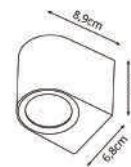

VEIGA

▲ IP44

Aplique P.V.P. 9,40 €

REF 163160109

💡 GU10 1xMax.7W (não inc.)

📏 6,8x8,9x8cm

🔍 ABS+PC