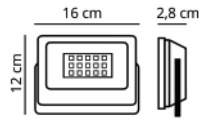

X2 SUPERVISION

IP65

Projector P.V.P. 9,00 €

- REF 2180023
- 💡 LED 1x30W (inc.)
- 💡 3000 lm
- 6500 K
- 📏 16x2,8x12cm
- 🔷 Alumínio e Vidro