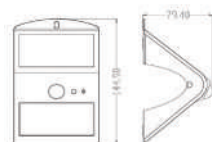

SOLARIS

▲ IP65

Aplique

P.V.P. 13,98 €

REF A11561509BB

- 💡 LED 1x1,5W (inc.)
- 💡 220 lm
- 4000 K
- 📏 14x7,9 cm
- 🔲 ABS+PC