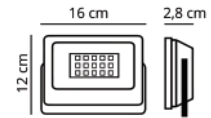

X2 SUPERVISION

IP65

Projector P.V.P. 9,00 €

- REF 2180024
- 💡 LED 1x30W (inc.)
- 💡 3000 lm
- 2700 K
- 📏 16x2,8x12cm
- 🔷 Alumínio e Vidro