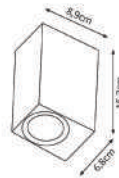

VEZ

IP44

Aplique

P.V.P. 12,40 €

REF 163260201

- GU10 2xMax.7W (não inc.)

- 6,8x8,9x15,3cm

- ABS+PC