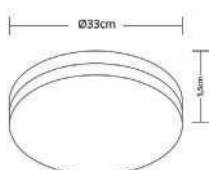

MEDINA

▲ IP54

Plafonds P.V.P. 45,80 €

REF A17283301B

- 💡 LED 1x36W (inc.)
- 💡 2880 lm
- 4000 K
- 📏 5,5x33cm
- 🔲 ABS+PC