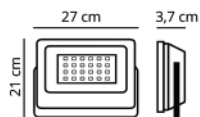

X2 SUPERVISION

▲ IP65

Projector P.V.P. 26,20 €

REF 2183044

- 💡 LED 1x100W (inc.)
- 💡 10000 lm
- 2700 K
- 📏 27x3,7x21 cm
- 🔹 Alumínio e Vidro