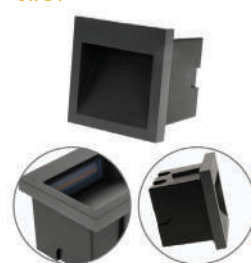

MUSTANG

IP54

Aplique de Encastrar P.V.P. 23,98 €

REF A16560255A

- LED 1x3W (inc.)
- 105 lm
- 3000 K
- 9x1x9cm