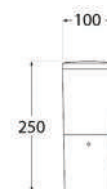

AMELIA

▲ IP55

Pilar

P.V.P. 28,38 €

REF DR2.573.000.LYV1K

- 💡 E27 1x8.5W (inc.)
- 💡 920 lm
- 🌈 2700/4000/6500 K
- 📏 25x10cm
- 🔲 Resina + PMMA