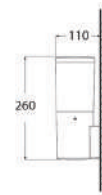

AMELIA

▲ IP55

Aplique

P.V.P. 30,03 €

REF DR2.570.000.LYV1K

- 💡 E27 1x8.5W (inc.)
- 💡 920 lm
- 🌈 2700/4000/6500 K
- 📏 11x26x10cm
- 🔲 Resina + PMMA