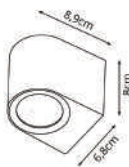

VEIGA

▲ IP44

Aplique P.V.P. 9,80 €

REF 163160101

💡 GU10 1xMax.7W (não inc.)

📏 6,8x8,9x8cm

🔍 ABS+PC