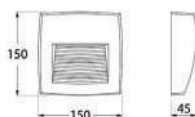

REF AS1.000.000.AXJ1K

💡 R7S (78mm) 1x3.5W (inc.)

💡 365 lm

💡 2700/4000/6500 K

📏 15x4,5x15cm

📏 Resina

LORENZA

▲ IP55