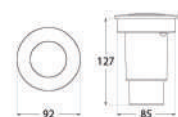

CECI

▲ IP67

Foco de Encastrar no Soco P.V.P. 40,92 €

REF 1F1.000.000.AXL1K

- 💡 GU10 1x6W (inc.)
- 💡 615 lm
- 🌈 2700/4000 K
- 📏 12,7x9,2cm
- 📦 Resina + PC