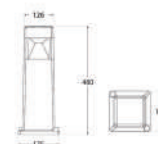

💡 GX53 1x10W (inc.)

💡 1290 lm

🌈 3000/4000/6500 K

📏 17,5x17,5x48cm

🔹 Resina + PMMA

ELISA

IP55

Pilar P.V.P. 64,01 €