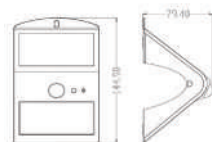

P.V.P. 13,98 €

REF A11561501AA

- 💡 LED 1x1,5W (inc.)
- 💡 220 lm
- 3000 K
- 📏 14x7,9 cm
- 🔲 ABS+PC

SOLARIS

▲ IP65

Aplique

P.V.P. 13,98 €

REF A11561501BB