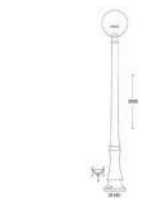

GLOBE

IP55

Pilar P.V.P. 179,38 €

REF G31.306.000.AYT1K

💡 E27 1x11W (inc.)

☀️ 1200 lm

🌈 2700/4000/6500 K

📏 203x30cm

🔹 Resina + PMMA