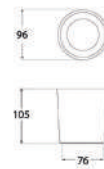

LIVIA

IP55

Plafond P.V.P. 28,71 €

REF 2A9.000.000.AXL1K

💡 GU10 1x6W (inc.)

💡 615 lm

🌈 2700/4000 K

📏 10,5x9,6cm

🔹 Resina + PC