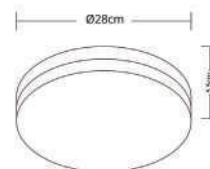

MEDINA

▲ IP54

Plafonds P.V.P. 35,00 €

REF A17282801B

- 💡 LED 1x24W (inc.)
- 💡 1920 lm
- 4000 K
- 📏 5,5x28cm
- 🔲 ABS+PC

LUMIT®