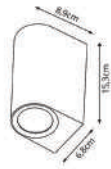

VEIGA

IP44

Aplique

P.V.P. 12,40 €

REF 163160201

- GU10 2xMax.7W (não inc.)

- 6,8x8,9x15,3cm

- ABS+PC