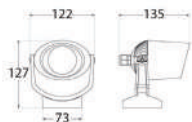

FOCOS & FOCOS DE ESPIGÃO

TOMMY

IP66

Foco P.V.P. 40,59 €

REF 1M2.000.000.AXL1K

- 💡 GU10 1x6W (inc.)
- ☀️ 615 lm
- 🌈 2700/4000 K
- 📏 12,2x13,5x12,7cm
- 🔹 Resina + PC