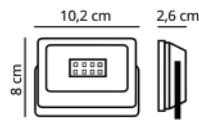

Projector

P.V.P. 5,60 €

REF 2183004

- LED 1x10W (inc.)
- 1000 lm
- 2700 K
- 10,2x2,6x8cm
- Alumínio e Vidro

X2 SUPERVISION

IP65

Projector

P.V.P. 7,20 €