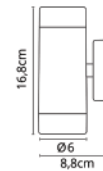

TUELA

▲ IP44

Aplique P.V.P. 12,60 €

REF 101260209

💡 GU10 2xMax.7W (não inc.)

📏 8,8x16,8cm

🔍 PC+PP