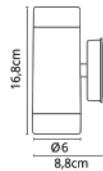

TUELA

▲ IP44

Aplique P.V.P. 13,60 €

REF 101260201

💡 GU10 2xMax.7W (não inc.)

📏 8,8x16,8cm

🔍 PC+PP