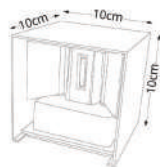

Aplique

P.V.P. 20,40 €

REF A21861009A

LED 2x5W (inc.)

800 lm

3000 K

10x10x10cm

Alumínio+Vidro