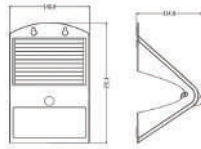

P.V.P. 25,00 €

REF A11563201S

- 💡 LED 1x3,2W (inc.)
- 💡 400 lm
- 6000 K
- 📏 14x11x21cm
- 🔲 ABS+PC

SOLARIS

IP65

Aplique

P.V.P. 31,80 €

REF A11564001AA