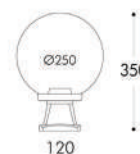

GLOBE

▲ IP55

Pilar P.V.P. 21,45 €

REF G26.114.000.AYE27

- 💡 E27 1x (não inc.)
- 📏 35x25cm
- 🔲 Resina + PMMA