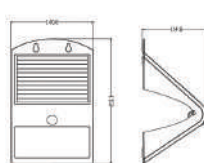

▲ IP65

Aplique

P.V.P. 13,98 €

REF A11561509BB

- 💡 LED 1x1,5W (inc.)
- 💡 220 lm
- 4000 K
- 📏 14x7,9 cm
- 🔲 ABS+PC

SOLARIS

▲ IP65

Aplique