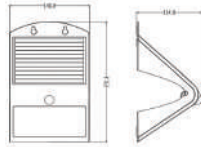

SOLARIS

IP65