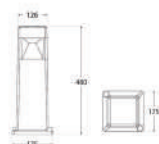

ELISA

IP55

Pilar P.V.P. 64,01 €

REF DS2.563.000.AXD1K

💡 GX53 1x10W (inc.)

💡 1290 lm

🌈 3000/4000/6500 K

📏 17,5x17,5x48cm

🔹 Resina + PMMA