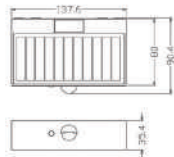

SANDOVAL

IP65

Aplique

P.V.P. 16,80 €

REF A21060309AA

LED 1x3W (inc.)

350 lm

3000 K

13,7x9x3,5 cm

ABC+PC