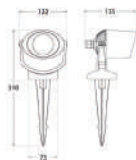

TOMMY

IP66

Foco de Espigão P.V.P. 40,59 €

REF 1M2.001.000.LXL1K

- 💡 GU10 1x6W (inc.)
- ☀️ 615 lm
- 🌈 2700/4000 K
- 📏 12,2x13,5x31cm
- 🔹 Resina + PC