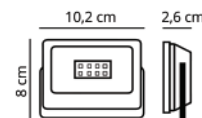

X2 SUPERVISION

▲ IP65

Projector P.V.P. 5,40 €

REF 2180002

- 💡 LED 1x10W (inc.)
- 💡 1000 lm
- 4000 K
- 📏 10,2x2,6x8 cm
- 🔹 Alumínio e Vidro