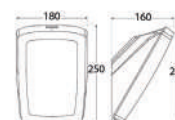

🌈 2700/4000/6500 K

📏 26,5x6x12cm

🔹 Resina

GERMANA

IP66

Aplique P.V.P. 30,03 €

REF 2N1.000.000.AYP27

💡 E27 1x (não inc.)