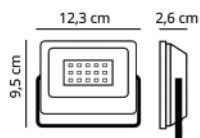

X2 SUPERVISION

▲ IP65

Projector P.V.P. 7,00 €

REF 2180012

- 💡 LED 1x20W (inc.)
- 💡 2000 lm
- 4000 K
- 📏 12,3x2,6x9,5 cm
- 🔹 Alumínio e Vidro