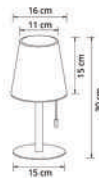

BIANA

IP44

Candeiro de Mesa P.V.P. 27,64 €

REF A20570109

- LED 1x1W (inc.)
- 95 lm
- 30x16cm
- Ferro + PP + ABS