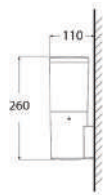

📏 10x16cm

🔹 Resina + PC

MODERNOS

AMELIA

▲ IP55

Aplique

P.V.P. 30,03 €

REF DR2.570.000.AYV1K