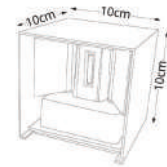

Aplique

P.V.P. 20,40 €

REF A21861001A

LED 2x5W (inc.)

800 lm

3000 K

10x10x10cm

Alumínio+Vidro