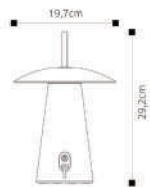

KABUTE

▲ IP54

Candeeiro de Mesa P.V.P. 135,00 €

REF. A28070101A

- 💡 LED 1x2W (inc.)
- 💡 263 lm
- 3000 K
- 📏 29,2x19,7cm
- 🔷 Alumínio+PC