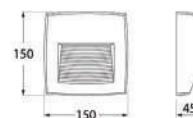

P.V.P. 15,84 €

REF 1R3.000.000.WYE27

💡 E27 1x (não inc.)

📏 9x30cm

LORENZA

▲ IP55

Aplique

P.V.P. 22,77 €