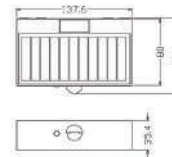

LED 1x3W (inc.)

350 lm

3000 K

13,7x9x3,5 cm

ABC+PC

SANDOVAL

IP65

Aplique