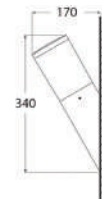

AMELIA

▲ IP55

Aplique

P.V.P. 28,38 €

REF DR2.571.000.AYV1K

- 💡 E27 1x8.5W (inc.)
- 💡 920 lm
- 🌈 2700/4000/6500 K
- 📏 17x34x10cm
- 🔲 Resina + PMMA

AMELIA

▲ IP55