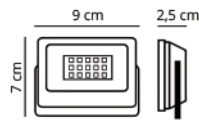

PROJECTORES

X2 ECOVISION PRISMA

IP65

Projector

P.V.P. 9,20 €

REF 229103

- LED 1x10W (inc.)
- 800 lm
- 6400 K
- 9x2,5x7cm