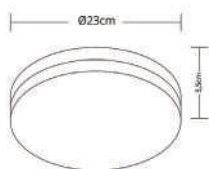

- 💡 300 lm

- 4000 K

- 📏 23x2,7x8cm

- 🔗 ABS+PC

MEDINA

▲ IP54

Plafonds P.V.P. 27,80 €

REF A17282201B