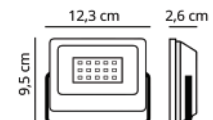

Projector

P.V.P. 5,60 €

REF 2183004

- LED 1x10W (inc.)
- 1000 lm
- 2700 K
- 10,2x2,6x8cm
- Alumínio e Vidro

X2 SUPERVISION

IP65

Projector

P.V.P. 7,20 €