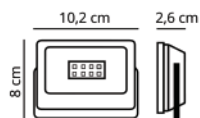

X2 SUPERVISION

▲ IP65

Projector P.V.P. 5,40 €

REF 2180003

- 💡 LED 1x10W (inc.)
- 💡 1000 lm
- 6500 K
- 📏 10,2x2,6x8 cm
- 🔹 Alumínio e Vidro