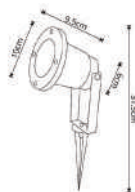

IP67

Foco de Espigão P.V.P. 43,80 €

REF 094-40-011-N51

GU10 1xMax.15W (não inc.)

10,3x23x9,3cm

JASMIM

IP65

Foco de Espigão P.V.P. 18,70 €