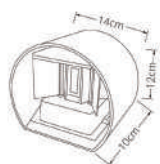

SALAS

▲ IP65

Aplique

P.V.P. 20,40 €

REF A21960609S

- 💡 LED 2x3W (inc.)
- 💡 500 lm
- 6500 K
- 📏 14x12x10cm
- 🔷 Alumínio+Vidro