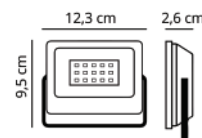

X2 SUPERVISION

▲ IP65

Projector P.V.P. 7,00 €

REF 2180013

- 💡 LED 1x20W (inc.)
- 💡 2000 lm
- 6500 K
- 📏 12,3x2,6x9,5 cm
- 🔹 Alumínio e Vidro