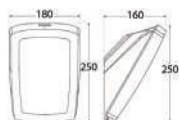

GERMANA

▲ IP66

Aplique

P.V.P. 30,03 €

REF 2N1.000.000.LYP27

💡 E27 1x (não inc.)

📏 18x16x25cm