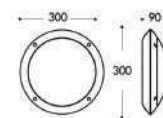

LUCIA

▲ IP66

Aplique

P.V.P. 15,84 €

REF 1R3.000.000.LYE27

💡 E27 1x (não inc.)

📏 9x30cm