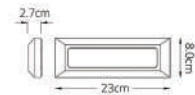

EIRIZ

IP65

Aplique

P.V.P. 17,60 €

REF A23660401B

- 💡 LED 1x4W (inc.)

- 💡 300 lm

- 4000 K

- 📏 23x2,7x8cm

- 🔗 ABS+PC