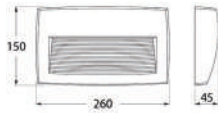

LORENZA

IP55

Aplique P.V.P. 45,20 €

REF AS3.000.000.AXP1K

💡 R7s (189mm) 1x10.5W (inc.)

💡 1160 lm

🌈 2700/4000/6500 K

📏 26x4,5x15cm

🔹 Resina