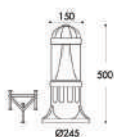

SAURO

▲ IP55

Pilar P.V.P. 87,77 €

REF D15.553.000.AXD1KCRB

- 💡 GX53 1x10W (inc.)
- 💡 1290 lm
- 🌈 3000/4000/6500 K
- 📏 50x24,5cm
- 🔲 Resina + PMMA