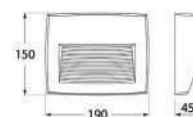

LORENZA

▲ IP55

Aplique

P.V.P. 34,32 €

REF AS2.000.000.AXK1K

💡 R7s (118mm) 1x7.5W (inc.)

💡 790 lm

💡 2700/4000/6500 K

📏 19x4,5x15cm

📏 Resina