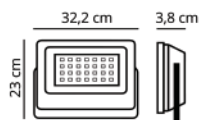

X2 SUPERVISION

▲ IP65

Projector P.V.P. 37,00 €

REF 2180054

- 💡 LED 1x150W (inc.)
- 💡 15000 lm
- 2700 K
- 📏 32x3,8x23 cm
- 🔷 Alumínio e Vidro