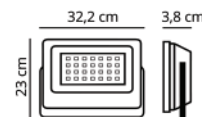

X2 SUPERVISION

▲ IP65

Projector P.V.P. 38,60 €

REF 2183054

- 💡 LED 1x150W (inc.)
- 💡 15000 lm
- 2700 K
- 📏 32,2x3,8x23 cm
- 🔹 Alumínio e Vidro