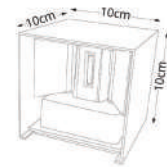

Aplique

P.V.P. 20,40 €

REF A21861001S

LED 2x5W (inc.)

800 lm

6500 K

10x10x10cm

Alumínio+Vidro