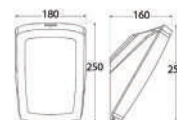

GERMANA

▲ IP66

Aplique

P.V.P. 30,03 €

REF 2N1.000.000.WYP27

💡 E27 1x (não inc.)

📏 18x16x25cm