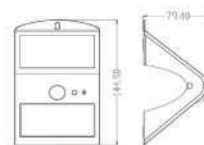

▲ IP65

Aplique

P.V.P. 13,98 €

REF A11561509S

- 💡 LED 1x1,5W (inc.)
- 💡 220 lm
- 6000 K
- 📏 9,5x14,5cm
- 🔲 ABS+PC

SOLARIS

▲ IP65

Aplique