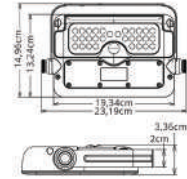

IP65

Aplique

P.V.P. 31,80 €

REF A11564009BB

- 💡 LED 1x4 W (inc.)
- ☀️ 500 lm
- 4000 K
- 📏 21x11,5 cm
- 🔷 ABS+PC

MURAT

IP65

Aplique