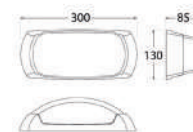

FRANCY

▲ IP66

Aplique P.V.P. 14,19 €

REF 2A2.000.000.WYE27

💡 E27 1x (não inc.)

📏 30x8,5x13cm