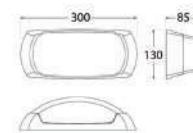

FRANCY

▲ IP66

Aplique P.V.P. 16,50 €

REF 1A2.000.000.WYE27

💡 E27 1x (não inc.)

📏 30x9x13cm

FRANCY

▲ IP66