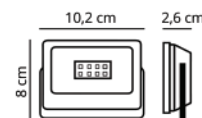

X2 SUPERVISION

▲ IP65

Projector P.V.P. 5,40 €

REF 2180004

- 💡 LED 1x10W (inc.)
- 💡 1000 lm
- 2700 K
- 📏 10,2x2,6x8 cm
- 🔹 Alumínio e Vidro