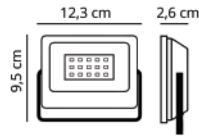

X2 SUPERVISION

IP65

Projector P.V.P. 7,00 €

- REF 2180014
- 💡 LED 1x20W (inc.)
- 💡 2000 lm
- 2700 K
- 📏 12,3x2,6x9,5cm
- 🔷 Alumínio e Vidro