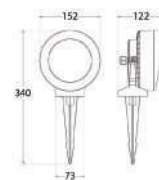

TOMMY

IP66

Foco de Espigão P.V.P. 60,71 €

REF 2M2.001.000.AXD1K

- 💡 GX53 1x10W (inc.)
- ☀️ 1290 lm
- 🌈 3000/4000/6500 K
- 📏 15,2x12,2x34cm
- 🔹 Resina + PC