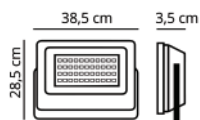

X2 SUPERVISION

▲ IP65

Projector P.V.P. 51,00 €

REF 2180063

- 💡 LED 1x200W (inc.)
- 💡 20000 lm
- 6500 K
- 📏 38x3,5x28,5 cm
- 🔷 Alumínio e Vidro