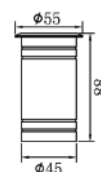

ANDERSON

▲ IP65

Foco de Encastrar **P.V.P. 36,80 €**

REF A06980155B

- 💡 LED 1x2W (inc.)
- 💡 150 lm
- 4000 K
- 📏 8,8x5,5cm
- 🔲 Alumínio+Vidro