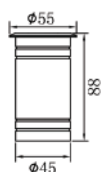

FOCOS DE ENCASTRAR NO SOLO

ANDERSON

▲ IP65

Foco de Encastrar **P.V.P. 36,80 €**

REF A06980155A

- 💡 LED 1x2W (inc.)
- 💡 172 lm
- 3000 K
- 📏 8,8x5,5cm
- 🔲 Alumínio+Vidro