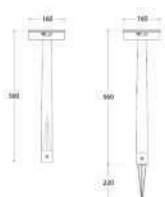

FIORINA

▲ IP55

Foco de Espigão P.V.P. 70,19 €

REF FI1.542.000.AOS1K

- 💡 LED (inc.)
- 💡 290 lm
- 🌈 3000/4000/6500 K
- 📏 78x16cm