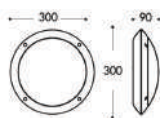

LUCIA

▲ IP66

Aplique

P.V.P. 15,84 €

REF 1R3.000.000.AYE27

💡 E27 1x (não inc.)

📏 9x30cm