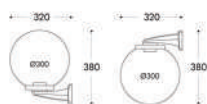

GLOBE

▲ IP55

Applique P.V.P. 21,45 €

REF G26.240.000.AYE27

- 💡 E27 1x (não inc.)
- 📏 25x29x33cm
- 🔲 Resina + PMMA

GLOBE

▲ IP55

Applique P.V.P. 28,05 €