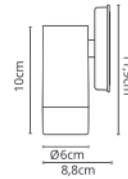

TUELA

▲ IP44

Aplique P.V.P. 11,20 €

REF 101260109

💡 GU10 1xMax.7W (não inc.)

📏 8,8x11,9cm

🔍 PC+PP