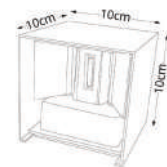

Aplique

P.V.P. 20,40 €

REF A21861009B

LED 2x5W (inc.)

800 lm

4000 K

10x10x10cm

Alumínio+Vidro