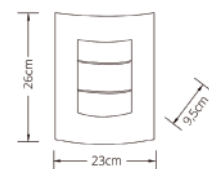

REF 065360101

GU10 1xMax.50W (não inc.)

8x11,6x8,5cm

Alumínio+Vidro

JOANES

IP44

**Aplique**

P.V.P. 18,20 €