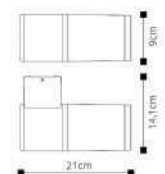

EGA

▲ IP65

Aplique P.V.P. 57,80 €

REF 170160109

💡 E27 1xMax.15W (não inc.)

📏 9x14,1x21cm

📦 Alumínio+PC