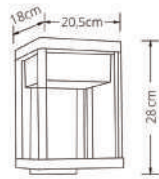

COUSTEAU

IP44

Aplique

P.V.P. 45,98 €

REF A17060129B

LED 1x9W (inc.)

900 lm

4000 K

18x20,5x28cm

Alumínio+Acrílico