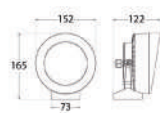

TOMMY

IP66

Foco P.V.P. 60,71 €

REF 2M2.000.000.AXD1K

- 💡 GX53 1x10W (inc.)
- ☀️ 1290 lm
- 🌈 3000/4000/6500 K
- 📏 15,2x12,2x16,5cm
- 🔹 Resina + PC