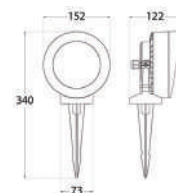

TOMMY

▲ IP66