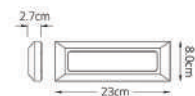

EIRIZ

IP65

Aplique

P.V.P. 17,60 €

REF A23660428B

- 💡 LED 1x4W (inc.)

- 💡 300 lm

- 4000 K

- 📏 23x2,7x8cm

- 🔗 ABS+PC