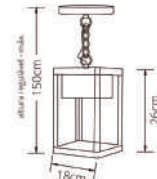

COUSTEAU

IP44

Suspensão

P.V.P. 45,98 €

REF A17050129B

LED 1x9W (inc.)

900 lm

4000 K

18x18xReg. cm

Alumínio+Acrílico