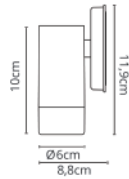

APLIQUES & PLAFONDS

TUELA

▲ IP44

Aplique P.V.P. 12,60 €

REF 101260101

💡 GU10 1xMax.7W (não inc.)

📏 8,8x11,9cm

🔍 PC+PP