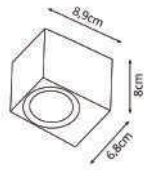

VEZ

IP44

Aplique

P.V.P. 9,80 €

REF 163260101

- GU10 1xMax.7W (não inc.)

- 6,8x8,9x8cm

- ABS+PC