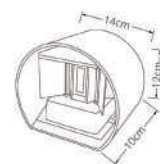

SALAS

▲ IP65

Aplique

P.V.P. 20,40 €

REF A21960609B

- 💡 LED 2x3W (inc.)
- 💡 500 lm
- 4000 K
- 📏 14x12x10cm
- 🔷 Alumínio+Vidro