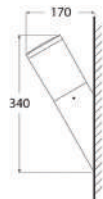

AMELIA

▲ IP55

Aplique

P.V.P. 28,38 €

REF DR2.571.000.AYV1K

- 💡 E27 1x8.5W (inc.)
- 💡 920 lm
- 🌈 2700/4000/6500 K
- 📏 17x34x10cm
- 🔲 Resina + PMMA