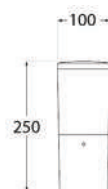

Aplique

P.V.P. 28,38 €

REF DR2.571.000.LYV1K

- 💡 E27 1x8.5W (inc.)
- 💡 920 lm
- 🌈 2700/4000/6500 K
- 📏 17x34x10cm
- 🔲 Resina + PMMA

AMELIA

▲ IP55

Pilar

P.V.P. 28,38 €