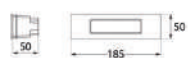

NINA

▲ IP55

Aplique de Encastrar P.V.P. 34,32 €

REF 7C1.000.000.AYK1K

- 💡 R7s (118mm) 1x7.5W (inc.)
- 💡 790 lm
- 🌈 2700/4000/6500 K
- 📏 18,5x5x5cm
- 📦 Resina