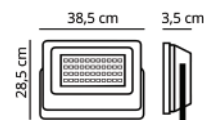

X2 SUPERVISION

▲ IP65

Projector P.V.P. 51,00 €

REF 2180064

- 💡 LED 1x200W (inc.)
- 💡 20000 lm
- 2700 K
- 📏 38x3,5x28,5 cm
- 🔷 Alumínio e Vidro