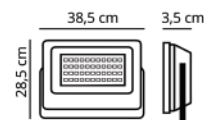

X2 SUPERVISION

▲ IP65

Projector P.V.P. 51,00 €

REF 2180062

- 💡 LED 1x200W (inc.)
- 💡 20000 lm
- 4000 K
- 📏 38x3,5x28,5 cm
- 🔷 Alumínio e Vidro