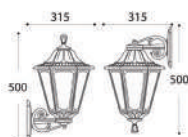

RUT

IP55

Aplique P.V.P. 26,07 €

REF E26.131.000.AXE27

E27 1x (não inc.)

26x31,5x50cm

Resina + PMMA

RUT

IP55