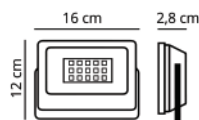

X2 SUPERVISION

IP65

Projector

P.V.P. 9,00 €

REF 2183024

- LED 1x30W (inc.)
- 3000 lm
- 2700 K
- 16x2,8x12cm
- Alumínio e Vidro