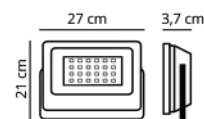

X2 SUPERVISION

▲ IP65

Projector P.V.P. 25,20 €

REF 2180044

- 💡 LED 1x100W (inc.)
- 💡 10000 lm
- 2700 K
- 📏 27x3,7x21 cm
- 🔷 Alumínio e Vidro