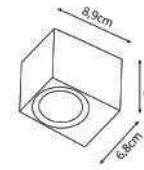

VEZ

IP44

Aplique

P.V.P. 9,40 €

REF 163260109

- GU10 1xMax.7W (não inc.)

- 6,8x8,9x8cm

- ABS+PC