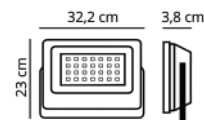

X2 SUPERVISION

▲ IP65

Projector P.V.P. 37,00 €

REF 2180053

- 💡 LED 1x150W (inc.)
- 💡 15000 lm
- 6500 K
- 📏 32x3,8x23 cm
- 🔷 Alumínio e Vidro