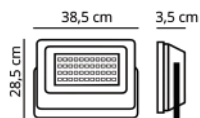

X2 SUPERVISION

▲ IP65

Projector P.V.P. 53,40 €

REF 2183064

- 💡 LED 1x200W (inc.)
- 💡 20000 lm
- 2700 K
- 📏 38,5x3,5x28,5 cm
- 🔹 Alumínio e Vidro