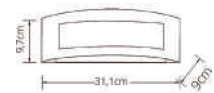

REF 116560113

E27 1xMax.11W (não inc.)

23x9x26cm

Metal+PP

JAMOR

IP44

**Aplique**

P.V.P. 12,20 €