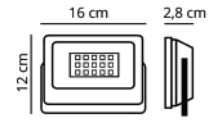

X2 SUPERVISION

IP65

Projector P.V.P. 9,00 €

- REF 2180022
- 💡 LED 1x30W (inc.)
- 💡 3000 lm
- 4000 K
- 📏 16x2,8x12cm
- 🔷 Alumínio e Vidro