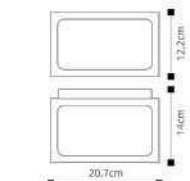

CRIZ

▲ IP44

Aplique P.V.P. 71,60 €

REF 170060109

💡 E27 1xMax.18W (não inc.)

📏 12,3x14x20,7cm

📦 Alumínio+Vidro