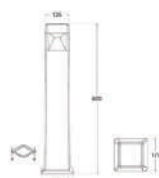

ELISA

IP55

Pilar P.V.P. 73,25 €

REF DS2.564.000.AXD1K

💡 GX53 1x10W (inc.)

💡 1290 lm

🌈 3000/4000/6500 K

📏 17,5x17,5x80cm

🔹 Resina + PMMA