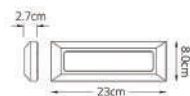

EIRIZ

IP65

Aplique

P.V.P. 17,60 €

REF A23660409B

- 💡 LED 1x4W (inc.)

- 💡 300 lm

- 4000 K

- 📏 23x2,7x8cm

- 🔗 ABS+PC