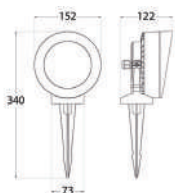

TOMMY

▲ IP66