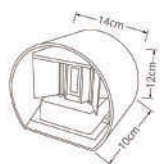

Aplique

P.V.P. 20,40 €

REF A21960601S

- 💡 LED 2x3W (inc.)
- 💡 500 lm
- 6500 K
- 📏 14x12x10cm
- 🔷 Alumínio+Vidro

SALAS

▲ IP65

Aplique

P.V.P. 20,40 €