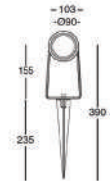

IP67

Foco de Espigão P.V.P. 43,80 €

REF 094-40-011-N51

GU10 1xMax.15W (não inc.)

10,3x23x9,3cm

JASMIM

IP65

Foco de Espigão P.V.P. 18,70 €