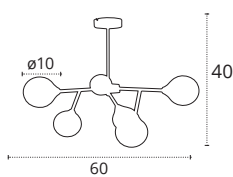

12 LUZES

12xG9

Metal + Cristal

779109032

REF 102651229