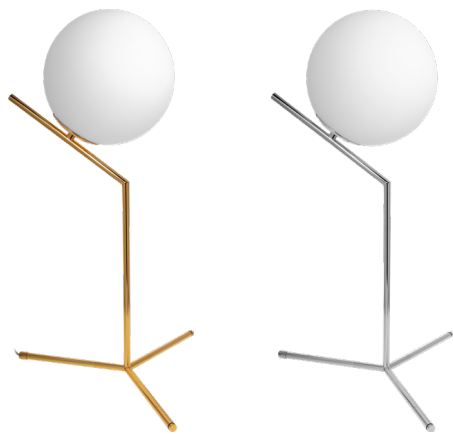

230 V Luz difusa

COLGANTE PEQUEÑO

- 💡 1xE27
- 🔹 Metal y Cristal
- ✅ 709121083

- REF 108250109 • Negro

- REF 108250120 • Cromo

- REF 108250129 • Dourado

APLIQUE

- 💡 1xE27
- 🔹 Metal y Cristal
- ✅ 709121083

- REF 108260120 • Cromo

- REF 108260129 • Dorado

SOBREMESA

- 💡 1xE27
- 🔹 Metal y Cristal
- ✅ 709121083

- REF 108270109 • Negro

- REF 108270120 • Cromo

- REF 108270129 • Dorado