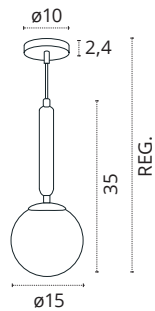

REF 108250329 • Dorado

230 V Luz difusa

COLGANTE PEQUEÑO

- 💡 1xE27
- 🔹 Metal y Cristal
- ✅ 709121083

- REF 108250109 • Negro

- REF 108250120 • Cromo

- REF 108250129 • Dourado

APLIQUE