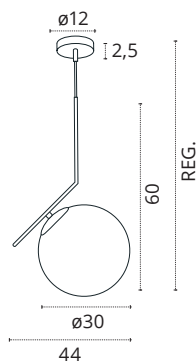

COLGANTE MEDIANO

- 1xE27
- Metal y Cristal
- 709121083
- REF 108252509 • Negro
- REF 108252520 • Cromo
- REF 108252529 • Dorado

COLGANTE GRANDE

- 1xE27
- Metal y Cristal
- 709121083
- REF 108253009 • Negro
- REF 108253020 • Cromo
- REF 108253029 • Dorado