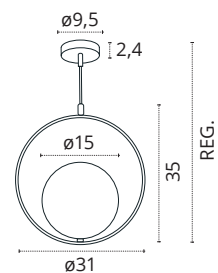

230 V Luz difusa

COLGANTE CIRCULAR

- 1xE27
- Metal y Cristal
- 709121083

REF 108250220 • Cromo

REF 108250229 • Dorado

COLGANTE LÁGRIMA

- 1xE27
- Metal y Cristal
- 709121083

REF 108250420 • Cromo