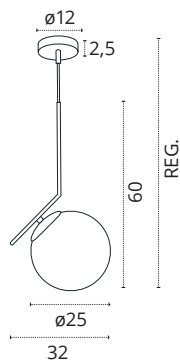

COLGANTE MEDIANO

- 1xE27
- Metal y Cristal
- 709121083
- REF 108252509 • Negro
- REF 108252520 • Cromo
- REF 108252529 • Dorado

COLGANTE GRANDE

- 1xE27
- Metal y Cristal
- 709121083
- REF 108253009 • Negro
- REF 108253020 • Cromo
- REF 108253029 • Dorado