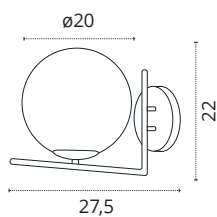

APLIQUE

- 💡 1xE27
- 🔹 Metal y Cristal
- ✅ 709121083

- REF 108260120 • Cromo

- REF 108260129 • Dorado