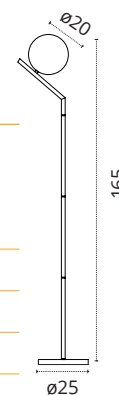

230 V Luz difusa

PIE DE SALÓN 2 LUCES

2xE27

Metal y Cristal

709121083

REF 108240209 • Negro

REF 108240220 • Cromo

REF 108240229 • Dorado

PIE DE SALÓN 1 LUZ

1xE27

Metal y Cristal

709121083

REF 108240109 • Negro

REF 108240120 • Cromo

REF 108240129 • Dorado

230 V Luz difusa

COLGANTE MEDIANO

- 1xE27
- Metal y Cristal
- 709121083
- REF 108252509 • Negro
- REF 108252520 • Cromo
- REF 108252529 • Dorado

COLGANTE GRANDE

- 1xE27
- Metal y Cristal
- 709121083
- REF 108253009 • Negro
- REF 108253020 • Cromo
- REF 108253029 • Dorado