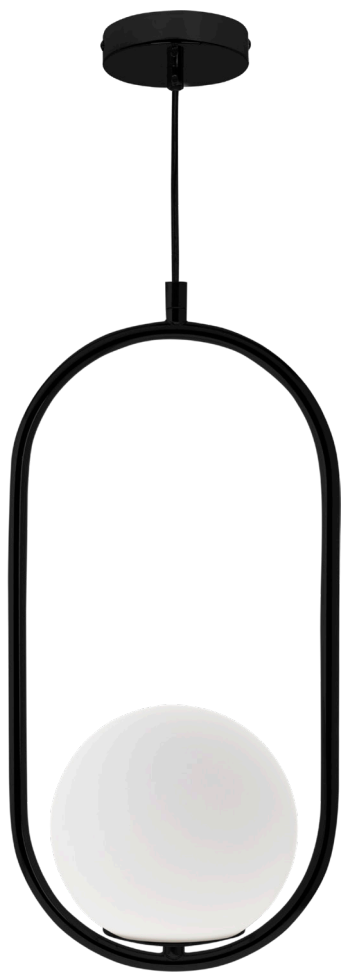

230 V Luz difusa

COLGANTE OVAL

1xE27

Metal y Cristal

709121083

REF 108250309 • Negro

REF 108250320 • Cromo

REF 108250329 • Dorado