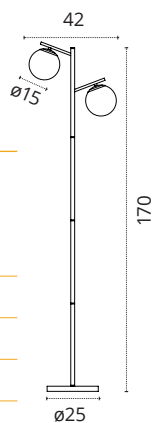

230 V Luz difusa

PIE DE SALÓN 2 LUCES

2xE27

Metal y Cristal

709121083

REF 108240209 • Negro

REF 108240220 • Cromo

REF 108240229 • Dorado