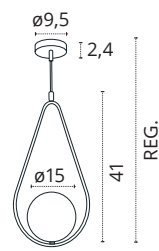

230 V Luz difusa

COLGANTE CIRCULAR

- 1xE27
- Metal y Cristal
- 709121083

REF 108250220 • Cromo

REF 108250229 • Dorado

COLGANTE LÁGRIMA

- 1xE27
- Metal y Cristal
- 709121083

REF 108250420 • Cromo

REF 108250429 • Dorado