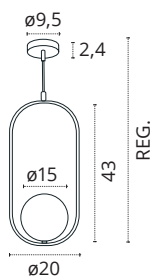

REF 108250329 • Dorado

230 V Luz difusa

COLGANTE PEQUEÑO

- 💡 1xE27
- 🔹 Metal y Cristal
- ✅ 709121083

- REF 108250109 • Negro

- REF 108250120 • Cromo

- REF 108250129 • Dourado

APLIQUE