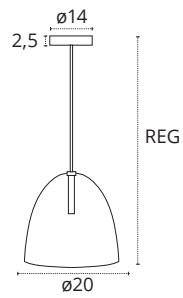

SUSPENSÃO

1xE27

Metal

800600843A

REF 109750112 • Bronze

APLIQUE

1xE27

Metal

800600843A

REF 109760112 • Bronze

CANDEEIRO DE MESA

1xE27

Metal

800600843A

REF 109770112 • Bronze

CANDEEIRO DE PÉ