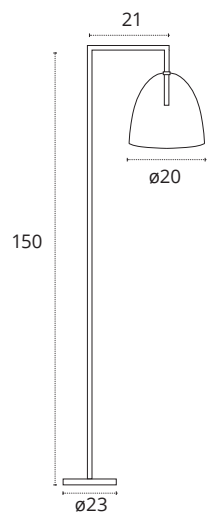

220-240 V Luz orientada

COLGANTE 1 LUZ

1xE27

Metal

800600843A

REF 109750112 • Bronce

APLIQUE

1xE27

220-240 V Luz orientada

PIE DE SALÓN

- 1xE27
- Metal
- 800600843A

REF 109740112 • Bronce