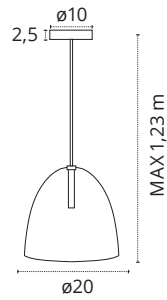

220-240 V Luz orientada

COLGANTE 1 LUZ

1xE27

Metal

800600843A

REF 109750112 • Bronce

APLIQUE

1xE27

Metal

800600843A

REF 109760112 • Bronce

SOBREMESA

1xE27

Metal

800600843A

REF 109770112 • Bronce

220-240 V Luz orientada

PIE DE SALÓN

- 1xE27
- Metal
- 800600843A

REF 109740112 • Bronce