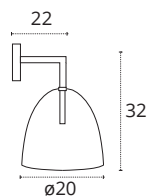

APLIQUE

1xE27

Metal

800600843A

REF 109760112 • Bronce

SOBREMESA

1xE27

Metal

800600843A

REF 109770112 • Bronce