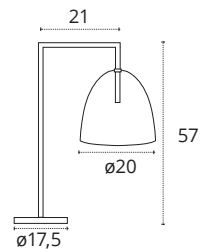

220-240 V Luz orientada

PIE DE SALÓN

- 1xE27
- Metal
- 800600843A

REF 109740112 • Bronce