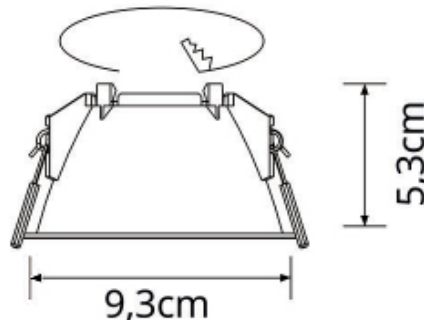

9,3cm

ALTURA (A.)

Altura | Height

5,3cm

COMPRIMENTO (C.)

Longitud | Length

--

LARGURA (L.)

Ancho | Width

--

FURO/CORTE*

Agujero | Hole

D.8,5cm

PESO

Peso | Weight

0,038kg

corte | cut

8,5 ± 0,2cm

Adequado para lâmpadas MR16: GU10, GU5.3

Adecuado para bombillas | For bulbs

*MEDIDAS MERAMENTE INDICATIVAS, POR FAVOR CONFIRME AS MEDIDAS COM O ARTIGO NA SUA POSSE ANTES DE PROCEDER AO FURO
Las medidas son solo indicativas, confirme las medidas con el artículo en su posesión antes de perforar | Measurements are indicative only, please confirm the measurements with the item in your possession before drilling