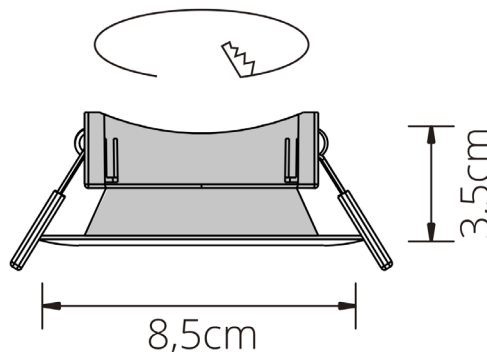

DIÂMETRO (D.)

Diámetro | Diameter

8,5cm

ALTURA (A.)

Altura | Height

3,5cm

COMPRIMENTO (C.)

Longitud | Length

--

LARGURA (L.)

Ancho | Width

--

FURO/CORTE*

Agujero | Hole

D.7,5cm

PESO

Peso | Weight

0,02kg

corte: 7,5cm

Adequado para lâmpadas MR16: GU10, GU5.3

Adecuado para bombillas | For bulbs

*MEDIDAS MERAMENTE INDICATIVAS, POR FAVOR CONFIRME AS MEDIDAS COM O ARTIGO NA SUA POSSE ANTES DE PROCEDER AO FURO
Las medidas son solo indicativas, confirme las medidas con el artículo en su posesión antes de perforar | Measurements are indicative only, please confirm the measurements with the item in your possession before drilling