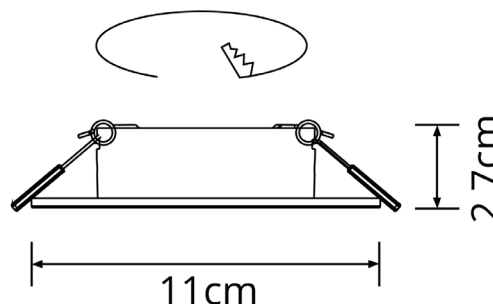

Diámetro | Diameter

11cm

ALTURA (A.)

Altura | Height

2,7cm

COMPRIMENTO (C.)

Longitud | Length

--

LARGURA (L.)

Ancho | Width

--

FURO/CORTE\*

Agujero | Hole

D.7,5-10cm

PESO

Peso | Weight

0,052kg

corte | cut  
7,5-10cm

Adequado para lâmpadas MR16: GU10, GU5.3

Adecuado para bombillas | For bulbs

Substituição da lâmpada sem remoção do foco do tecto

Sustitución de la lámpara sin quitar el foco. | Replacing the lamp without removing the downlight