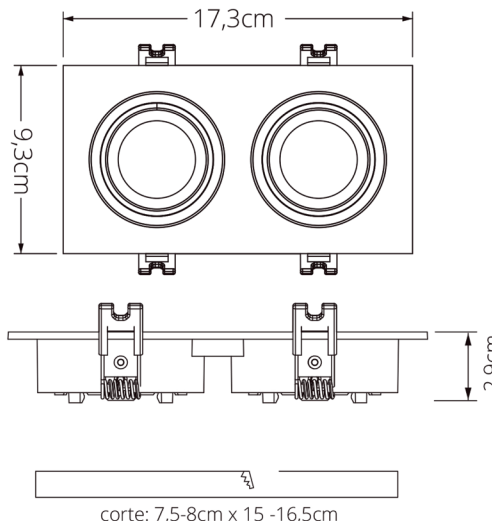

Tecnología | Technology

PARA SUPORTES DE LÂMPA-
DAS

Para Portalâmparas | For Lampholders

CÓDIGO DE BARRAS

Código de barras | Barcode

5608409055413

DIÂMETRO (D.)

Diámetro | Diameter

--

ALTURA (A.)

Altura | Height

2,9cm

COMPRIMENTO (C.)

Longitud | Length

17,3cm

LARGURA (L.)

Ancho | Width

9,3cm

FURO/CORTE*

Agujero | Hole

7,5-8x15-16,5cm

PESO

Peso | Weight

0,1kg

Adequado para lâmpadas MR16: GU10, GU5.3

Adecuado para bombillas | For bulbs

*MEDIDAS MERAMENTE INDICATIVAS, POR FAVOR CONFIRME AS MEDIDAS COM O ARTIGO NA SUA POSSE ANTES DE PROCEDER AO FURO
Las medidas son solo indicativas, confirme las medidas con el artículo en su posesión antes de perforar | Measurements are indicative only, please confirm the measurements with the item in your possession before drilling