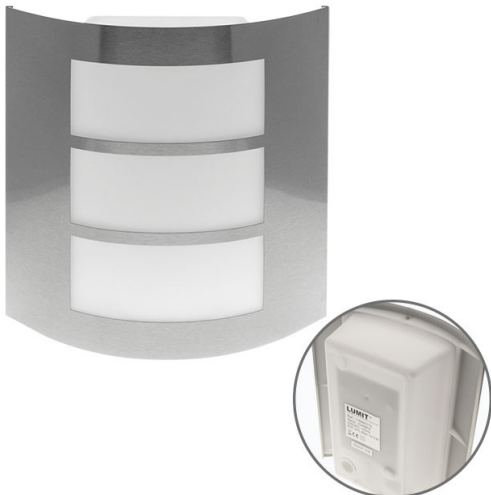

FICHA TÉCNICA DE PRODUTO

LUMIT®

IP44

ARTIGO (REFERÊNCIA) <i>Producto Product</i>	116560113
SÉRIE <i>Serie Family</i>	JOANES
TIPO <i>Tipo Type</i>	APLIQUES
TECNOLOGIA <i>Tecnología Technology</i>	COM SUPORTES DE LÂMPADAS <i>Con Portalámparas With Lampholders</i>
CÓDIGO DE BARRAS <i>Código de barras Barcode</i>	5608409039383

DIÂMETRO (D.) <i>Diámetro Diameter</i>	--
ALTURA (A.) <i>Altura Height</i>	26cm
COMPRIMENTO (C.) <i>Longitud Length</i>	23cm
LARGURA (L.) <i>Ancho Width</i>	9cm
PESO <i>Peso Weight</i>	0,4kg

INFORMAÇÃO GERAL

Información General | General Information

Cor <i>Color</i>	Inox <i>Stainless Steel Acero Inoxidable</i>
Formato <i>Formato Format</i>	Rectangular <i>Rectangular Rectangular</i>
Extra	--
Material	Metal + Polipropileno (PP) <i>Metal + Polipropileno (PP) Metal + Polypropylene (PP)</i>