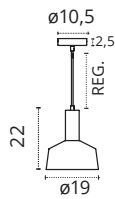

CANDEEIRO DE MESA

1xE27

Metal

779527162

REF 117070101 • Branco

REF 117070109 • Preto

REF 117070111 • Cobre