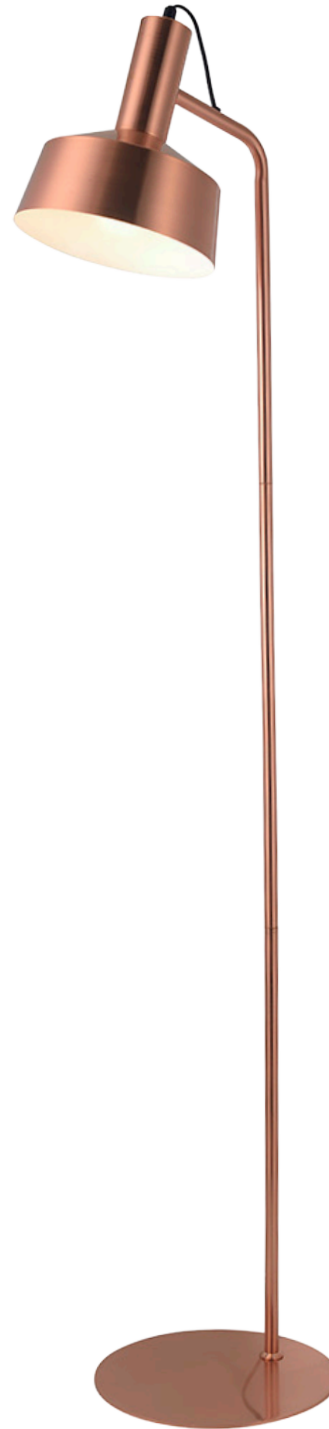

SUSPENSÃO

1xE27

Metal

779527162

REF 117050101 • Branco

REF 117050109 • Preto

REF 117050111 • Cobre

CANDEEIRO DE MESA

1xE27

Metal

779527162

REF 117070101 • Branco

REF 117070109 • Preto

REF 117070111 • Cobre

CANDEEIRO DE PÉ

1xE27

Metal

779527162

REF 117040101 • Branco

REF 117040109 • Preto

REF 117040111 • Cobre