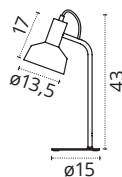

1xE27

Metal

779527162

REF 117070101 • Branco

REF 117070109 • Preto

REF 117070111 • Cobre

CANDEEIRO DE PÉ

1xE27