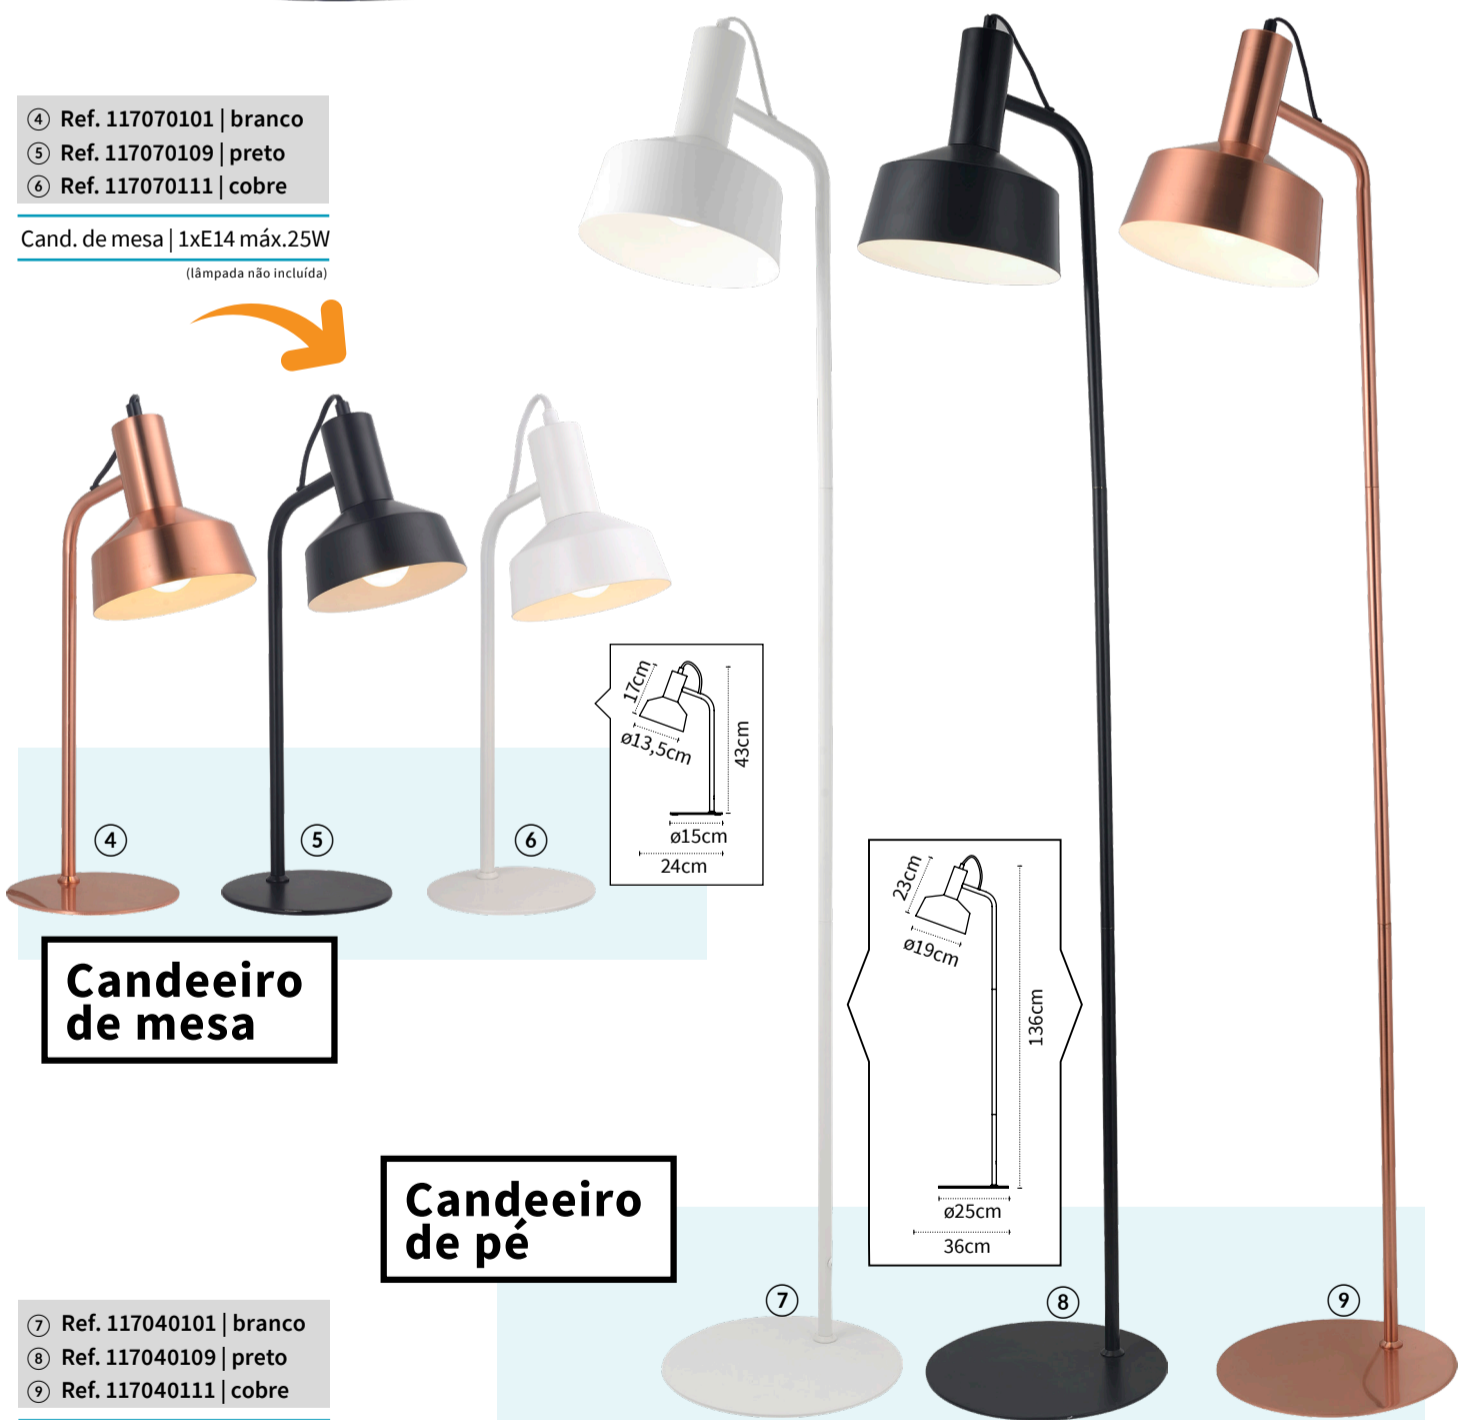

NOVIDADES

candeeiros . lâmpadas . componentes

Iluminação interior – Série LEANA

LUMIT®

disponível
3 cores

- ① Ref. 117050101 | branco
- ② Ref. 117050109 | preto
- ③ Ref. 117050111 | cobre

Suspensão | 1xE27 máx.40W
(lâmpada não incluída)

- ④ Ref. 117070101 | branco
- ⑤ Ref. 117070109 | preto
- ⑥ Ref. 117070111 | cobre

Cand. de mesa | 1xE14 máx.25W
(lâmpada não incluída)

Candeeiro de mesa

Candeeiro de pé

- ⑦ Ref. 117040101 | branco
- ⑧ Ref. 117040109 | preto
- ⑨ Ref. 117040111 | cobre

Cand. de pé | 1xE27 máx.60W
(lâmpada não incluída)

VEJA TODOS OS PRODUTOS EM WWW.INTERLUSA.COM

SIGA-NOS NO FACEBOOK

VENDA A PROFISSIONAIS E REVENDEDORES | PARA MAIS INFORMAÇÕES CONTACTE-NOS OU CONSULTE O NOSSO WEBSITE