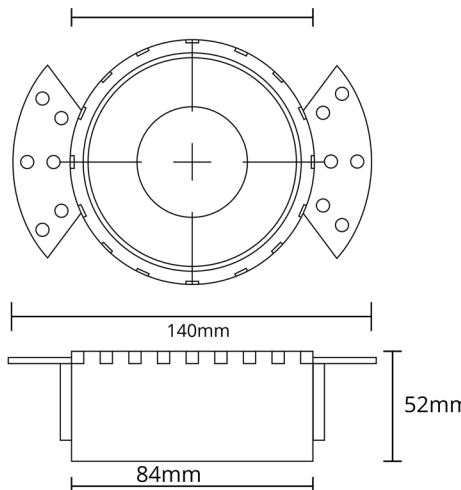

DIÂMETRO (D.)

Diámetro | Diameter

--

ALTURA (A.)

Altura | Height

5,2cm

COMPRIMENTO (C.)

Longitud | Length

14cm

LARGURA (L.)

Ancho | Width

8,4cm

FURO/CORTE*

Agujero | Hole

D.8,4cm

PESO

Peso | Weight

0,112kg

Ø84mm

Adequado para lâmpadas MR16: GU10, GU5.3

Adecuado para bombillas | For bulbs

Substituição da lâmpada sem remoção do foco do tecto

Sustitución de la lámpara sin quitar el foco. | Replacing the lamp without removing the downlight