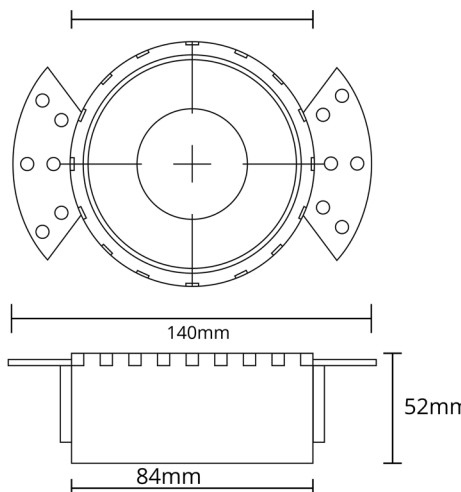

DIÂMETRO (D.)

Diámetro | Diameter

--

ALTURA (A.)

Altura | Height

5,2cm

COMPRIMENTO (C.)

Longitud | Length

14cm

LARGURA (L.)

Ancho | Width

8,4cm

FURO/CORTE*

Agujero | Hole

D.8,4cm

PESO

Peso | Weight

0,112kg

Ø84mm

Adequado para lâmpadas MR16: GU10, GU5.3

Adecuado para bombillas | For bulbs

Substituição da lâmpada sem remoção do foco do tecto

Sustitución de la lámpara sin quitar el foco. | Replacing the lamp without removing the downlight