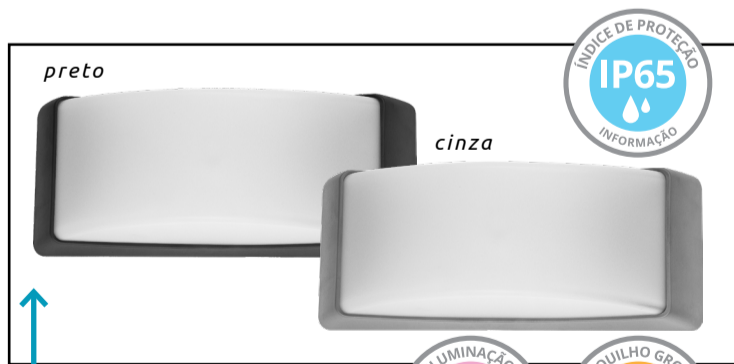

APLIQUES DE EXTERIOR

vários modelos em preto e cinzento
diferentes formas de luminosidade

SÉRIE COLIANDRO APLIQUES

DIÂM. ±30CM X PROF. 9,4CM
POLICARBONATO | 2 X E27 MÁX. (2X)18W | IP65
REF.127461009 • PRETO | REF.127461028 • CINZENTO

* lâmpadas não incluídas

SÉRIE YOPOL APLIQUES

LARG. ±7,6CM X PROF. 9,9CM X ALT. 18,6CM
POLICARBONATO | 2 X GU10 MÁX.(2X) 7W | IP54
REF.127261109 • PRETO | REF.127261128 • CINZENTO

* lâmpadas não incluídas

SÉRIE AZUKI APLIQUES

LARG. ±32CM X PROF. 12,9CM X ALT. 13CM
POLICARBONATO | 1 X E27 MÁX.18W | IP65
REF.126561009 • PRETO | REF.126561028 • CINZENTO

* lâmpadas não incluídas

SÉRIE KEFIR APLIQUES

LARG. ±32CM X PROF. 13,2CM X ALT. 13CM
POLICARBONATO | 1 X E27 MÁX.18W | IP65
REF.126761009 • PRETO | REF.126761028 • CINZENTO