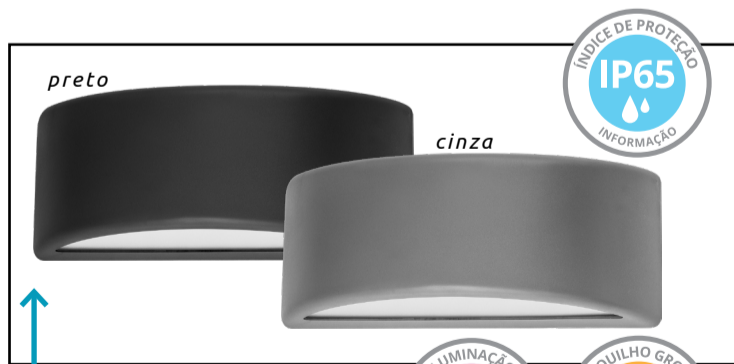

APLIQUES DE EXTERIOR

vários modelos em preto e cinzento
diferentes formas de luminosidade

SÉRIE COLIANDRO APLIQUES

DIÂM. ±30CM X PROF. 9,4CM
POLICARBONATO | 2 X E27 MÁX. (2X)18W | IP65
REF.127461009 • PRETO | REF.127461028 • CINZENTO

* lâmpadas não incluídas

SÉRIE YOPOL APLIQUES

LARG. ±7,6CM X PROF. 9,9CM X ALT. 18,6CM
POLICARBONATO | 2 X GU10 MÁX.(2X) 7W | IP54
REF.127261109 • PRETO | REF.127261128 • CINZENTO

* lâmpadas não incluídas

SÉRIE AZUKI APLIQUES

LARG. ±32CM X PROF. 12,9CM X ALT. 13CM
POLICARBONATO | 1 X E27 MÁX.18W | IP65
REF.126561009 • PRETO | REF.126561028 • CINZENTO

* lâmpadas não incluídas

SÉRIE KEFIR APLIQUES

LARG. ±32CM X PROF. 13,2CM X ALT. 13CM
POLICARBONATO | 1 X E27 MÁX.18W | IP65
REF.126761009 • PRETO | REF.126761028 • CINZENTO