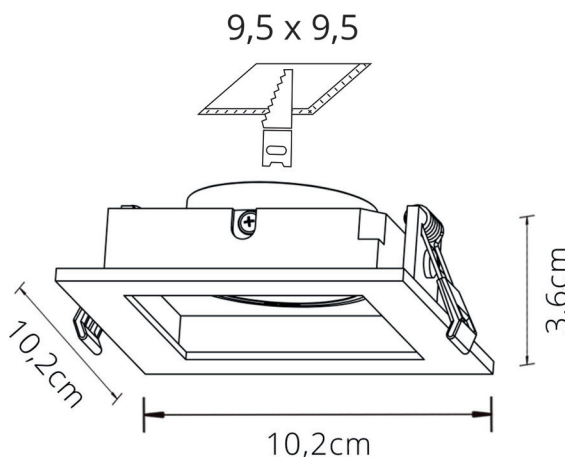

--

ALTURA (A.)

Altura | Height

3,6cm

COMPRIMENTO (C.)

Longitud | Length

10,2cm

LARGURA (L.)

Ancho | Width

10,2cm

FURO/CORTE*

Agujero | Hole

9,5x9,5cm

PESO

Peso | Weight

0,062kg