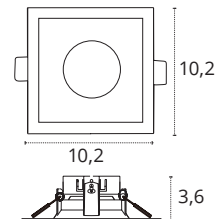

LUMIT®

1 LUZ

-  1xGU10
-  Policarbonato
-  9,5x9,5
-  778010801

REF 131680101 • Branco

2 LUZES

-  2xGU10
-  Policarbonato
-  17x9,5
-  778010801

REF 131680201 • Branco

3 LUZES

-  3xGU10
-  Policarbonato
-  17x9,5
-  778010801

REF 131680301 • Branco