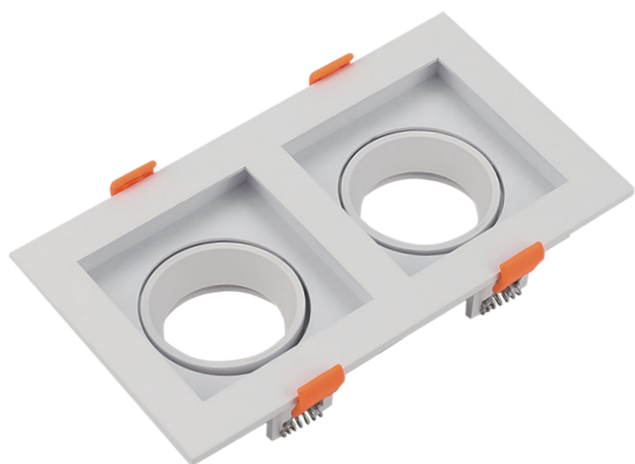

LUMIT®

1 LUZ

-  1xGU10
-  Policarbonato
-  9,5x9,5
-  778010801

REF 131680101 • Branco

2 LUZES

-  2xGU10
-  Policarbonato
-  17x9,5
-  778010801

REF 131680201 • Branco

3 LUZES

-  3xGU10
-  Policarbonato
-  17x9,5
-  778010801

REF 131680301 • Branco