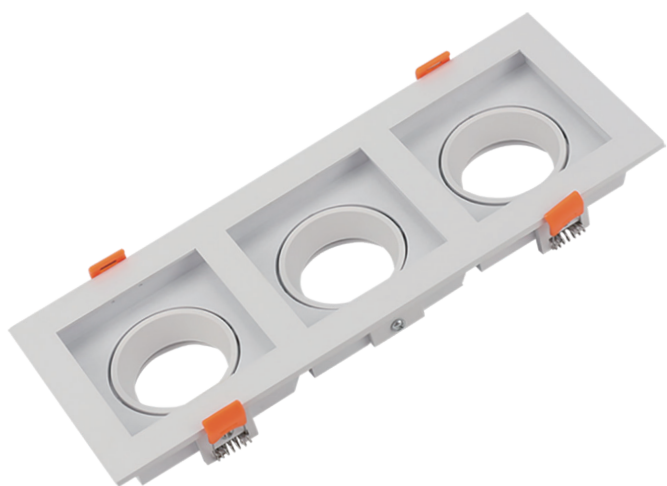

LUMIT®

1 LUZ

-  1xGU10
-  Policarbonato
-  9,5x9,5
-  778010801

REF 131680101 • Branco

2 LUZES

-  2xGU10
-  Policarbonato
-  17x9,5
-  778010801

REF 131680201 • Branco

3 LUZES

-  3xGU10
-  Policarbonato
-  17x9,5
-  778010801

REF 131680301 • Branco