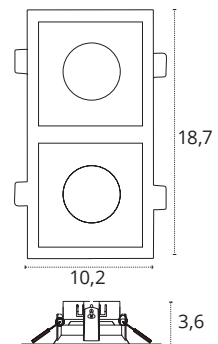

LUMIT®

1 LUZ

-  1xGU10
-  Policarbonato
-  9,5x9,5
-  778010801

REF 131680101 • Branco

2 LUZES

-  2xGU10
-  Policarbonato
-  17x9,5
-  778010801

REF 131680201 • Branco

3 LUZES

-  3xGU10
-  Policarbonato
-  17x9,5
-  778010801

REF 131680301 • Branco