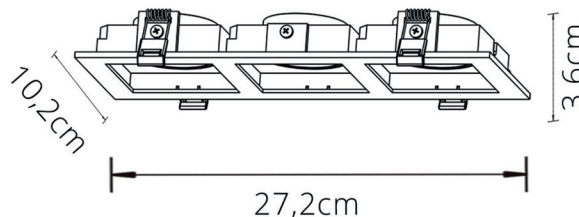

--

ALTURA (A.)

Altura | Height

3,6cm

COMPRIMENTO (C.)

Longitud | Length

27,2cm

LARGURA (L.)

Ancho | Width

10,2cm

FURO/CORTE*

Agujero | Hole

25,5x9,5cm

PESO

Peso | Weight

0,178kg

25,5x9,5cm

Adequado para lâmpadas MR16: GU10, GU5.3

Adecuado para bombillas | For bulbs

Substituição da lâmpada sem remoção do foco do tecto

Sustitución de la lámpara sin quitar el foco. | Replacing the lamp without removing the downlight