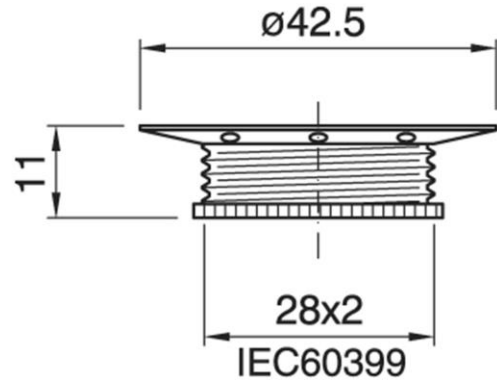

SHADE RING E14 ART.1418 ZINC-PLATED WHITE

Cod. 016701 -

Ghiera per portalampe in metallo

Shade ring for metal lampholder

UK
CA

Note

- A richiesta disponibili altri trattamenti superficiali

Note

Cod. 016701

Materiale	Material	metallo / metal
Attacco lampada	Lamp socket	E14
Trattamento/Colore	Color/Treatment	zincato bianco / white zinc-plated
Altezza utile	Height	11 mm
Diametro	Diameter	43 mm
Peso pezzo	Item weight	4,0 g.
Pz. per confezione	Pieces per unit	1000
Dimensione confezione	Size of packaging	20 x 38 x 25 cm