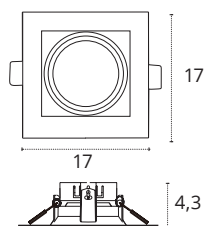

1 LUZ

1xGU10

Policarbonato

16x16

710401152

REF 157880101 • Branco

CONECTOR

Metal