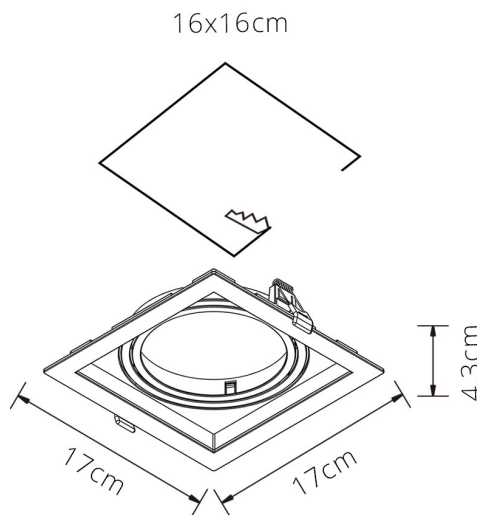

Tecnología | Technology

PARA SUPORTES DE LÂMPA-
DAS

Para Portalámparas | For Lampholders

CÓDIGO DE BARRAS

Código de barras | Barcode

5608409055789

DIÂMETRO (D.)

Diámetro | Diameter

--

ALTURA (A.)

Altura | Height

4,3cm

COMPRIMENTO (C.)

Longitud | Length

17cm

LARGURA (L.)

Ancho | Width

17cm

FURO/CORTE*

Agujero | Hole

16x16cm

PESO

Peso | Weight

0,133kg

Adequado para lâmpadas MR16: GU10, GU5.3

Adecuado para bombillas | For bulbs

*MEDIDAS MERAMENTE INDICATIVAS, POR FAVOR CONFIRME AS MEDIDAS COM O ARTIGO NA SUA POSSE ANTES DE PROCEDER AO FURO
Las medidas son solo indicativas, confirme las medidas con el artículo en su posesión antes de perforar | Measurements are indicative only, please confirm the measurements with the item in your possession before drilling