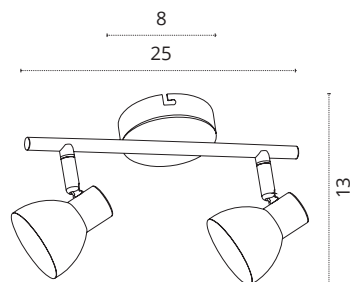

APLIQUE LINUS

- 💡 2xGU10
- ◊ Ferro
- ✔ 778010803

REF 162790263 • Ferrugem