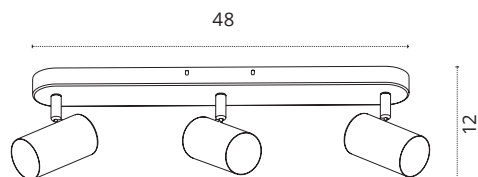

APLIQUE LUCAS

- 💡 1xGU10
- ⬠ Ferro
- ✔ 778010803

REF 162680101 • Branco

REF 162680109 • Preto

APLIQUE LUCAS

- 💡 2xGU10
- ⬠ Ferro
- ✔ 778010803

REF 162690201 • Branco

REF 162690209 • Preto

APLIQUE LUCAS

- 💡 3xGU10
- ⬠ Ferro
- ✔ 778010803

REF 162690301 • Branco

REF 162690309 • Preto

APLIQUE LEONEL

- 💡 1xGU10
- ⬠ Ferro
- ✔ 778010803

REF 162580101 • Branco

APLIQUE LEONEL