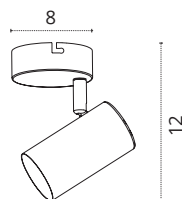

APLIQUE LUCAS

- 💡 1xGU10
- ⬠ Ferro
- ✔ 778010803

REF 162680101 • Branco

REF 162680109 • Preto

APLIQUE LUCAS

- 💡 2xGU10
- ⬠ Ferro
- ✔ 778010803

REF 162690201 • Branco

REF 162690209 • Preto

APLIQUE LUCAS

- 💡 3xGU10
- ⬠ Ferro
- ✔ 778010803

REF 162690301 • Branco

REF 162690309 • Preto

APLIQUE LEONEL

- 💡 1xGU10
- ⬠ Ferro
- ✔ 778010803

REF 162580101 • Branco

APLIQUE LEONEL