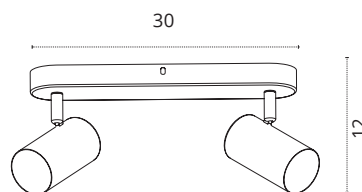

APLIQUE LUCAS

- 💡 1xGU10
- ⬠ Ferro
- ✔ 778010803

REF 162680101 • Branco

REF 162680109 • Preto

APLIQUE LUCAS

- 💡 2xGU10
- ⬠ Ferro
- ✔ 778010803

REF 162690201 • Branco

REF 162690209 • Preto

APLIQUE LUCAS

- 💡 3xGU10
- ⬠ Ferro
- ✔ 778010803

REF 162690301 • Branco

REF 162690309 • Preto

APLIQUE LEONEL

- 💡 1xGU10
- ⬠ Ferro
- ✔ 778010803

REF 162580101 • Branco

APLIQUE LEONEL