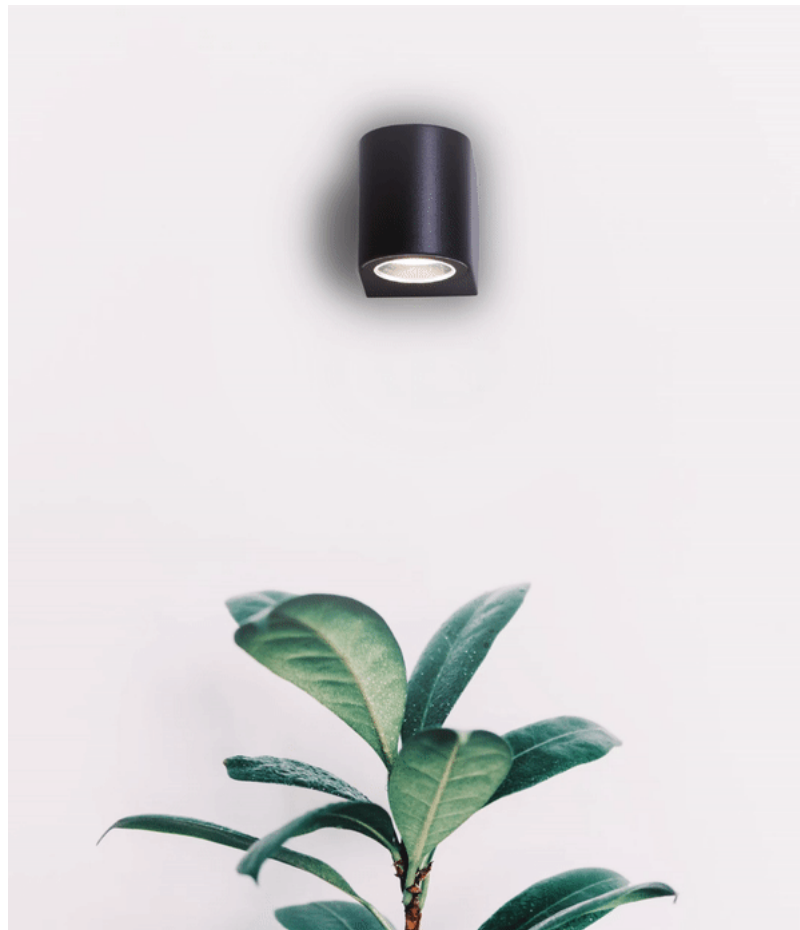

VEIGA E VEZ ILUMINAÇÃO DE EXTERIOR

VEZ E VEIGA, os apliques de exterior de policarbonato projetados exclusivamente para fornecer luz. São de aplicação rápida e a troca de lâmpada não podia ser mais fácil!

163260109

163160101

163160109

Apresentam **8,8cm** de **largura** e **16,8cm** de **altura**. Estes modelos ficam completos com **1 ou 2 lâmpadas GU10** (potência máxima **7W**).

[VER PRODUTOS](#)

[DOWNLOAD PDF](#)