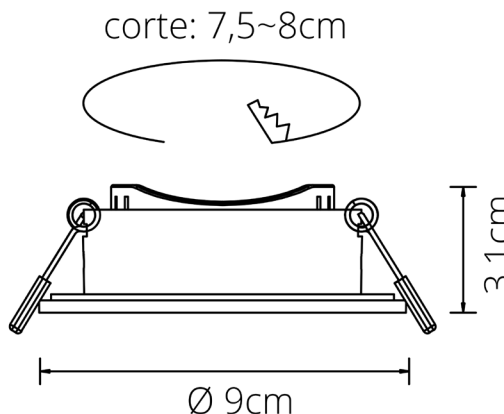

PARA SUPORTES DE LÂMPA-
DAS

Para Portalámparas | For Lampholders

CÓDIGO DE BARRAS

Código de barras | Barcode

5608409059565

DIÂMETRO (D.)

Diámetro | Diameter

9cm

ALTURA (A.)

Altura | Height

3,1cm

COMPRIMENTO (C.)

Longitud | Length

--

LARGURA (L.)

Ancho | Width

--

FURO/CORTE*

Agujero | Hole

7,5-8cm

PESO

Peso | Weight

0,048kg

Adequado para lâmpadas MR16: GU10, GU5.3

Adecuado para bombillas | For bulbs

*MEDIDAS MERAMENTE INDICATIVAS, POR FAVOR CONFIRME AS MEDIDAS COM O ARTIGO NA SUA POSSE ANTES DE PROCEDER AO FURO
Las medidas son solo indicativas, confirme las medidas con el artículo en su posesión antes de perforar | Measurements are indicative only, please confirm the measurements with the item in your possession before drilling