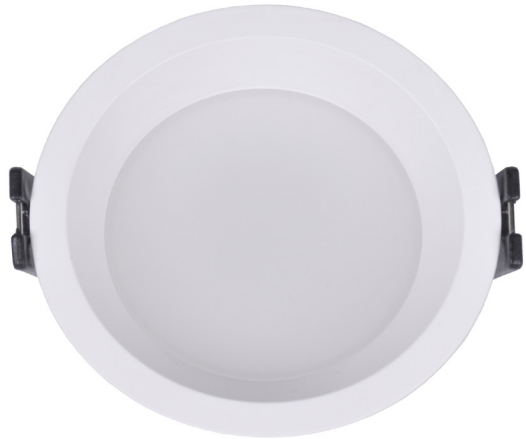

FOCO DE ENCASTRAR SÉRIE OLAVO & ONASSIS

🔌 220-240 V 🏠 Luz orientada 🗨 Luz difusa 🔥 *IP65

FOCO DE ENCASTRAR

💡 1xGU10 (suporte não incluído)

📐 Policarbonato (PC)

🔗 7,5-8

✅ 778010803

REF 163480101 • Branco

FOCO DE ENCASTRAR

💡 1xGU10 (suporte não incluído)

📐 Policarbonato (PC)

🔗 7,5

✅ 778010602

REF 163480201 • Branco

*quando devidamente instalado no teto.

FOCO DE ENCASTRAR SÉRIE OLAVO & ONASSIS

🔌 220-240 V 🏠 Luz orientada 🗨 Luz difusa

FOCO DE ENCASTRAR PARA PLADUR

💡 1xGU10 (suporte não incluído)

🔹 Policarbonato (PC)

🔌 7,5

✔️ 778010803

REF 163580301 • Branco

FOCO DE ENCASTRAR PARA PLADUR

💡 1xGU10 (suporte não incluído)

🔹 Policarbonato (PC)

🔌 7,5

✔️ 778010602

REF 163580401 • Branco