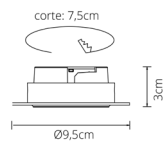

🔌 220-240 V 🏠 Luz orientada 🗨 Luz difusa

FOCO DE ENCASTRAR PARA PLADUR

💡 1xGU10 (suporte não incluído)

🔹 Policarbonato (PC)

🔌 7,5

✔️ 778010803

REF 163580301 • Branco

FOCO DE ENCASTRAR PARA PLADUR