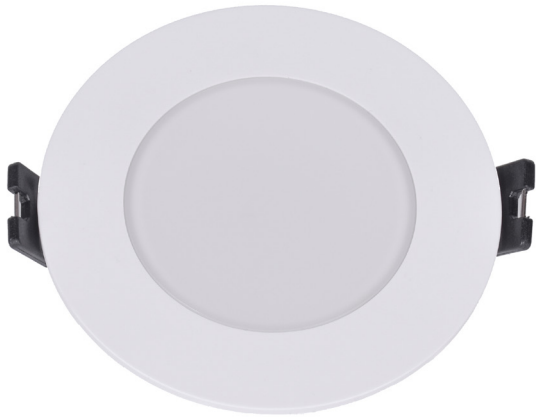

FOCO DE ENCASTRAR SÉRIE OLAVO & ONASSIS

🔌 220-240 V 🏠 Luz orientada 🗨 Luz difusa 🔥 *IP65

FOCO DE ENCASTRAR

💡 1xGU10 (suporte não incluído)

📐 Policarbonato (PC)

🔗 7,5-8

✅ 778010803

REF 163480101 • Branco

FOCO DE ENCASTRAR

💡 1xGU10 (suporte não incluído)

📐 Policarbonato (PC)

🔗 7,5

✅ 778010602

REF 163480201 • Branco

*quando devidamente instalado no teto.

FOCO DE ENCASTRAR SÉRIE OLAVO & ONASSIS

🔌 220-240 V 🏠 Luz orientada 🗨 Luz difusa

FOCO DE ENCASTRAR PARA PLADUR

💡 1xGU10 (suporte não incluído)

🔹 Policarbonato (PC)

🔌 7,5

✔️ 778010803

REF 163580301 • Branco

FOCO DE ENCASTRAR PARA PLADUR

💡 1xGU10 (suporte não incluído)

🔹 Policarbonato (PC)

🔌 7,5

✔️ 778010602

REF 163580401 • Branco