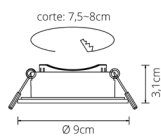

FOCO DE ENCASTRAR SÉRIE OLAVO & ONASSIS

🔌 220-240 V 🏠 Luz orientada 🗨 Luz difusa 🔥 *IP65

FOCO DE ENCASTRAR

💡 1xGU10 (suporte não incluído)

📐 Policarbonato (PC)

🔗 7,5-8

✅ 778010803

REF 163480101 • Branco

FOCO DE ENCASTRAR

💡 1xGU10 (suporte não incluído)

📐 Policarbonato (PC)

🔗 7,5

✅ 778010602

REF 163480201 • Branco

*quando devidamente instalado no teto.

FOCO DE ENCASTRAR SÉRIE OLAVO & ONASSIS

🔌 220-240 V 🏠 Luz orientada 🗨 Luz difusa

FOCO DE ENCASTRAR PARA PLADUR

💡 1xGU10 (suporte não incluído)

🔹 Policarbonato (PC)

🔌 7,5

✔️ 778010803

REF 163580301 • Branco

FOCO DE ENCASTRAR PARA PLADUR