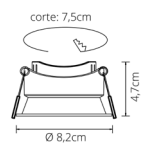

FOCO DE ENCASTRAR

💡 1xGU10 (suporte não incluído)

📐 Policarbonato (PC)

🔗 7,5

✅ 778010602

REF 163480201 • Branco

*quando devidamente instalado no teto.

FOCO DE ENCASTRAR SÉRIE OLAVO & ONASSIS