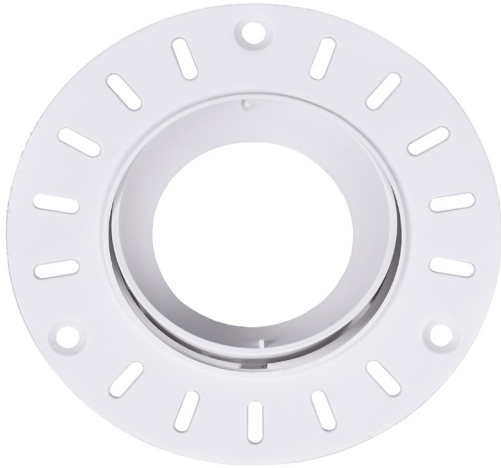

FOCO DE ENCASTRAR SÉRIE OLAVO & ONASSIS

🔌 220-240 V 🏠 Luz orientada 🗨 Luz difusa 🔥 *IP65

FOCO DE ENCASTRAR

💡 1xGU10 (suporte não incluído)

📐 Policarbonato (PC)

🔗 7,5-8

✅ 778010803

REF 163480101 • Branco

FOCO DE ENCASTRAR

💡 1xGU10 (suporte não incluído)

📐 Policarbonato (PC)

🔗 7,5

✅ 778010602

REF 163480201 • Branco

*quando devidamente instalado no teto.

FOCO DE ENCASTRAR SÉRIE OLAVO & ONASSIS

🔌 220-240 V 🏠 Luz orientada 🗨 Luz difusa

FOCO DE ENCASTRAR PARA PLADUR

💡 1xGU10 (suporte não incluído)

🔹 Policarbonato (PC)

🔌 7,5

✔️ 778010803

REF 163580301 • Branco

FOCO DE ENCASTRAR PARA PLADUR

💡 1xGU10 (suporte não incluído)

🔹 Policarbonato (PC)

🔌 7,5

✔️ 778010602

REF 163580401 • Branco