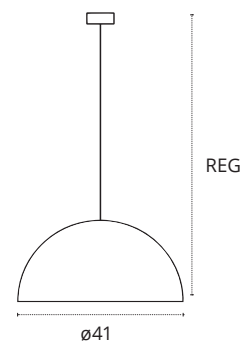

## COLGANTE MELINDA

1xE27

Metal

779327852

REF 181054001 • Blanco

## COLGANTE MELINDA

1xE27

Metal

779327852

REF 181054009 • Negro

Bombillas no incluidas

Bombilla recomendada Interlusa

Medidas expresadas en cm (centímetros)