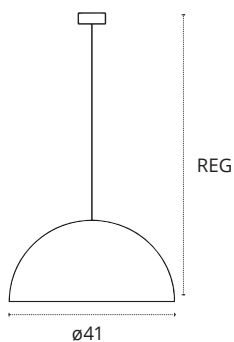

## COLGANTE MELINDA

1xE27

Metal

779327852

REF 181054009 • Negro

Bombillas no incluidas

Bombilla recomendada Interlusa

Medidas expresadas en cm (centímetros)