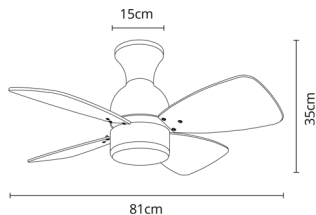

TAMANHO

Talla | *Size*

S

76/99cm
244x300cm100/124cm
365x365cm127/152cm
550x600cm

INFORMAÇÃO GERAL

Información General | *General Information*

Motor	AC
<i>Motor</i> <i>Motor</i>	
Palas	4
<i>Aspas</i> <i>Blades</i>	
Palas retráteis	Não
<i>Aspas retráctiles</i> <i>Retractable blades</i>	<i>No/No</i>
Palas reversíveis	Sim
<i>Aspas reversibles</i> <i>Reversible blades</i>	<i>Sí/Yes</i>
Cores das palas	prata-faixa
<i>Colores de aspas</i> <i>Blades colours</i>	<i>plata-haya/silver-beech</i>
Tensão (V)	230Vac~50Hz
<i>Tensión</i> <i>Voltage</i>	

INFORMAÇÃO DA LUZ

Información de Luz | *Light Information*

Fonte de Luz	LED 16W
<i>Fuente de luz</i> <i>Light Source</i>	
Quantidade de luz (lm)	1600
<i>Cantidad de luz</i> <i>Quantity of light</i>	
Temperatura de Cor (K)	4000
<i>Temperatura de color</i> <i>Color temperature</i>	
Intensidade luz reg.	Não
<i>Luz regulable</i> <i>Dimmable light</i>	<i>No/No</i>
Cor luz regulável	Não
<i>Color luz regulavel</i> <i>Color light adjustable</i>	<i>No/No</i>