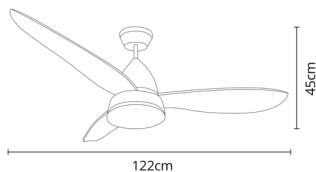

MARINO

ARTIGO (REFERÊNCIA) 200594802B

Producto | *Product*

SÉRIE MARINO

Serie | *Series*

COR CASTANHO

Color | *Colour*

CÓDIGO DE BARRAS 5608409055758

Código de barras | *Barcode*

UTILIZAÇÃO DOMÉSTICA

Utilización | *Application*

TIPO DE INSTALAÇÃO SUPERFÍCIE

Tipo de instalación | *Installation type*

MATERIAL METAL + ABS + VIDRO

Material | *Material*

Metal+ABS+Cristal | *Metal+ABS+Glass*

TAMANHO

Talla | *Size*

M

INFORMAÇÃO GERAL

Información General | *General Information*

Motor <i>Motor</i> <i>Motor</i>	DC
Palas <i>Aspas</i> <i>Blades</i>	3
Palas retráteis <i>Aspas retráctiles</i> <i>Retractable blades</i>	Não <i>No/No</i>
Palas reversíveis <i>Aspas reversibles</i> <i>Reversible blades</i>	Não <i>No/No</i>
Cores das palas <i>Colores de aspas</i> <i>Blades colours</i>	--
Tensão (V) <i>Tensión</i> <i>Voltage</i>	230Vac~50Hz