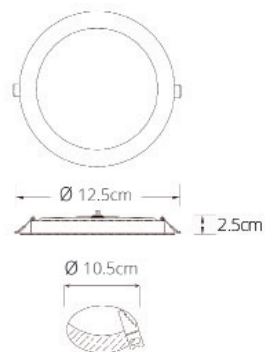

REF 2026362 • 4000k

REF 2026363 • 6400k

FOCO DE ENCASTAR

◆ Policarbonato

🔦 7 cm

REF 2024161 • 3000k

REF 2024162 • 4000k

REF 2024163 • 6400k

FOCO DE ENCASTAR

◆ Policarbonato

🔦 10,5 cm

REF 2026301 • 3000k

REF 2026302 • 4000k

REF 2026303 • 6400k