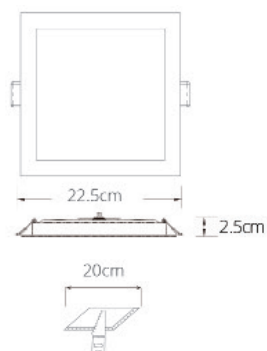

FOCO DE ENCASTAR

◆ Policarbonato

🌀 20 cm

REF 2026361 • 3000k

REF 2026362 • 4000k

REF 2026363 • 6400k