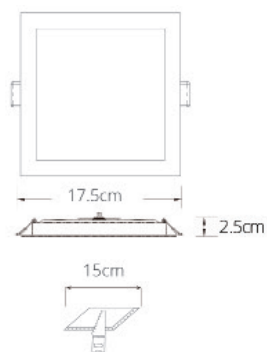

FOCO DE ENCASTAR

◆ Policarbonato

🌀 10,5 cm

REF 2026341 • 3000k

REF 2026342 • 4000k

REF 2026332 • 6400k

FOCO DE ENCASTAR

◆ Policarbonato

FOCO DE ENCASTAR

◆ Policarbonato

🔦 10,5 cm

REF 2026301 • 3000k

REF 2026302 • 4000k

REF 2026303 • 6400k