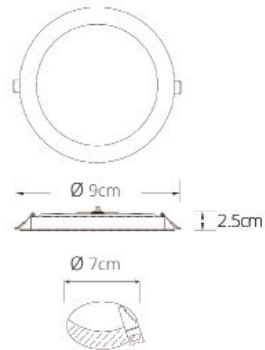

FOCO DE ENCASTAR

◆ Policarbonato

🔦 7 cm

REF 2024161 • 3000k

REF 2024162 • 4000k

REF 2024163 • 6400k