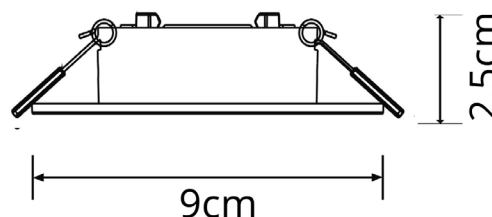

Código de barras | Barcode

8787020305781

DIÂMETRO (D.)

Diámetro | Diameter

--

ALTURA (A.)

Altura | Height

2,5cm

COMPRIMENTO (C.)

Longitud | Length

9cm

LARGURA (L.)

Ancho | Width

9cm

FURO/CORTE*

Agujero | Hole

D.7,5cm

PESO

Peso | Weight

0,05kg

corte | cut

7,5cm

Adequado para lâmpadas MR16: GU10, GU5.3

Adecuado para bombillas | For bulbs

Substituição da lâmpada sem remoção do foco do tecto

Sustitución de la lámpara sin quitar el foco. | Replacing the lamp without removing the downlight

*MEDIDAS MERAMENTE INDICATIVAS, POR FAVOR CONFIRME AS MEDIDAS COM O ARTIGO NA SUA POSSE ANTES DE PROCEDER AO FURO
Las medidas son solo indicativas, confirme las medidas con el artículo en su posesión antes de perforar | Measurements are indicative only, please confirm the measurements with the item in your possession before drilling