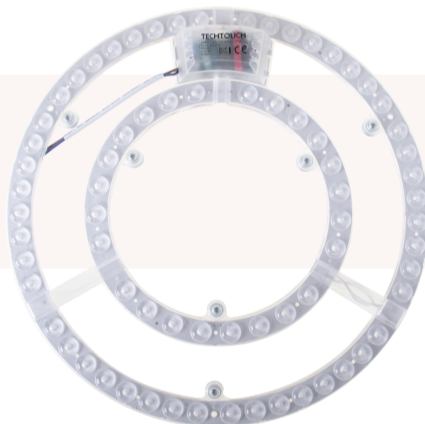

1x18W LED | 1500lm  
Medida. ±ø16x3,5cm (d x p)

Ref. 2056091 **3000K**  
Ref. 2056092 **4000K**  
Ref. 2056093 **6400K**

1x24W LED | 2000lm  
Medida. ±ø18x3,5cm (d x p)

Ref. 2056101 **3000K**  
Ref. 2056102 **4000K**  
Ref. 2056103 **6400K**

1x36W LED | 3000lm  
Medida. ±ø22,5x3,5cm (d x p)

Ref. 2056111 **3000K**  
Ref. 2056112 **4000K**  
Ref. 2056113 **6400K**

1x48W LED | 4000lm  
Medida. ±ø26,5x2,8cm (d x p)

Ref. 2056121 **3000K**  
Ref. 2056122 **4000K**  
Ref. 2056123 **6400K**

1x72W LED | 6000lm  
Medida. ±ø30x2,8cm (d x p)

**APLICAÇÃO FÁCIL!**  
TODOS OS MÓDULOS  
TEM ÍMAN

**do it yourself!**

**APLICAÇÃO FÁCIL!**  
exemplo: fazer substituição num plafond

desligar a corrente  
retirar a tampa

desligar os fios  
retirar o suporte

ligar os fios e pousar  
o módulo LED  
os ímanes seguram

colocar a tampa  
ligar a corrente

Com uma aplicação fácil destes módulos LED, crie o seu próprio candeeiro ou utilize-os conforme a necessidade e criatividade. São muito versáteis e flexíveis.