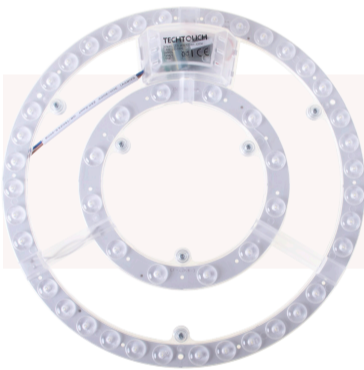

### TECHTOUCH

Ref. 2056071 **3000K**  
Ref. 2056072 **4000K**  
Ref. 2056073 **6400K**

1x12W LED | 1000lm  
Medida. ±ø12,5x3,5cm (d x p)

Ref. 2056081 **3000K**  
Ref. 2056082 **4000K**  
Ref. 2056083 **6400K**

1x18W LED | 1500lm  
Medida. ±ø16x3,5cm (d x p)

Ref. 2056091 **3000K**  
Ref. 2056092 **4000K**  
Ref. 2056093 **6400K**

1x24W LED | 2000lm  
Medida. ±ø18x3,5cm (d x p)

Ref. 2056101 **3000K**  
Ref. 2056102 **4000K**  
Ref. 2056103 **6400K**

1x36W LED | 3000lm  
Medida. ±ø22,5x3,5cm (d x p)

Ref. 2056111 **3000K**  
Ref. 2056112 **4000K**  
Ref. 2056113 **6400K**

1x48W LED | 4000lm  
Medida. ±ø26,5x2,8cm (d x p)

Ref. 2056121 **3000K**  
Ref. 2056122 **4000K**  
Ref. 2056123 **6400K**

1x72W LED | 6000lm  
Medida. ±ø30x2,8cm (d x p)

**APLICAÇÃO FÁCIL!**  
TODOS OS MÓDULOS  
TEM ÍMAN

**do it yourself!**

**APLICAÇÃO FÁCIL!**  
exemplo: fazer substituição num plafond

desligar a corrente  
retirar a tampa