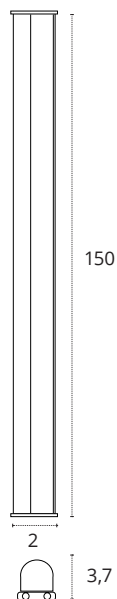

150 CM

- 💡 20W
- 💡 1800 lm
- 3000K • Luz amarela
- Policarbonato

REF **A06582001A** • Branco

- 💡 20W
- 💡 1800 lm
- 4000K • Luz branca
- Policarbonato

REF **A06582001B** • Branco

- 💡 20W
- 💡 1800 lm
- 6400K • Luz super branca
- Policarbonato

REF **A06582001S** • Branco