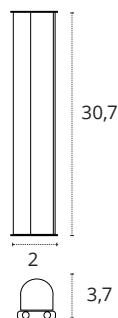

60 CM

- 💡 10W
- 💡 700 lm
- 3000K • Luz amarela
- ◇ Policarbonato
- REF 2070311 • Branco

- 💡 10W
- 💡 700 lm
- 4000K • Luz branca
- ◇ Policarbonato
- REF 2070312 • Branco

- 💡 10W
- 💡 700 lm
- 6400K • Luz super branca
- ◇ Policarbonato
- REF 2070313 • Branco

REF 2070333 • Branco

150 CM

- 💡 20W
- 💡 1400 lm
- 3000K • Luz amarela
- ◇ Policarbonato

REF 2070341 • Branco

- 💡 20W
- 💡 1400 lm
- 4000K • Luz branca
- ◇ Policarbonato

REF 2070342 • Branco

- 💡 20W
- 💡 1400 lm
- 6400K • Luz super branca
- ◇ Policarbonato

REF 2070343 • Branco

30 CM

- 💡 5W
- 💡 450 lm
- 3000K • Luz amarela
- ◇ Policarbonato
- REF **A06580501A** • Branco

- 💡 5W
- 💡 450 lm
- 4000K • Luz branca
- ◇ Policarbonato
- REF **A06580501B** • Branco

- 💡 5W
- 💡 450 lm
- 6400K • Luz super branca
- ◇ Policarbonato
- REF **A06580501S** • Branco

30 CM COM INTERRUPTOR

- 💡 5W
- 💡 450 lm
- 3000K • Luz amarela
- ◇ Policarbonato
- REF **A06580511A** • Branco

- 💡 5W
- 💡 450 lm
- 4000K • Luz branca
- ◇ Policarbonato
- REF **A06580511B** • Branco

- 💡 5W
- 💡 450 lm
- 6400K • Luz super branca
- ◇ Policarbonato
- REF **A06580511S** • Branco