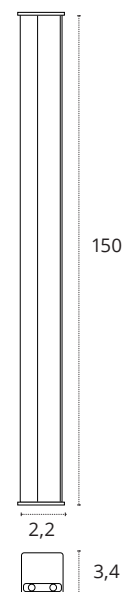

150 CM

- 💡 20W
- 💡 1400 lm
- 3000K • Luz amarela
- Policarbonato

REF 2070341 • Branco

- 💡 20W
- 💡 1400 lm
- 4000K • Luz branca
- Policarbonato

REF 2070342 • Branco

- 💡 20W
- 💡 1400 lm
- 6400K • Luz super branca
- Policarbonato

REF 2070343 • Branco