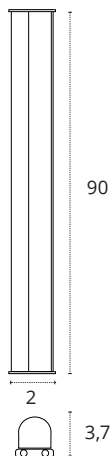

90 CM

- 💡 12W
- 💡 1080 lm
- 3000K • Luz amarela
- Policarbonato

REF A06581201A • Branco

- 💡 12W
- 💡 1080 lm
- 4000K • Luz branca
- Policarbonato

REF A06581201B • Branco

- 💡 12W
- 💡 1080 lm
- 6400K • Luz super branca
- Policarbonato

REF A06581201S • Branco