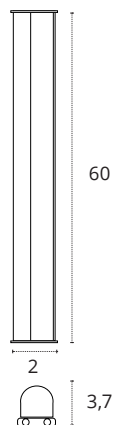

60 CM

- 💡 9W
- 💡 810 lm
- 3000K • Luz amarela
- Policarbonato

REF A06580901A • Branco

- 💡 9W
- 💡 810 lm
- 4000K • Luz branca
- Policarbonato

REF A06580901B • Branco

- 💡 9W
- 💡 810 lm
- 6400K • Luz super branca
- Policarbonato

REF A06580901S • Branco