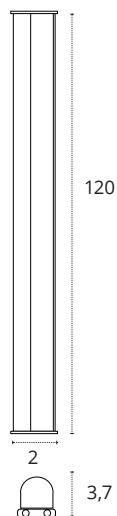

120 CM

- 💡 16W
- 💡 1440 lm
- 3000K • Luz amarela
- Policarbonato

REF A06581601A • Branco

- 💡 16W
- 💡 1440 lm
- 4000K • Luz branca
- Policarbonato

REF A06581601B • Branco

- 💡 16W
- 💡 1440 lm
- 6400K • Luz super branca
- Policarbonato

REF A06581601S • Branco