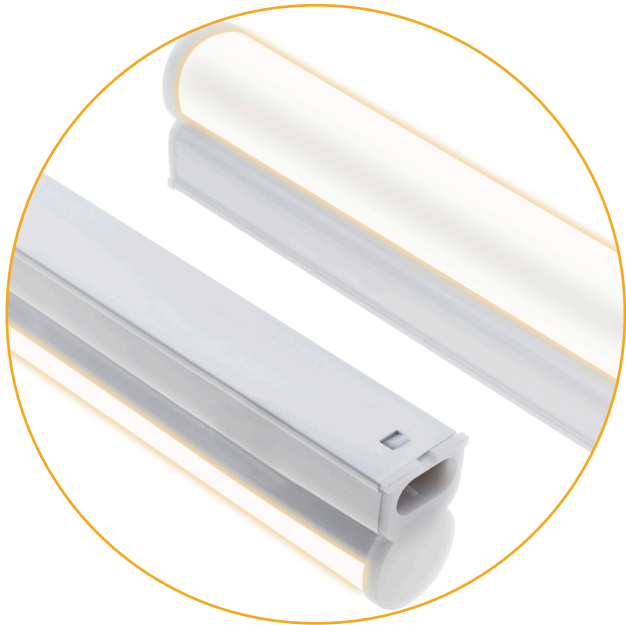

150 CM

- 💡 20W
- 💡 1800 lm
- 3000K • Luz amarela
- Policarbonato

REF **A06582001A** • Branco

- 💡 20W
- 💡 1800 lm
- 4000K • Luz branca
- Policarbonato

REF **A06582001B** • Branco

- 💡 20W
- 💡 1800 lm
- 6400K • Luz super branca
- Policarbonato

REF **A06582001S** • Branco

150 CM COM INTERRUPTOR

- 💡 20W
- 💡 1800 lm
- 3000K • Luz amarela
- Policarbonato

REF **A06582011A** • Branco

- 💡 20W
- 💡 1800 lm
- 4000K • Luz branca
- Policarbonato

REF **A06582011B** • Branco

- 💡 20W
- 💡 1800 lm
- 6400K • Luz super branca
- Policarbonato

REF **A06582011S** • Branco