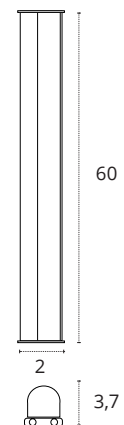

60 CM COM INTERRUPTOR

- 💡 9W
- 💡 810 lm
- 3000K • Luz amarela
- Policarbonato

REF A06580911A • Branco

- 💡 5W
- 💡 450 lm
- 4000K • Luz branca
- Policarbonato

REF A06580911B • Branco

- 💡 5W
- 💡 450 lm
- 6400K • Luz super branca
- Policarbonato

REF A06580911S • Branco