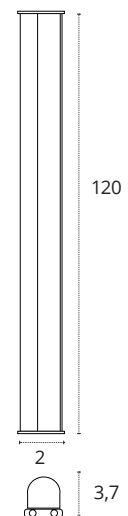

30 CM COM INTERRUPTOR

- 💡 5W
- 💡 450 lm
- 3000K • Luz amarela
- ◇ Policarbonato
- REF **A06580511A** • Branco

- 💡 5W
- 💡 450 lm
- 4000K • Luz branca
- ◇ Policarbonato
- REF **A06580511B** • Branco

- 💡 5W
- 💡 450 lm
- 6400K • Luz super branca
- ◇ Policarbonato
- REF **A06580511S** • Branco

REF A06581601A • Branco

- 💡 16W
- 💡 1440 lm
- 4000K • Luz branca
- ◇ Policarbonato

REF A06581601B • Branco

- 💡 16W
- 💡 1440 lm
- 6400K • Luz super branca
- ◇ Policarbonato

REF A06581601S • Branco

120 CM COM INTERRUPTOR

- 💡 16W
- 💡 1440 lm
- 3000K • Luz amarela
- ◇ Policarbonato

REF A06581611A • Branco

- 💡 16W
- 💡 1440 lm
- 4000K • Luz branca
- ◇ Policarbonato

REF A06581611B • Branco

- 💡 16W
- 💡 1440 lm
- 6400K • Luz super branca
- ◇ Policarbonato

REF A06581611S • Branco

150 CM

- 💡 20W
- 💡 1800 lm
- 3000K • Luz amarela
- ◇ Policarbonato

REF **A06582001A** • Branco

- 💡 20W
- 💡 1800 lm
- 4000K • Luz branca
- ◇ Policarbonato

REF **A06582001B** • Branco