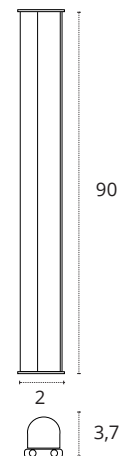

90 CM COM INTERRUPTOR

- 💡 12W
- 💡 1080 lm
- 3000K • Luz amarela
- Policarbonato

REF A06581211A • Branco

- 💡 12W
- 💡 1080 lm
- 4000K • Luz branca
- Policarbonato

REF A06581211B • Branco

- 💡 12W
- 💡 1080 lm
- 6400K • Luz super branca
- Policarbonato

REF A06581211S • Branco