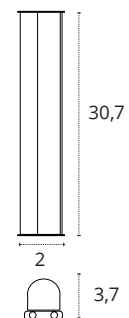

60 CM

- 💡 10W
- 💡 700 lm
- 3000K • Luz amarela
- ◇ Policarbonato
- REF 2070311 • Branco

- 💡 10W
- 💡 700 lm
- 4000K • Luz branca
- ◇ Policarbonato
- REF 2070312 • Branco

- 💡 10W
- 💡 700 lm
- 6400K • Luz super branca
- ◇ Policarbonato
- REF 2070313 • Branco

90 CM

- 💡 15W
- 💡 1050 lm
- 3000K • Luz amarela
- ◇ Policarbonato
- REF 2070321 • Branco

- 💡 15W
- 💡 1050 lm
- 4000K • Luz branca
- ◇ Policarbonato
- REF 2070322 • Branco

- 💡 15W
- 💡 1050 lm
- 6400K • Luz super branca
- ◇ Policarbonato
- REF 2070323 • Branco

REF 2070343 • Branco

30 CM

- 💡 5W
- 💡 450 lm
- 3000K • Luz amarela
- ◇ Policarbonato
- REF **A06580501A** • Branco

- 💡 5W
- 💡 450 lm
- 4000K • Luz branca
- ◇ Policarbonato
- REF **A06580501B** • Branco

- 💡 5W
- 💡 450 lm
- 6400K • Luz super branca
- ◇ Policarbonato
- REF **A06580501S** • Branco

30 CM COM INTERRUPTOR

- 💡 5W
- 💡 450 lm
- 3000K • Luz amarela
- ◇ Policarbonato
- REF **A06580511A** • Branco

- 💡 5W
- 💡 450 lm
- 4000K • Luz branca
- ◇ Policarbonato
- REF **A06580511B** • Branco

- 💡 5W
- 💡 450 lm
- 6400K • Luz super branca
- ◇ Policarbonato
- REF **A06580511S** • Branco