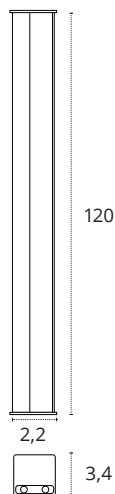

60 CM

- 💡 10W
- 💡 700 lm
- 3000K • Luz amarela
- ◇ Policarbonato
- REF 2070311 • Branco

- 💡 10W
- 💡 700 lm
- 4000K • Luz branca
- ◇ Policarbonato
- REF 2070312 • Branco

- 💡 10W
- 💡 700 lm
- 6400K • Luz super branca
- ◇ Policarbonato
- REF 2070313 • Branco

90 CM

- 💡 15W
- 💡 1050 lm
- 3000K • Luz amarela
- ◇ Policarbonato
- REF 2070321 • Branco

- 💡 15W
- 💡 1050 lm
- 4000K • Luz branca
- ◇ Policarbonato
- REF 2070322 • Branco

- 💡 15W
- 💡 1050 lm
- 6400K • Luz super branca
- ◇ Policarbonato
- REF 2070323 • Branco

120 CM

- 💡 18W
- 💡 1260 lm
- 3000K • Luz amarela
- ◇ Policarbonato

REF 2070331 • Branco

- 💡 18W
- 💡 1260 lm
- 4000K • Luz branca
- ◇ Policarbonato

REF 2070332 • Branco

- 💡 18W
- 💡 1260 lm
- 6400K • Luz super branca
- ◇ Policarbonato

REF 2070333 • Branco

150 CM

- 💡 20W
- 💡 1400 lm
- 3000K • Luz amarela
- ◇ Policarbonato

REF 2070341 • Branco

- 💡 20W
- 💡 1400 lm
- 4000K • Luz branca
- ◇ Policarbonato

REF 2070342 • Branco

- 💡 20W
- 💡 1400 lm
- 6400K • Luz super branca
- ◇ Policarbonato