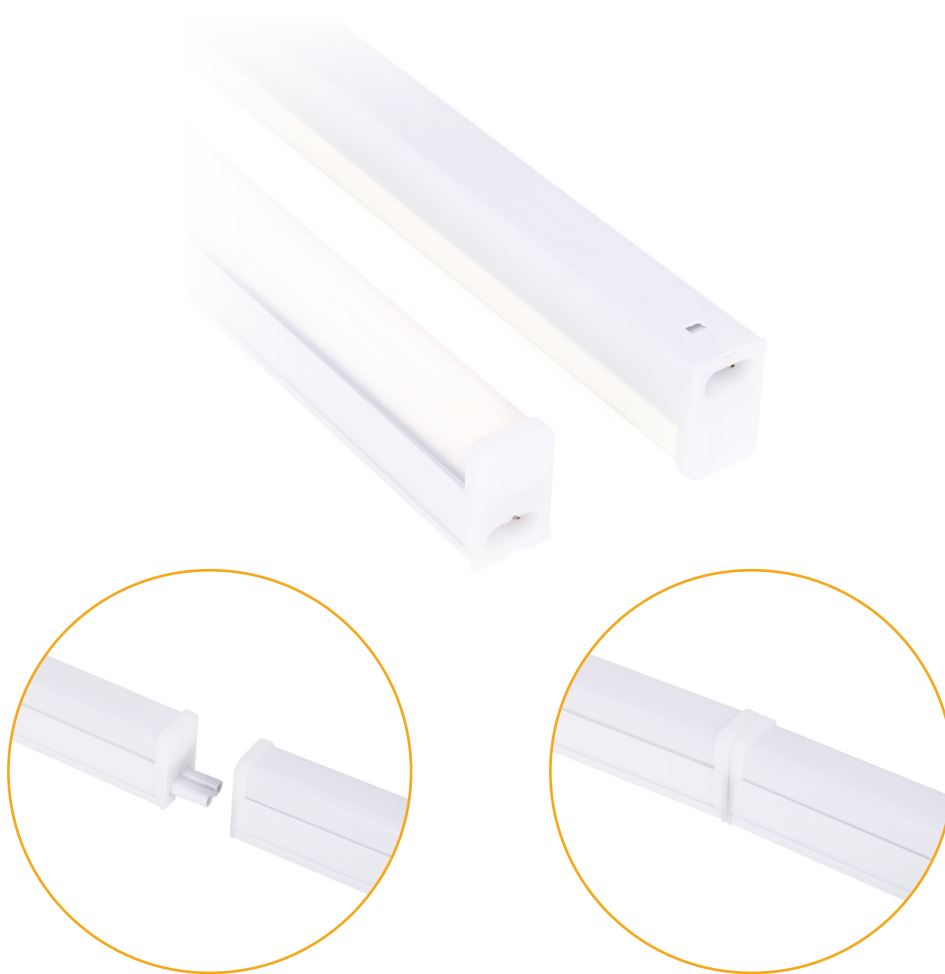

60 CM

- 💡 10W
- 💡 700 lm
- 3000K • Luz amarela
- ◇ Policarbonato
- REF 2070311 • Branco

- 💡 10W
- 💡 700 lm
- 4000K • Luz branca
- ◇ Policarbonato
- REF 2070312 • Branco

- 💡 10W
- 💡 700 lm
- 6400K • Luz super branca
- ◇ Policarbonato
- REF 2070313 • Branco

90 CM

- 💡 15W
- 💡 1050 lm
- 3000K • Luz amarela
- ◇ Policarbonato
- REF 2070321 • Branco

- 💡 15W
- 💡 1050 lm
- 4000K • Luz branca
- ◇ Policarbonato
- REF 2070322 • Branco

- 💡 15W
- 💡 1050 lm
- 6400K • Luz super branca
- ◇ Policarbonato
- REF 2070323 • Branco

120 CM

- 💡 18W
- 💡 1260 lm
- 3000K • Luz amarela
- ◇ Policarbonato

REF 2070331 • Branco

- 💡 18W
- 💡 1260 lm
- 4000K • Luz branca
- ◇ Policarbonato

REF 2070332 • Branco

- 💡 18W
- 💡 1260 lm
- 6400K • Luz super branca
- ◇ Policarbonato

REF 2070343 • Branco

30 CM

- 💡 5W
- 💡 450 lm
- 3000K • Luz amarela
- ◇ Policarbonato
- REF **A06580501A** • Branco

- 💡 5W
- 💡 450 lm
- 4000K • Luz branca
- ◇ Policarbonato
- REF **A06580501B** • Branco

- 💡 5W
- 💡 450 lm
- 6400K • Luz super branca
- ◇ Policarbonato
- REF **A06580501S** • Branco