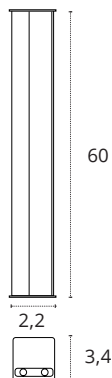

60 CM

- 💡 10W
- 💡 700 lm
- 3000K • Luz amarela
- ◇ Policarbonato
- REF 2070311 • Branco

- 💡 10W
- 💡 700 lm
- 4000K • Luz branca
- ◇ Policarbonato
- REF 2070312 • Branco

- 💡 10W
- 💡 700 lm
- 6400K • Luz super branca
- ◇ Policarbonato
- REF 2070313 • Branco

90 CM

- 💡 15W
- 💡 1050 lm
- 3000K • Luz amarela
- ◇ Policarbonato
- REF 2070321 • Branco

- 💡 15W
- 💡 1050 lm
- 4000K • Luz branca
- ◇ Policarbonato
- REF 2070322 • Branco

- 💡 15W
- 💡 1050 lm
- 6400K • Luz super branca
- ◇ Policarbonato
- REF 2070323 • Branco

120 CM

- 💡 18W
- 💡 1260 lm
- 3000K • Luz amarela
- ◇ Policarbonato

REF 2070331 • Branco

- 💡 18W
- 💡 1260 lm
- 4000K • Luz branca
- ◇ Policarbonato

REF 2070332 • Branco

- 💡 18W
- 💡 1260 lm
- 6400K • Luz super branca
- ◇ Policarbonato

30 CM COM INTERRUPTOR

- 💡 5W
- 💡 450 lm
- 3000K • Luz amarela
- ◇ Policarbonato
- REF **A06580511A** • Branco

- 💡 5W
- 💡 450 lm
- 4000K • Luz branca
- ◇ Policarbonato
- REF **A06580511B** • Branco

- 💡 5W
- 💡 450 lm
- 6400K • Luz super branca
- ◇ Policarbonato
- REF **A06580511S** • Branco