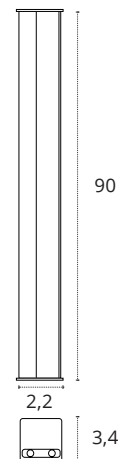

60 CM

- 💡 10W
- 💡 700 lm
- 3000K • Luz amarela
- ◇ Policarbonato
- REF 2070311 • Branco

- 💡 10W
- 💡 700 lm
- 4000K • Luz branca
- ◇ Policarbonato
- REF 2070312 • Branco

- 💡 10W
- 💡 700 lm
- 6400K • Luz super branca
- ◇ Policarbonato
- REF 2070313 • Branco

90 CM

- 💡 15W
- 💡 1050 lm
- 3000K • Luz amarela
- ◇ Policarbonato
- REF 2070321 • Branco

- 💡 15W
- 💡 1050 lm
- 4000K • Luz branca
- ◇ Policarbonato
- REF 2070322 • Branco

- 💡 15W
- 💡 1050 lm
- 6400K • Luz super branca
- ◇ Policarbonato
- REF 2070323 • Branco

120 CM

- 💡 18W
- 💡 1260 lm
- 3000K • Luz amarela
- ◇ Policarbonato

REF 2070331 • Branco

- 💡 18W
- 💡 1260 lm
- 4000K • Luz branca
- ◇ Policarbonato

REF 2070332 • Branco

- 💡 18W
- 💡 1260 lm
- 6400K • Luz super branca
- ◇ Policarbonato

30 CM COM INTERRUPTOR

- 💡 5W
- 💡 450 lm
- 3000K • Luz amarela
- ◇ Policarbonato
- REF **A06580511A** • Branco

- 💡 5W
- 💡 450 lm
- 4000K • Luz branca
- ◇ Policarbonato
- REF **A06580511B** • Branco

- 💡 5W
- 💡 450 lm
- 6400K • Luz super branca
- ◇ Policarbonato
- REF **A06580511S** • Branco