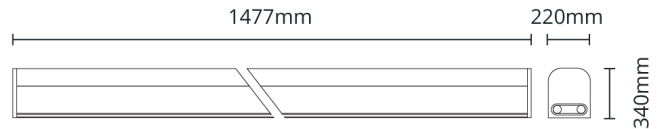

Formato | Format

Material -

DIÂMETRO (D.) -

Diámetro | Diameter

ALTURA (A.) 3.4cm

Altura | Height

COMPRIMENTO (C.) 147.7cm

Longitud | Length

LARGURA (L.) 2.2cm

Ancho | Width

PESO 0,242kg

Peso | Weight