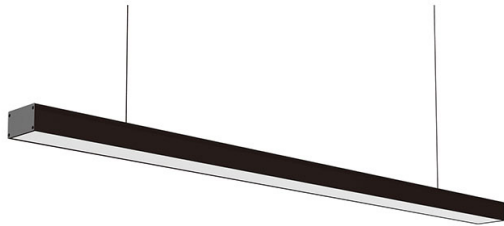

FICHA TÉCNICA DE PRODUTO

IP20

ARTIGO (REFERÊNCIA) 2099341

Producto | Product

SÉRIE LINEX OFFICE

Serie | Family

TIPO BARRAS SUSPENSAS

Tipo | Type

DIÂMETRO (D.) -

Diámetro | Diameter

ALTURA (A.) 4cm

Altura | Height

COMPRIMENTO (C.) 240cm

Longitud | Length

LARGURA (L.) 7cm

Ancho | Width