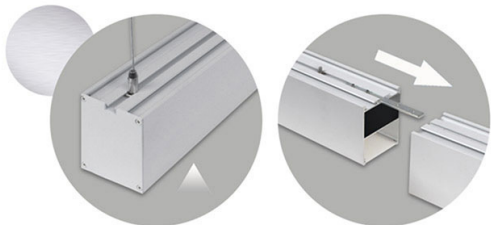

FICHA TÉCNICA DE PRODUTO

TECHTOUCH

IP20

ARTIGO (REFERÊNCIA) 2111131

Producto | Product

SÉRIE LINEX B2

Serie | Family

TIPO BARRAS SUSPENSAS