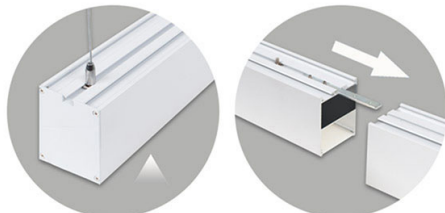

FICHA TÉCNICA DE PRODUTO

TECHTOUCH

IP20

ARTIGO (REFERÊNCIA) 2111352

Producto | Product

SÉRIE LINEX B2

Serie | Family

TIPO BARRAS SUSPENSAS